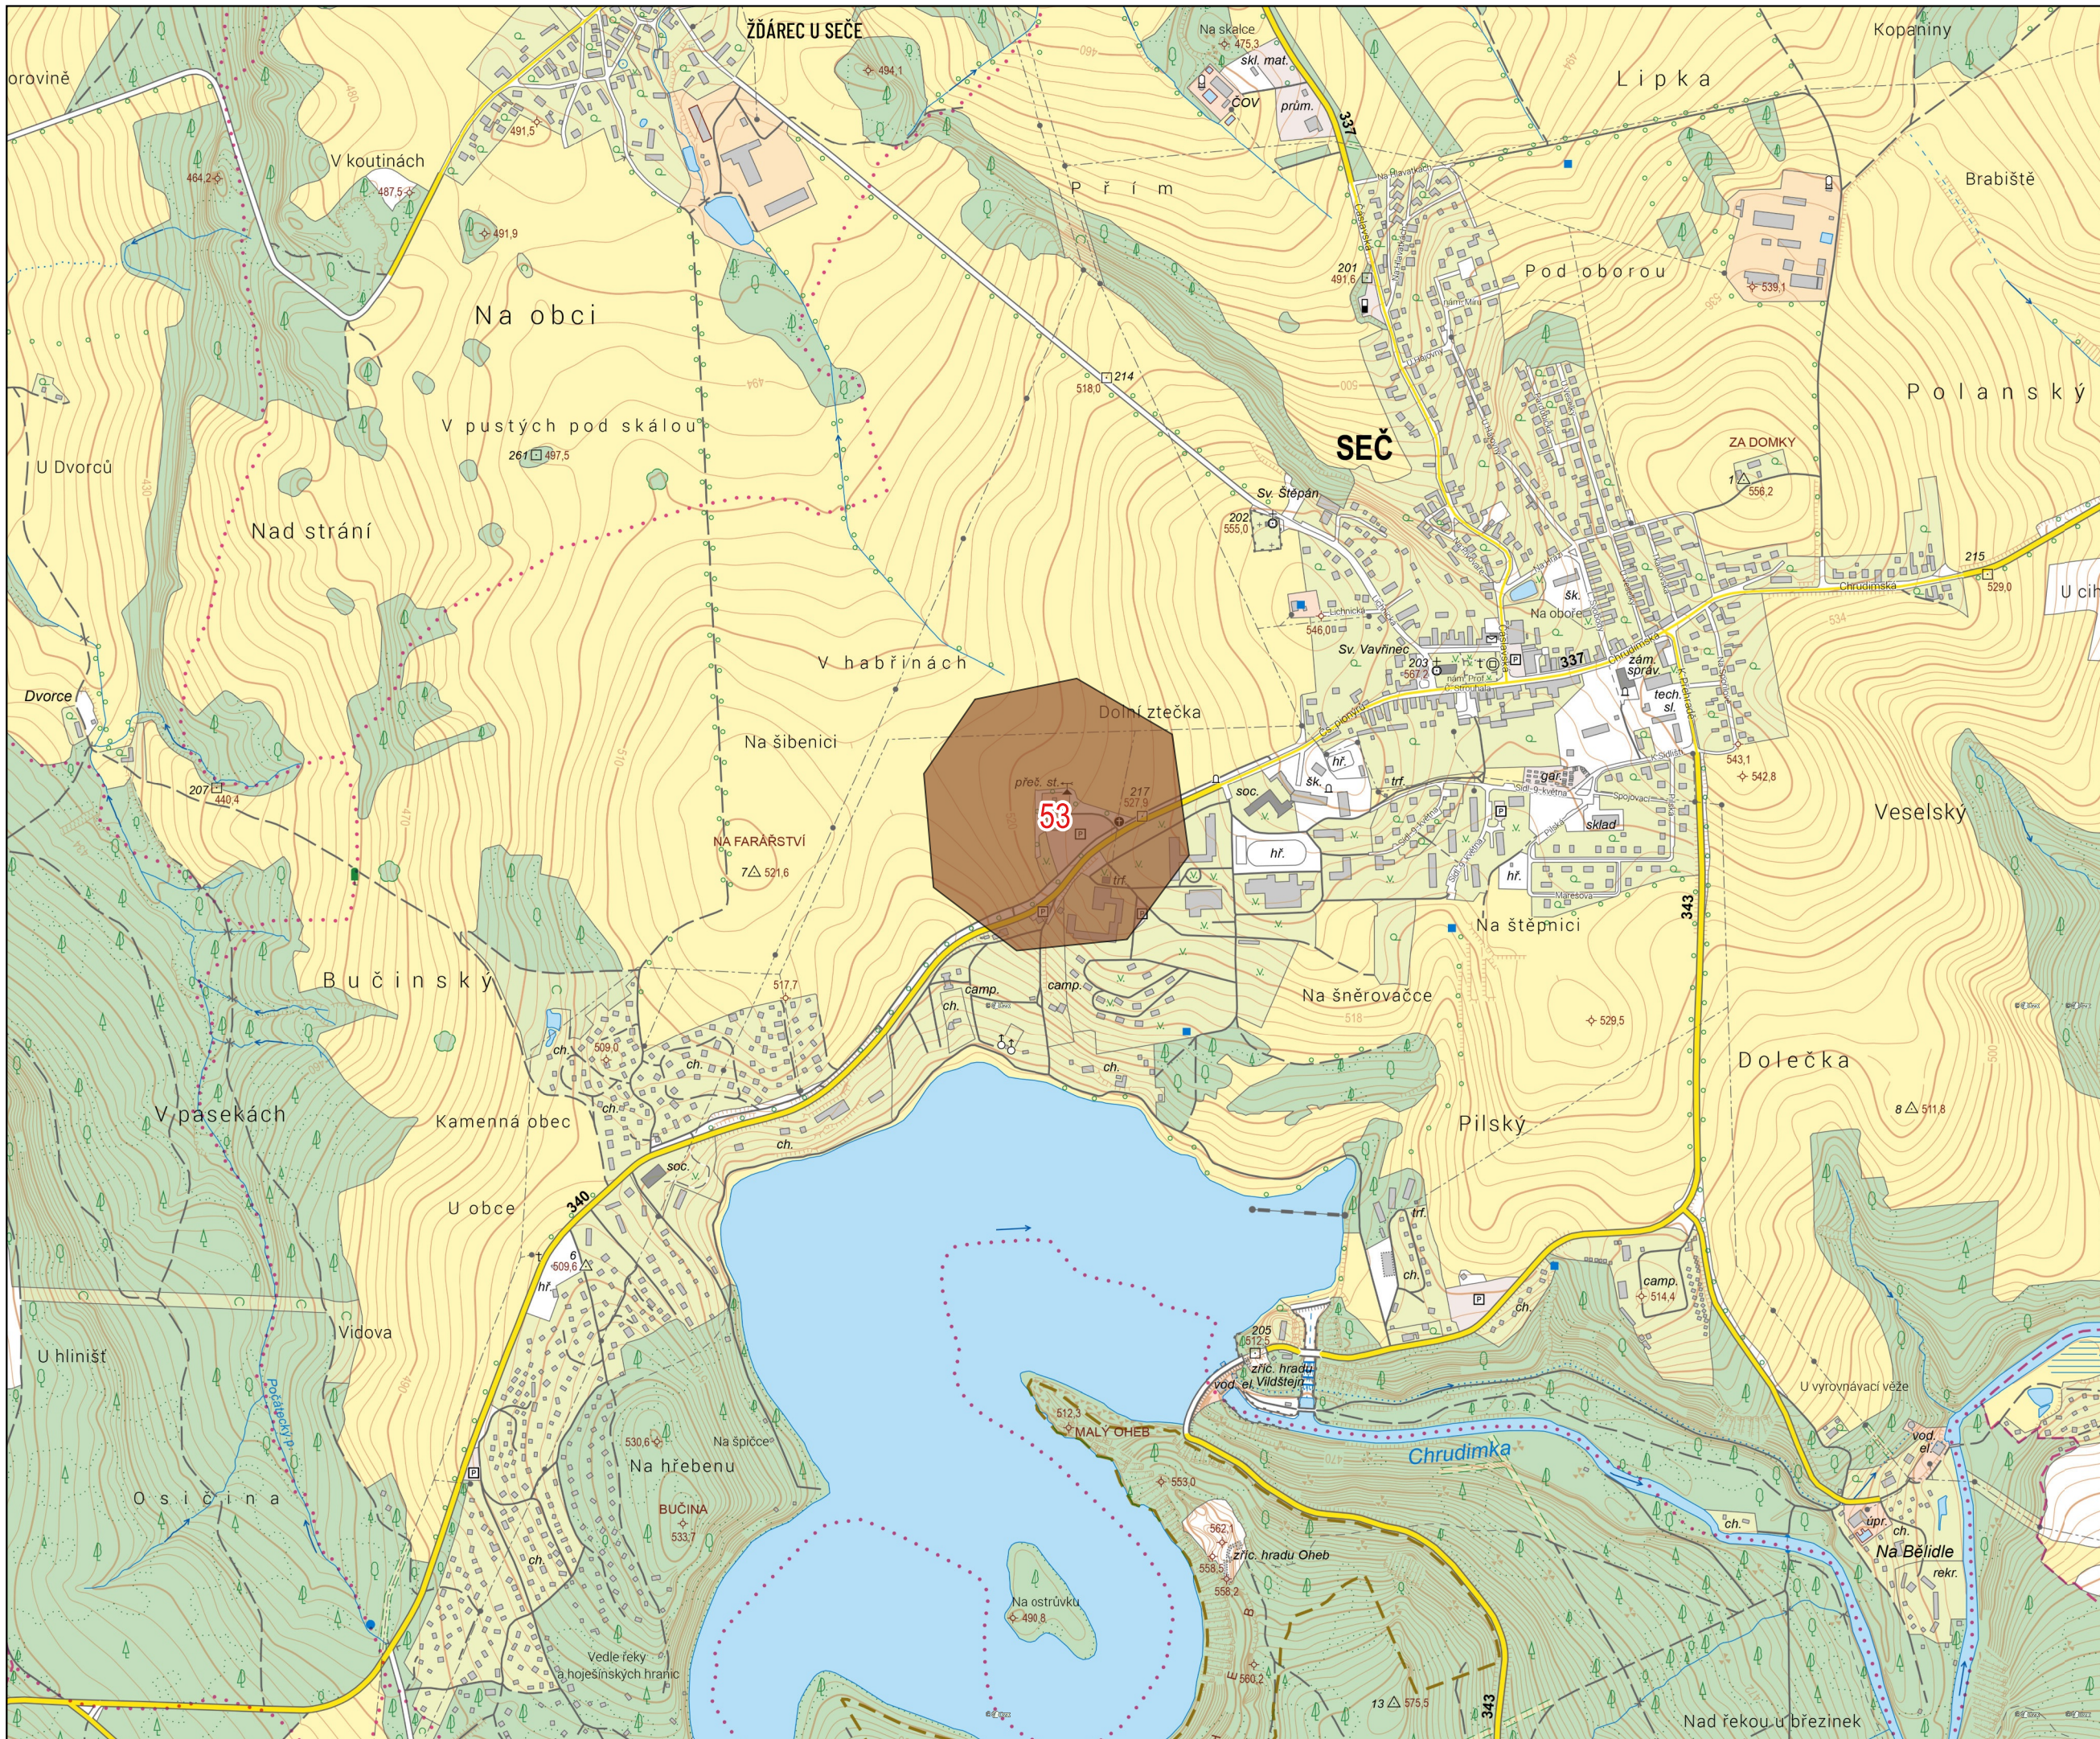

SITUACE

 polygon vymezeného území
s číselným označením

0 0,25 0,5 km