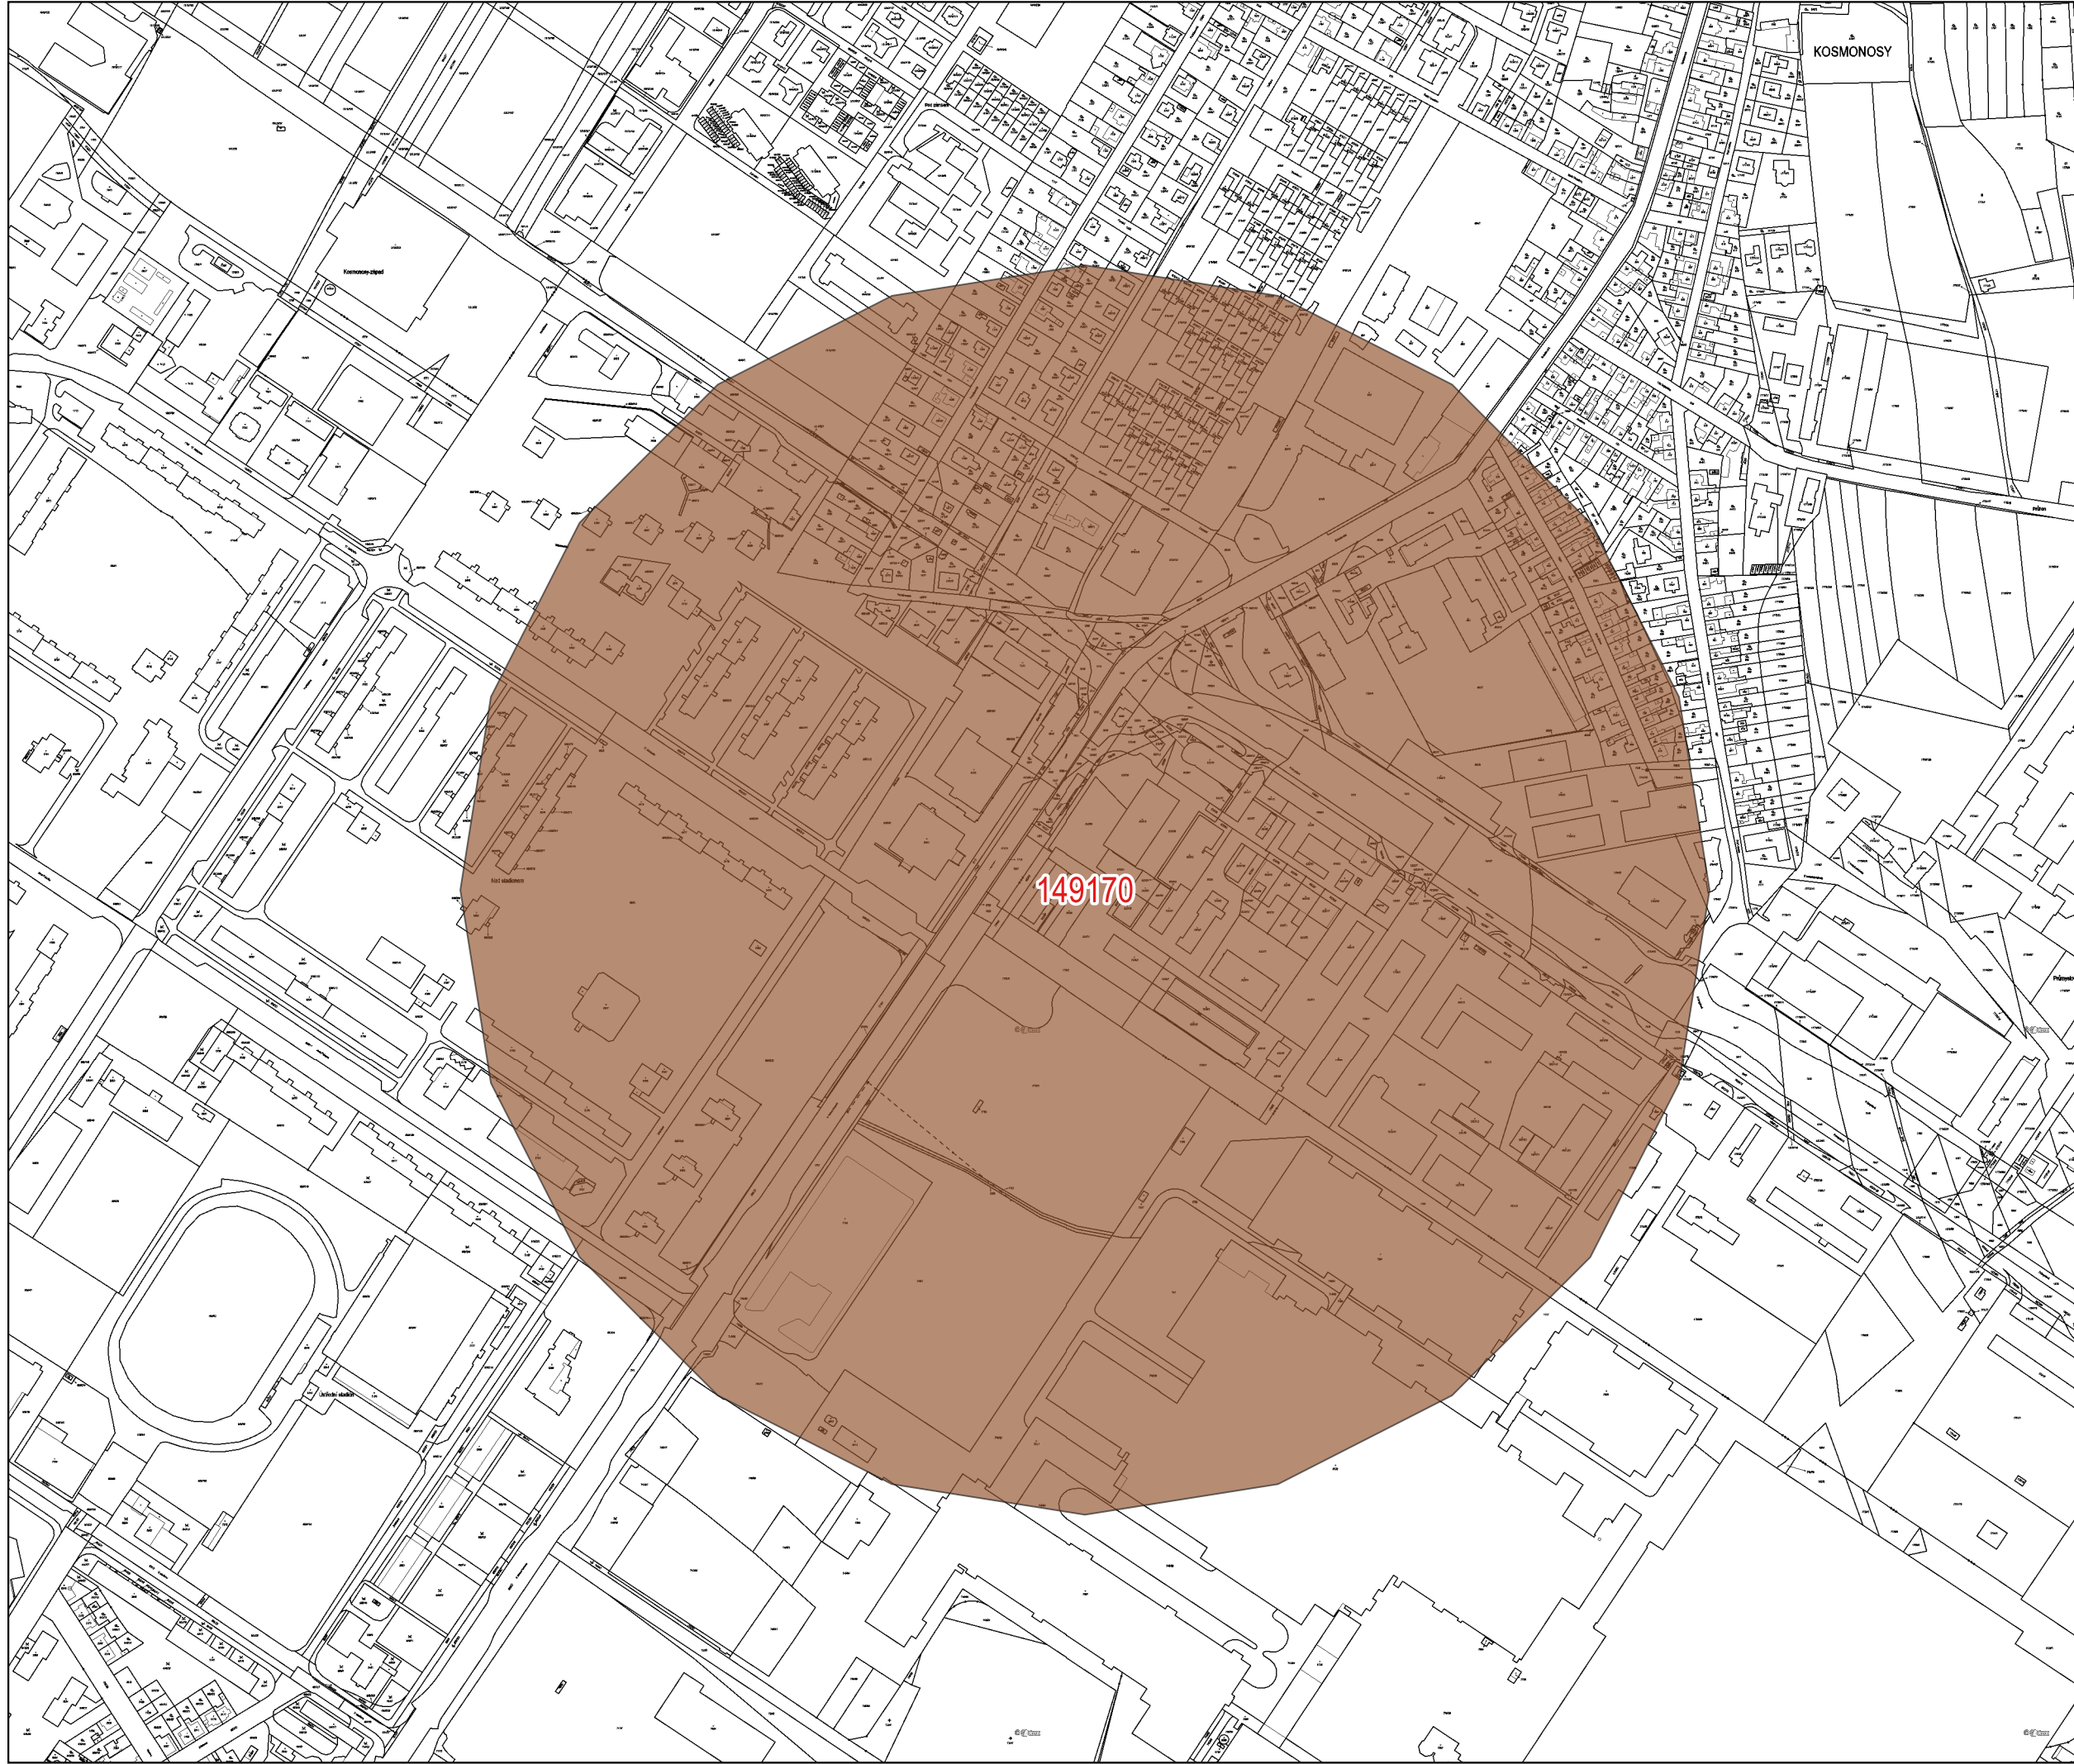

# VÝKRES PARCELNÍ KRESBY DLE KM

 polygon vymezeného území  
s číselným označením

1:5 000