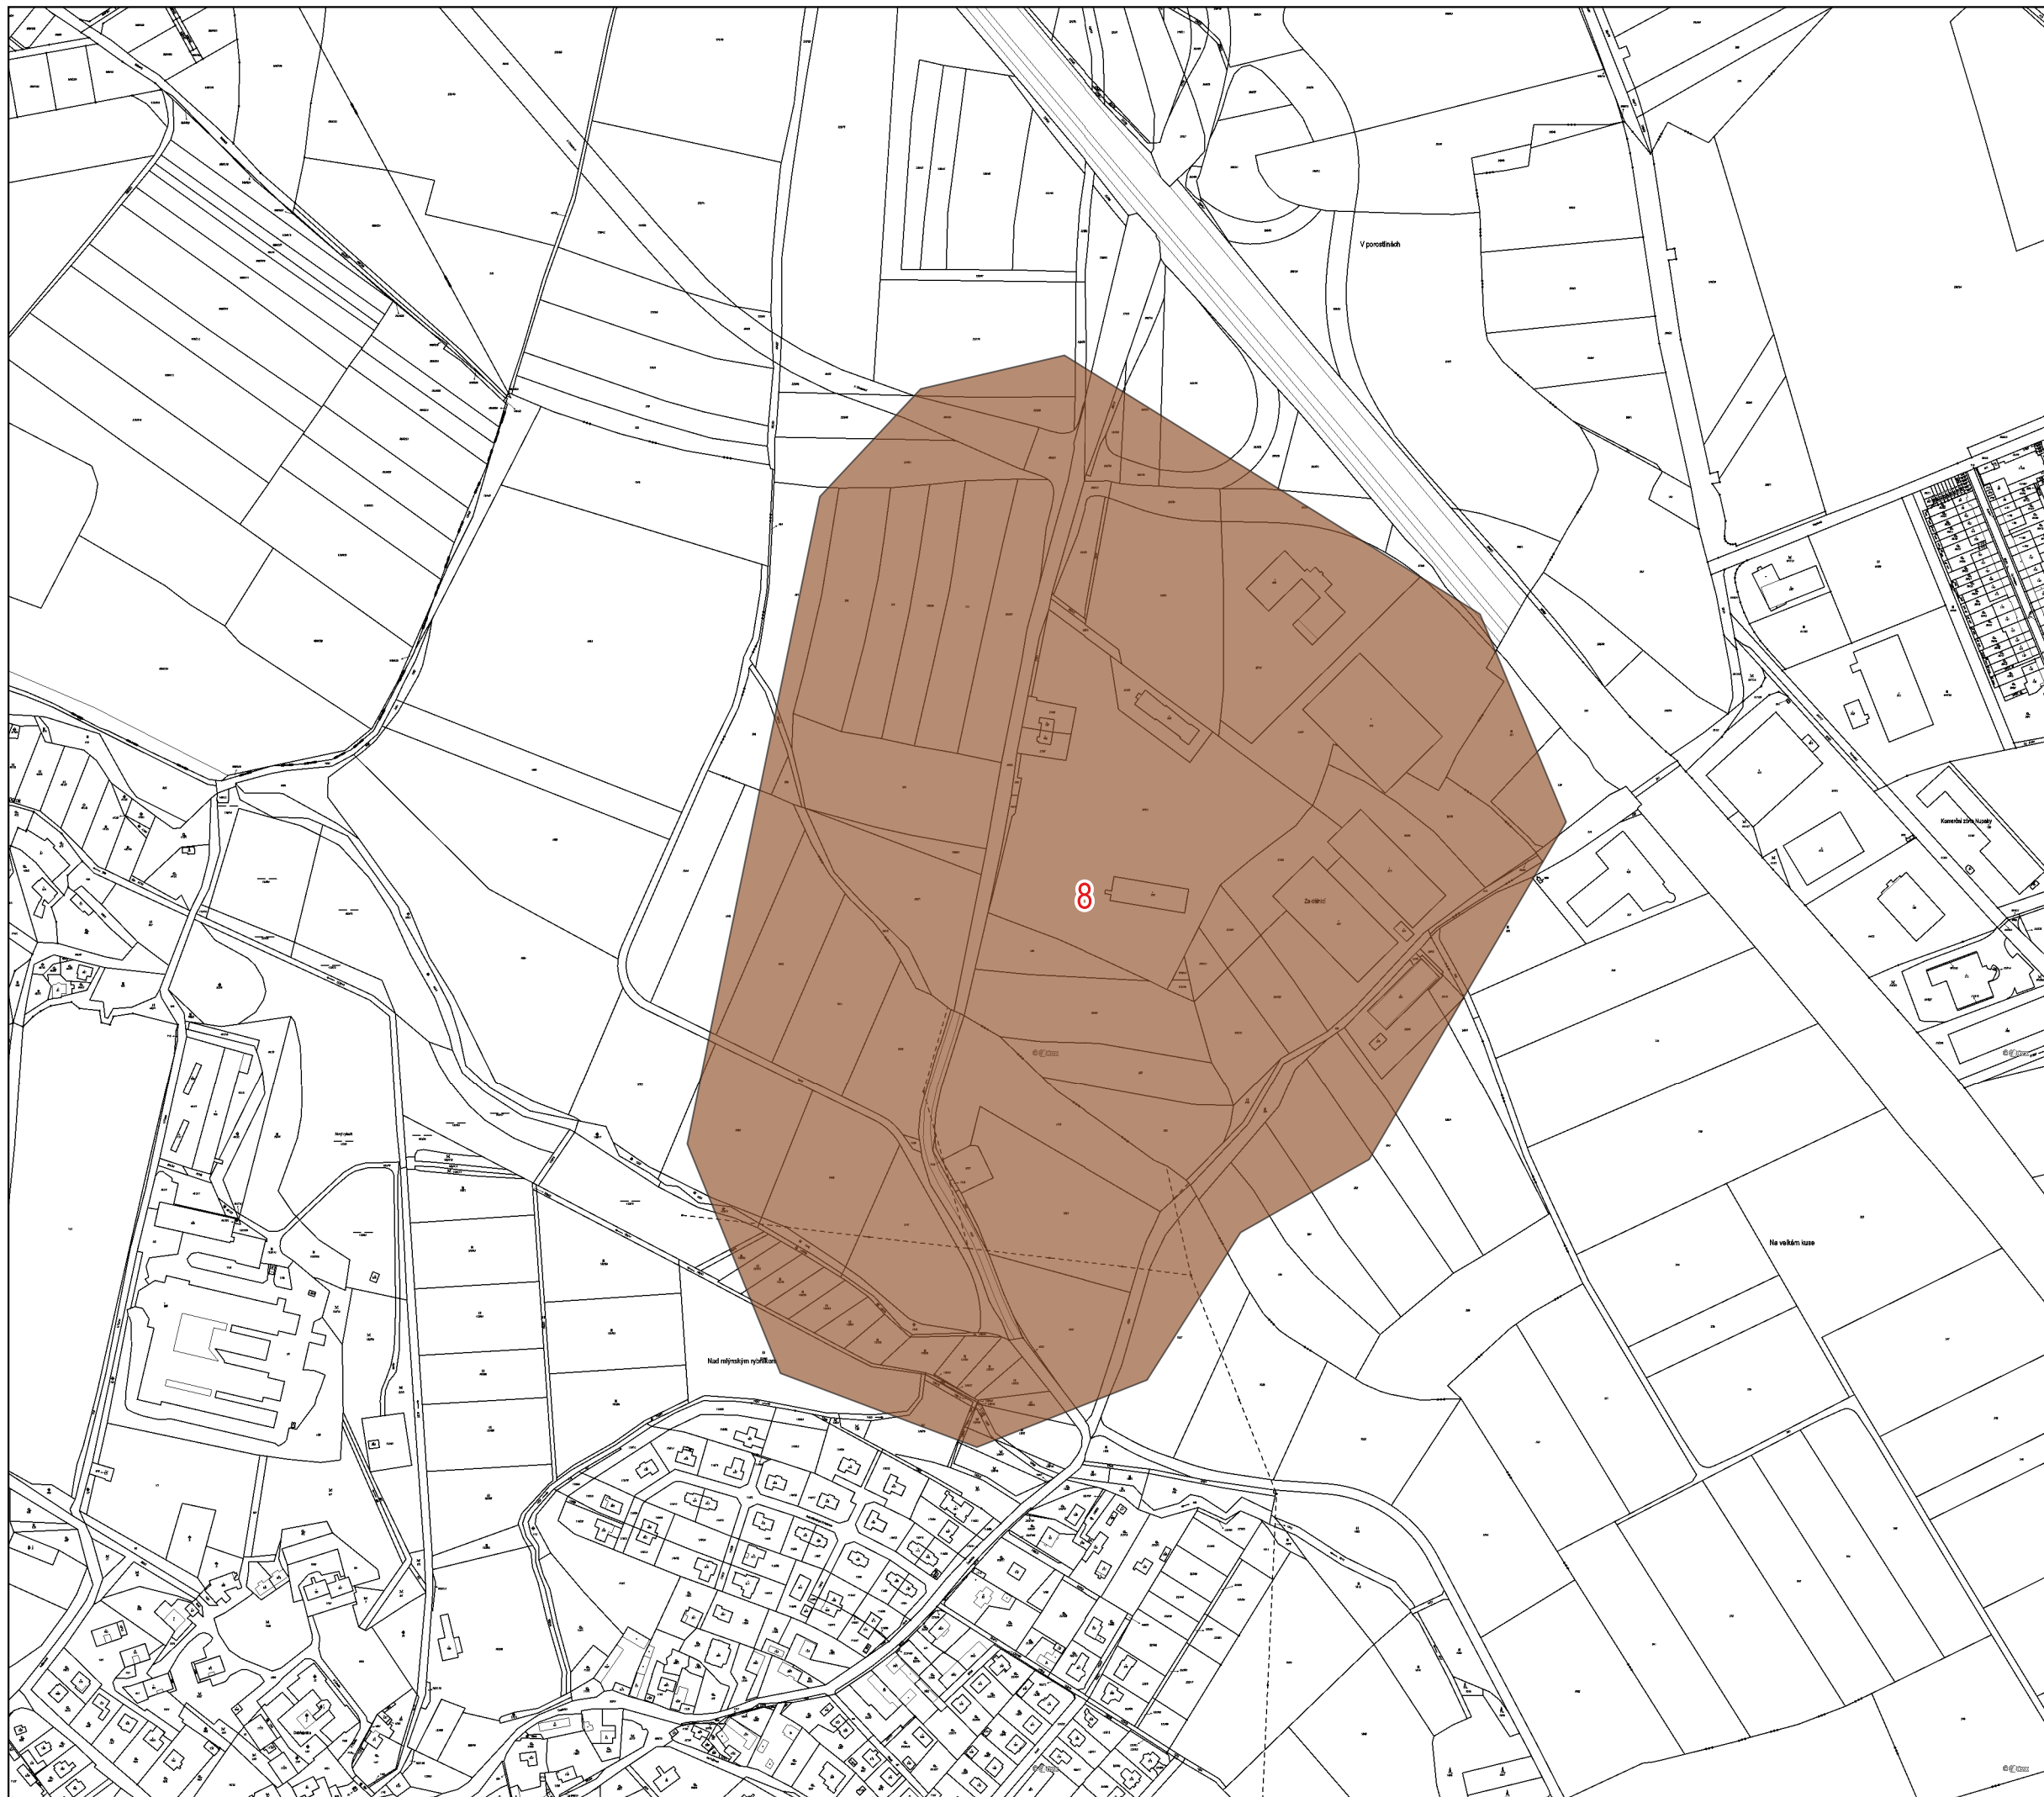

VÝKRES PARCELNÍ KRESBY DLE KM

 polygon vymezeného území
s číselným označením

1:5 000