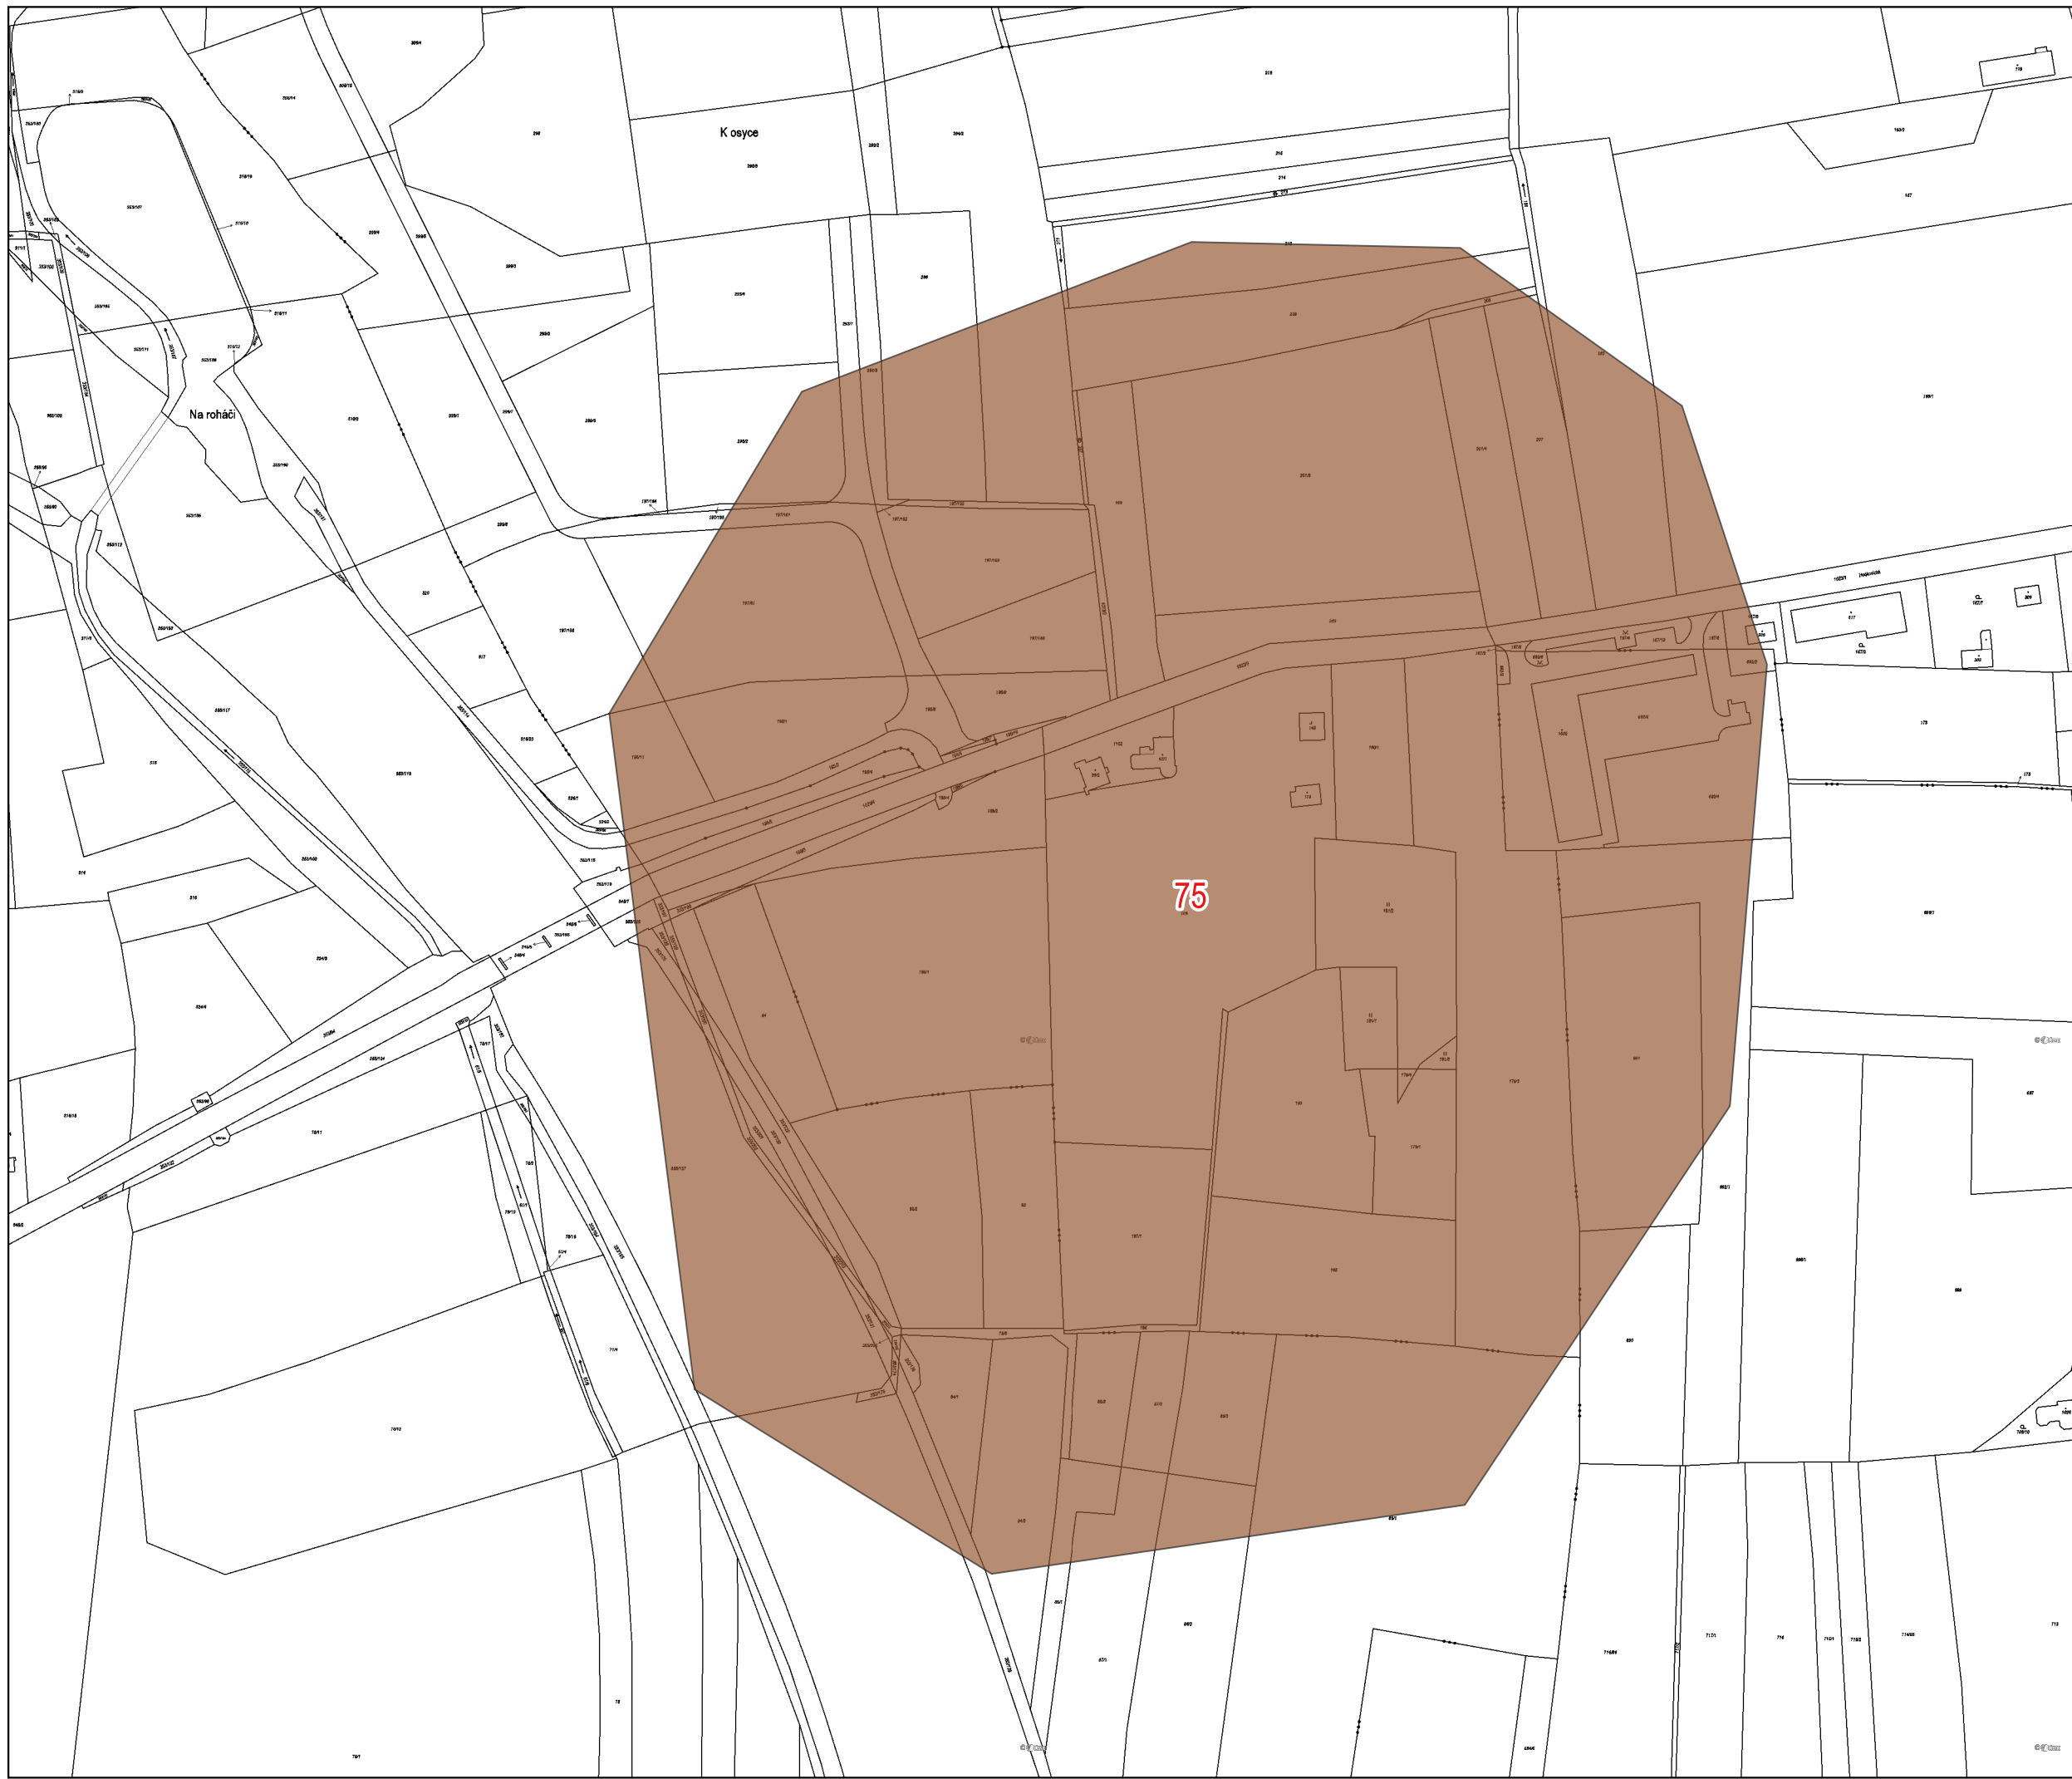

VÝKRES PARCELNÍ KRESBY DLE KM

 polygon vymezeného území
s číselným označením

1:2 880