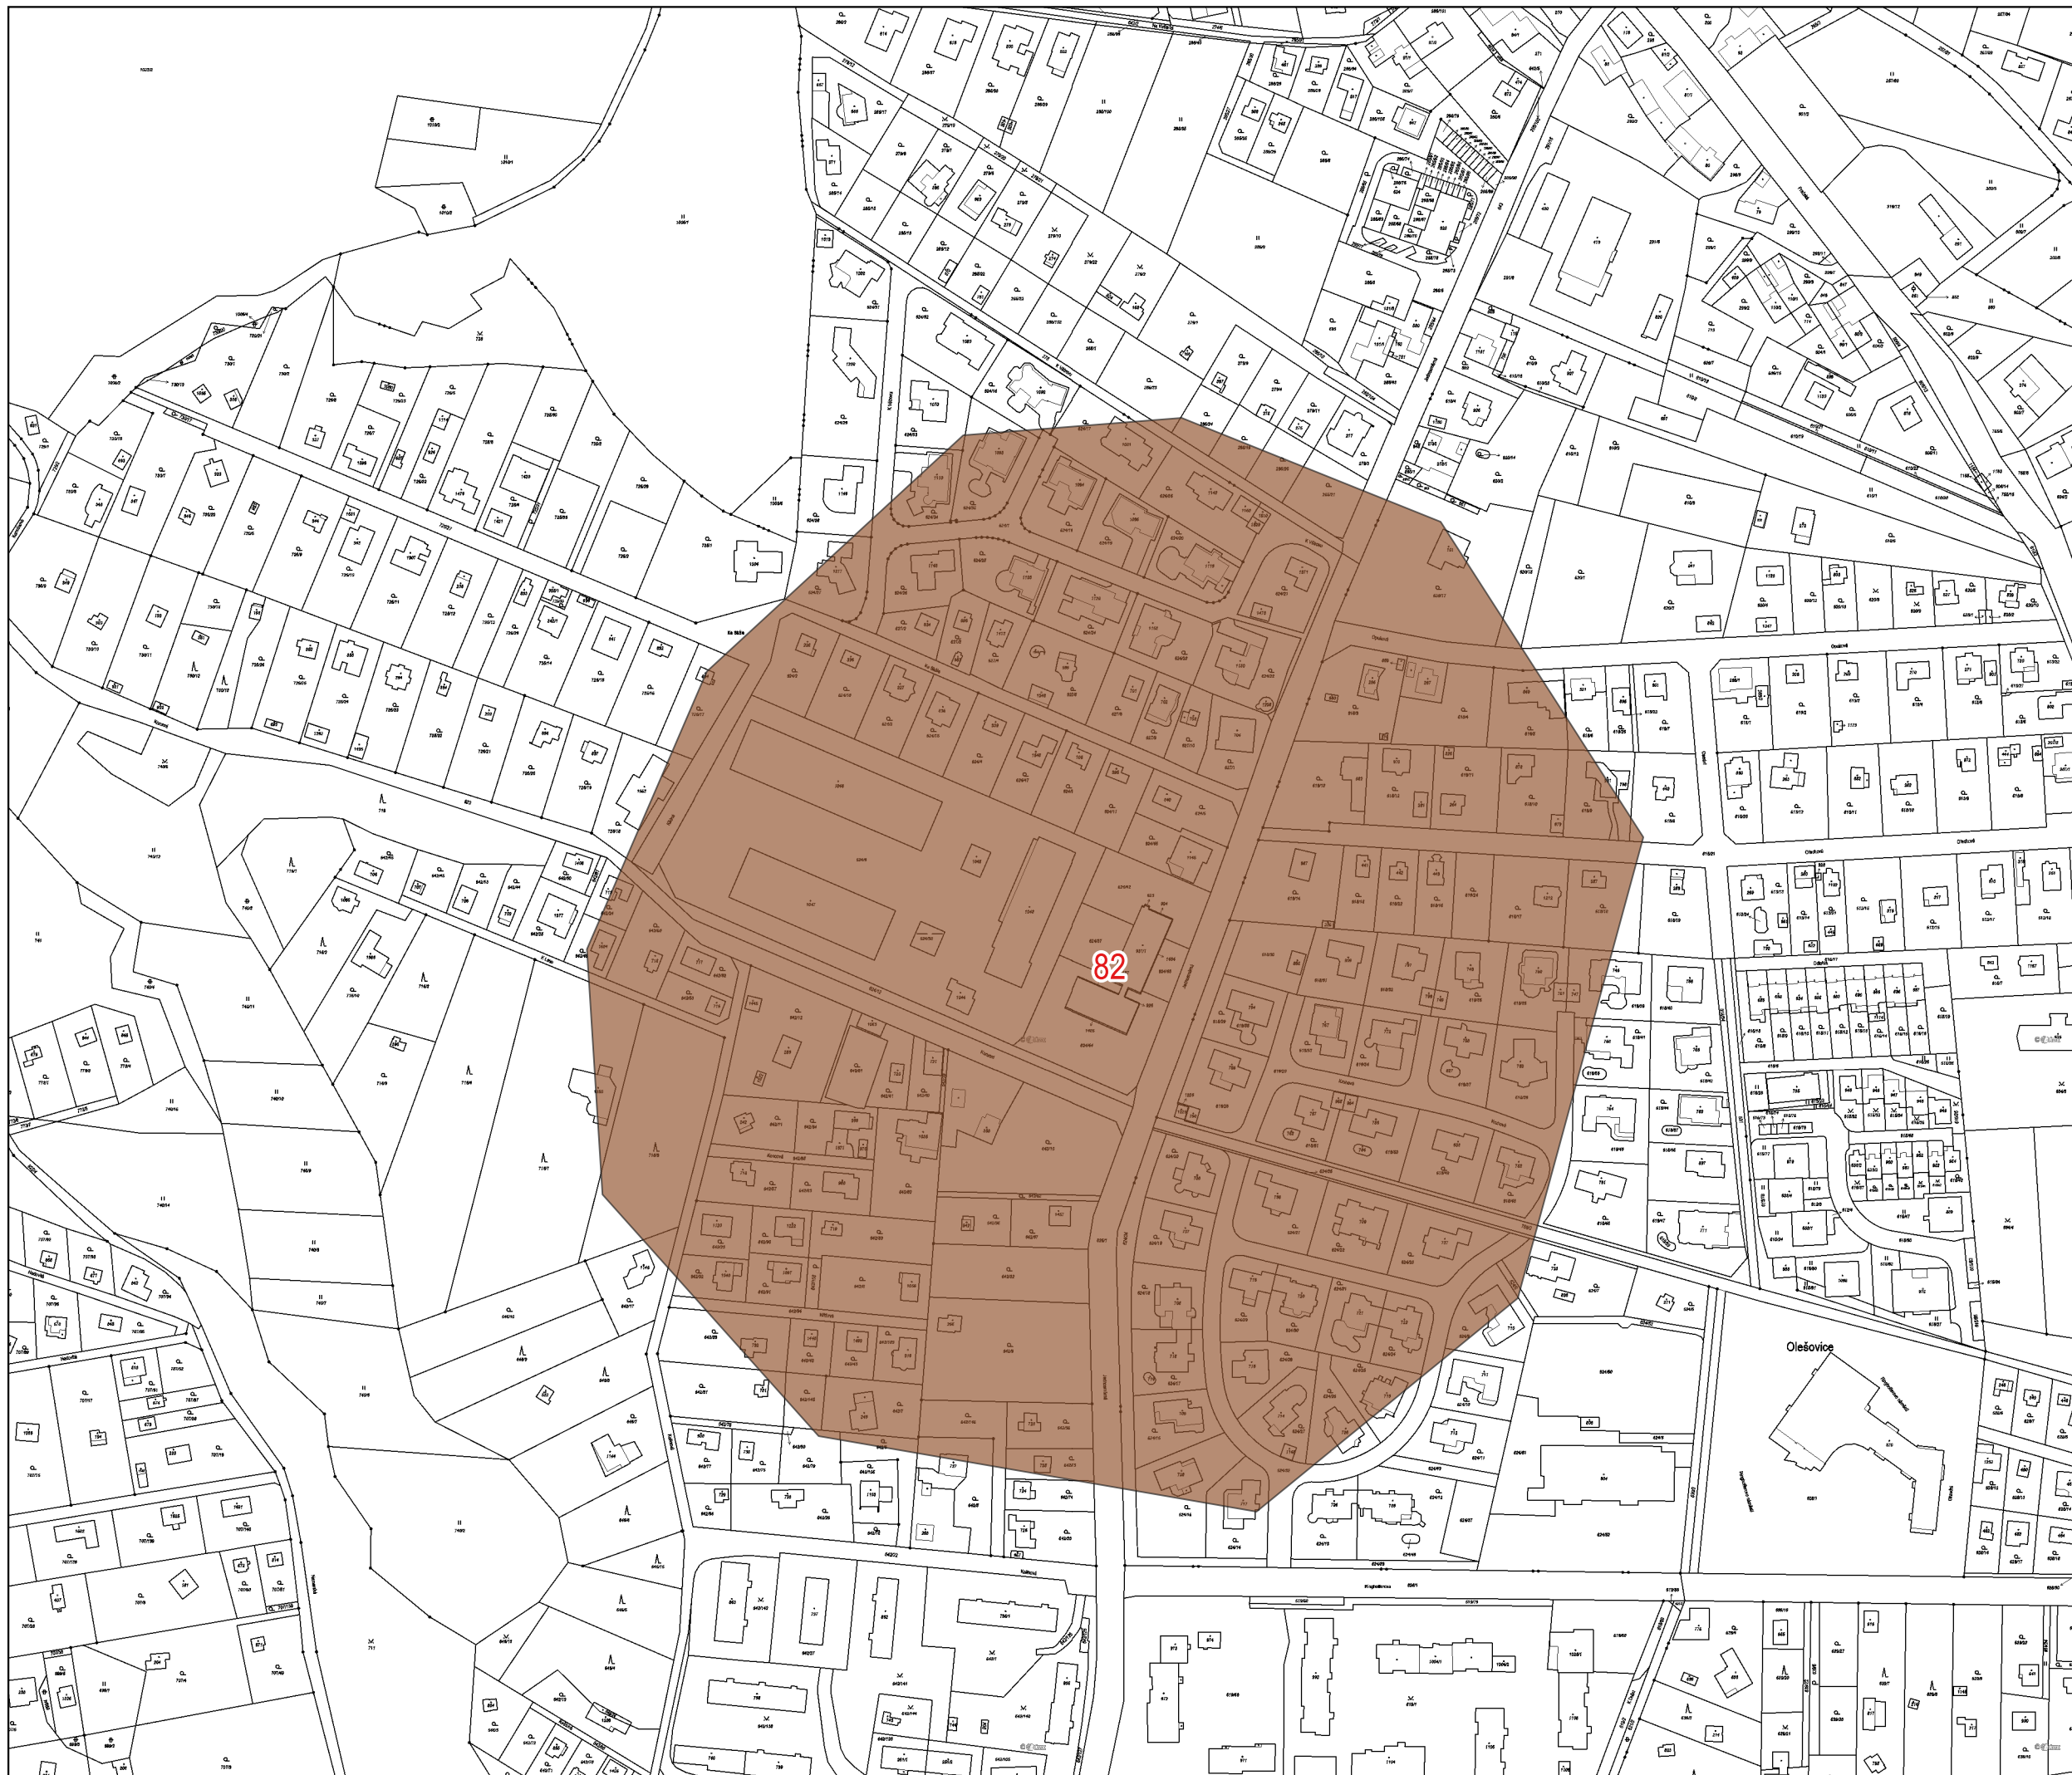

VÝKRES PARCELNÍ KRESBY DLE KM

 polygon vymezeného území
s číselným označením

Olešovice

1:2 880