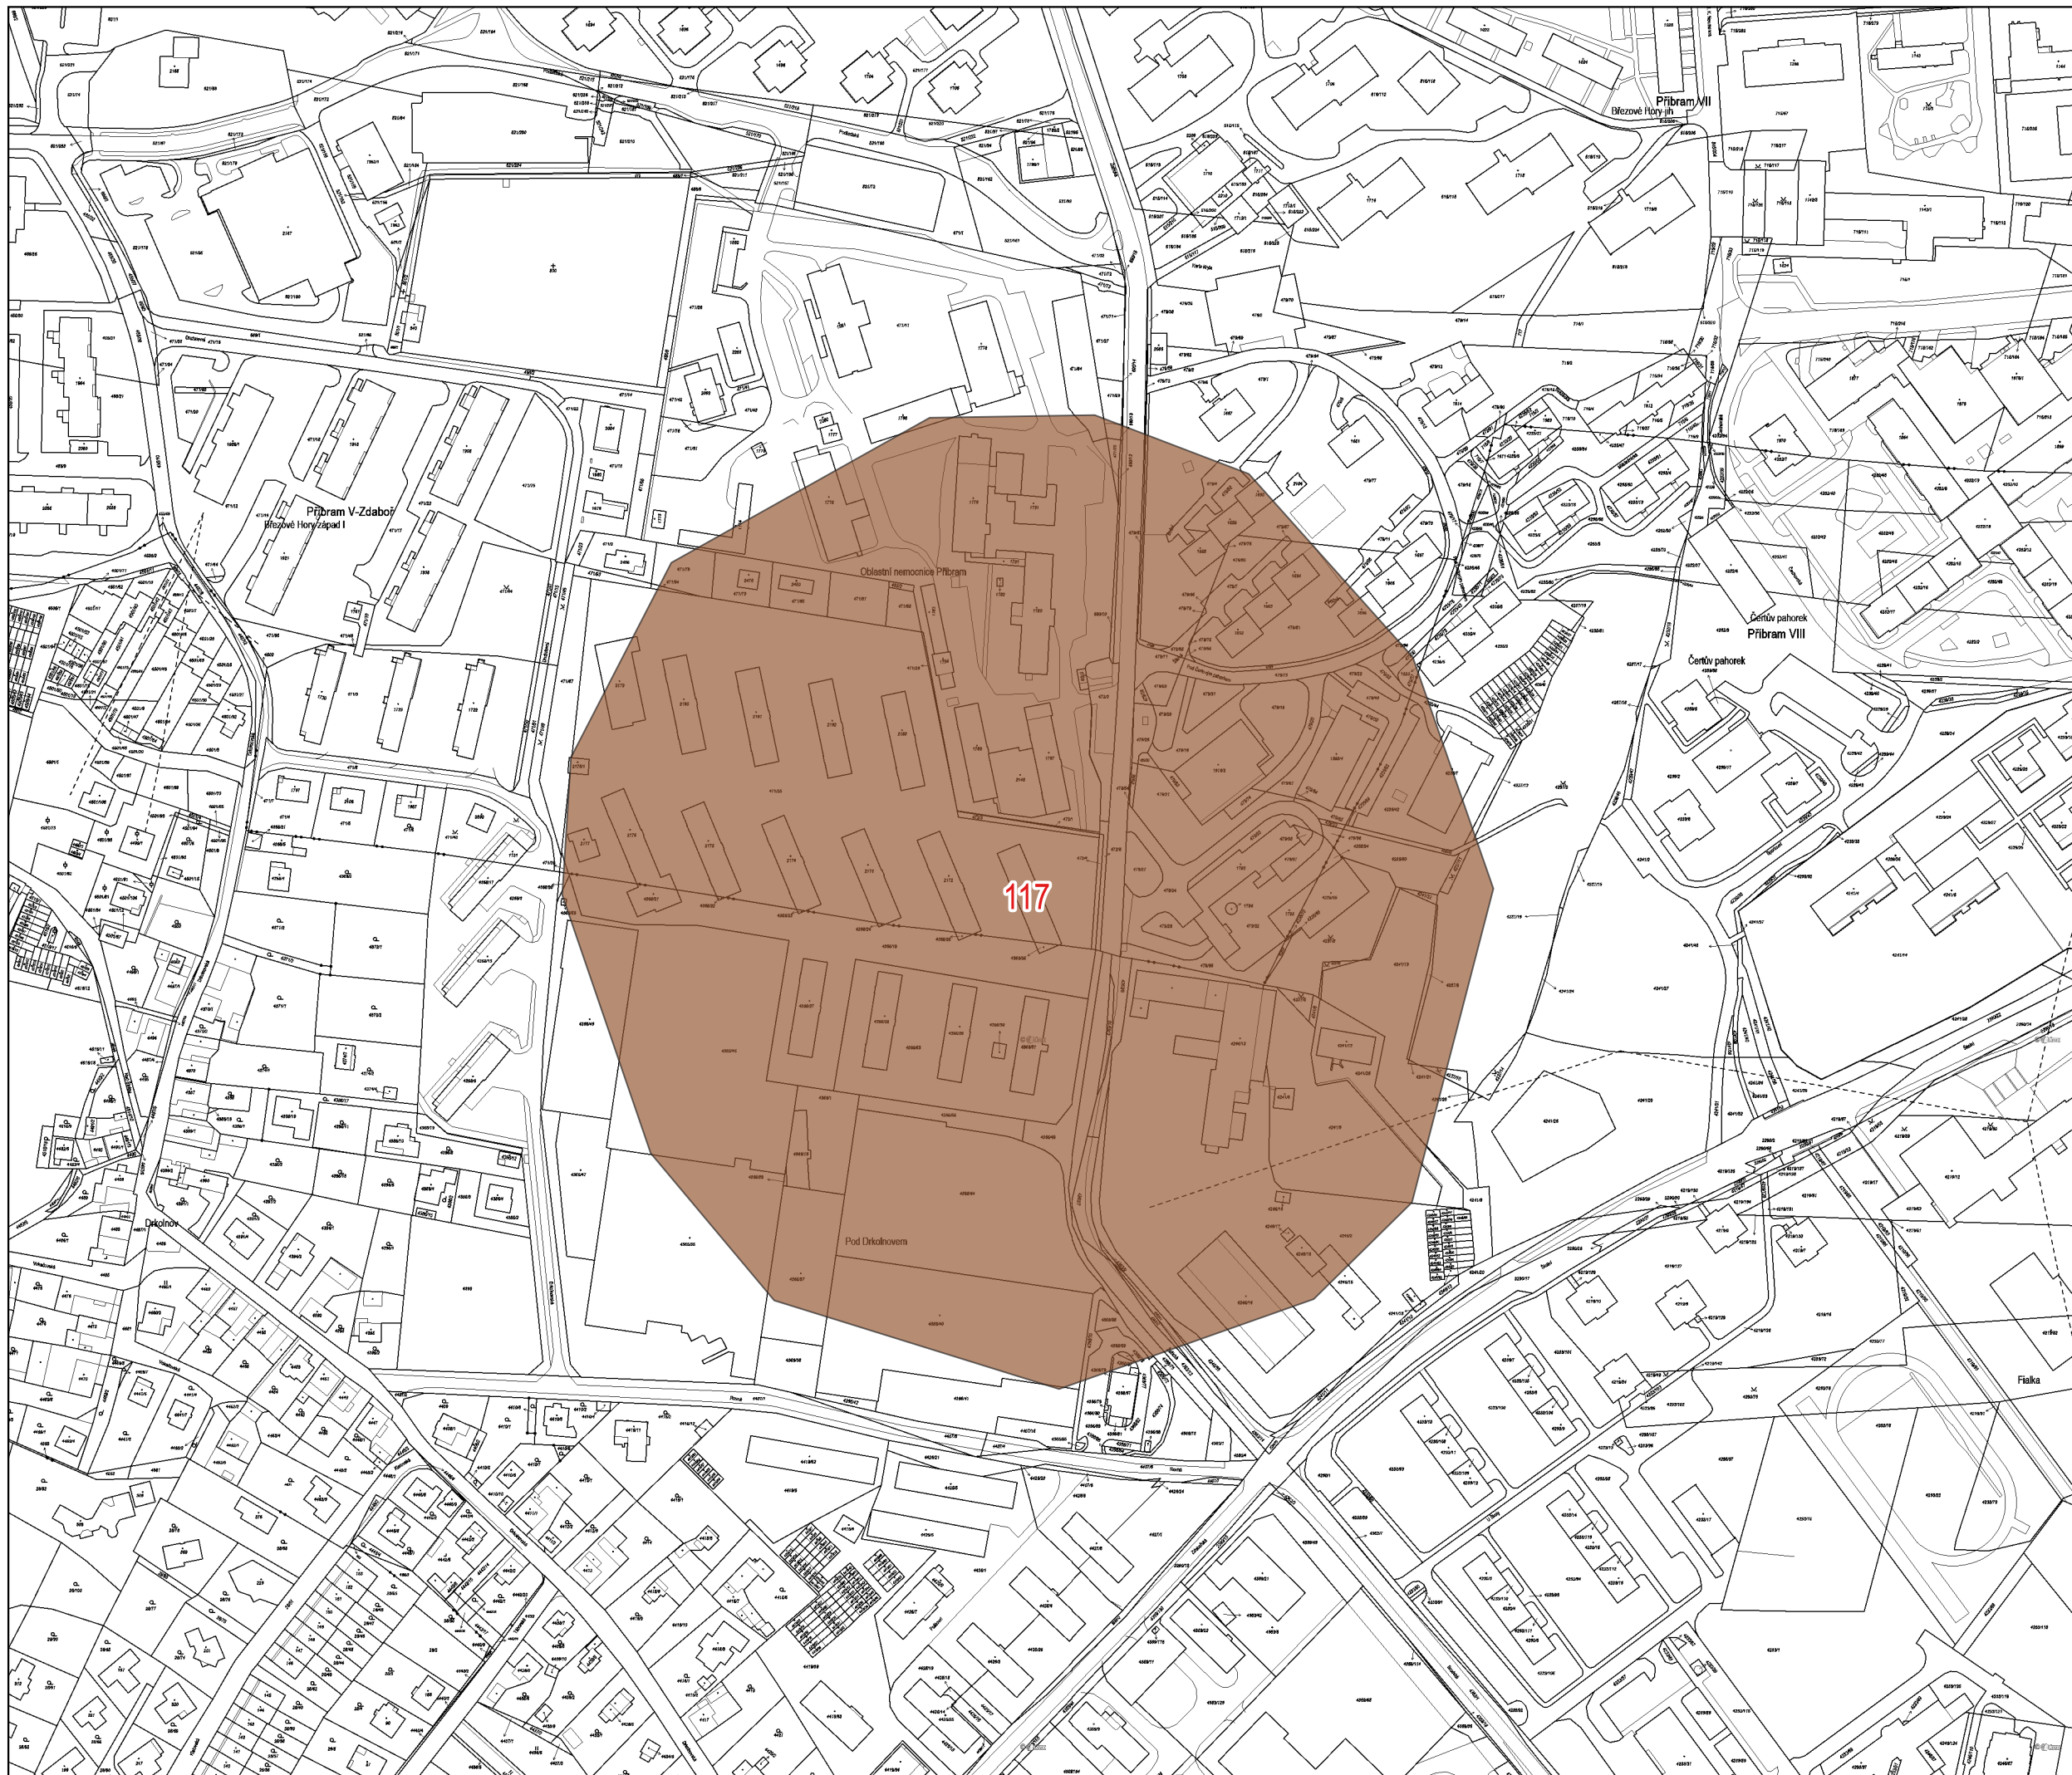

VÝKRES PARCELNÍ KRESBY DLE KM

 polygon vymezeného území
s číselným označením

1:2 880