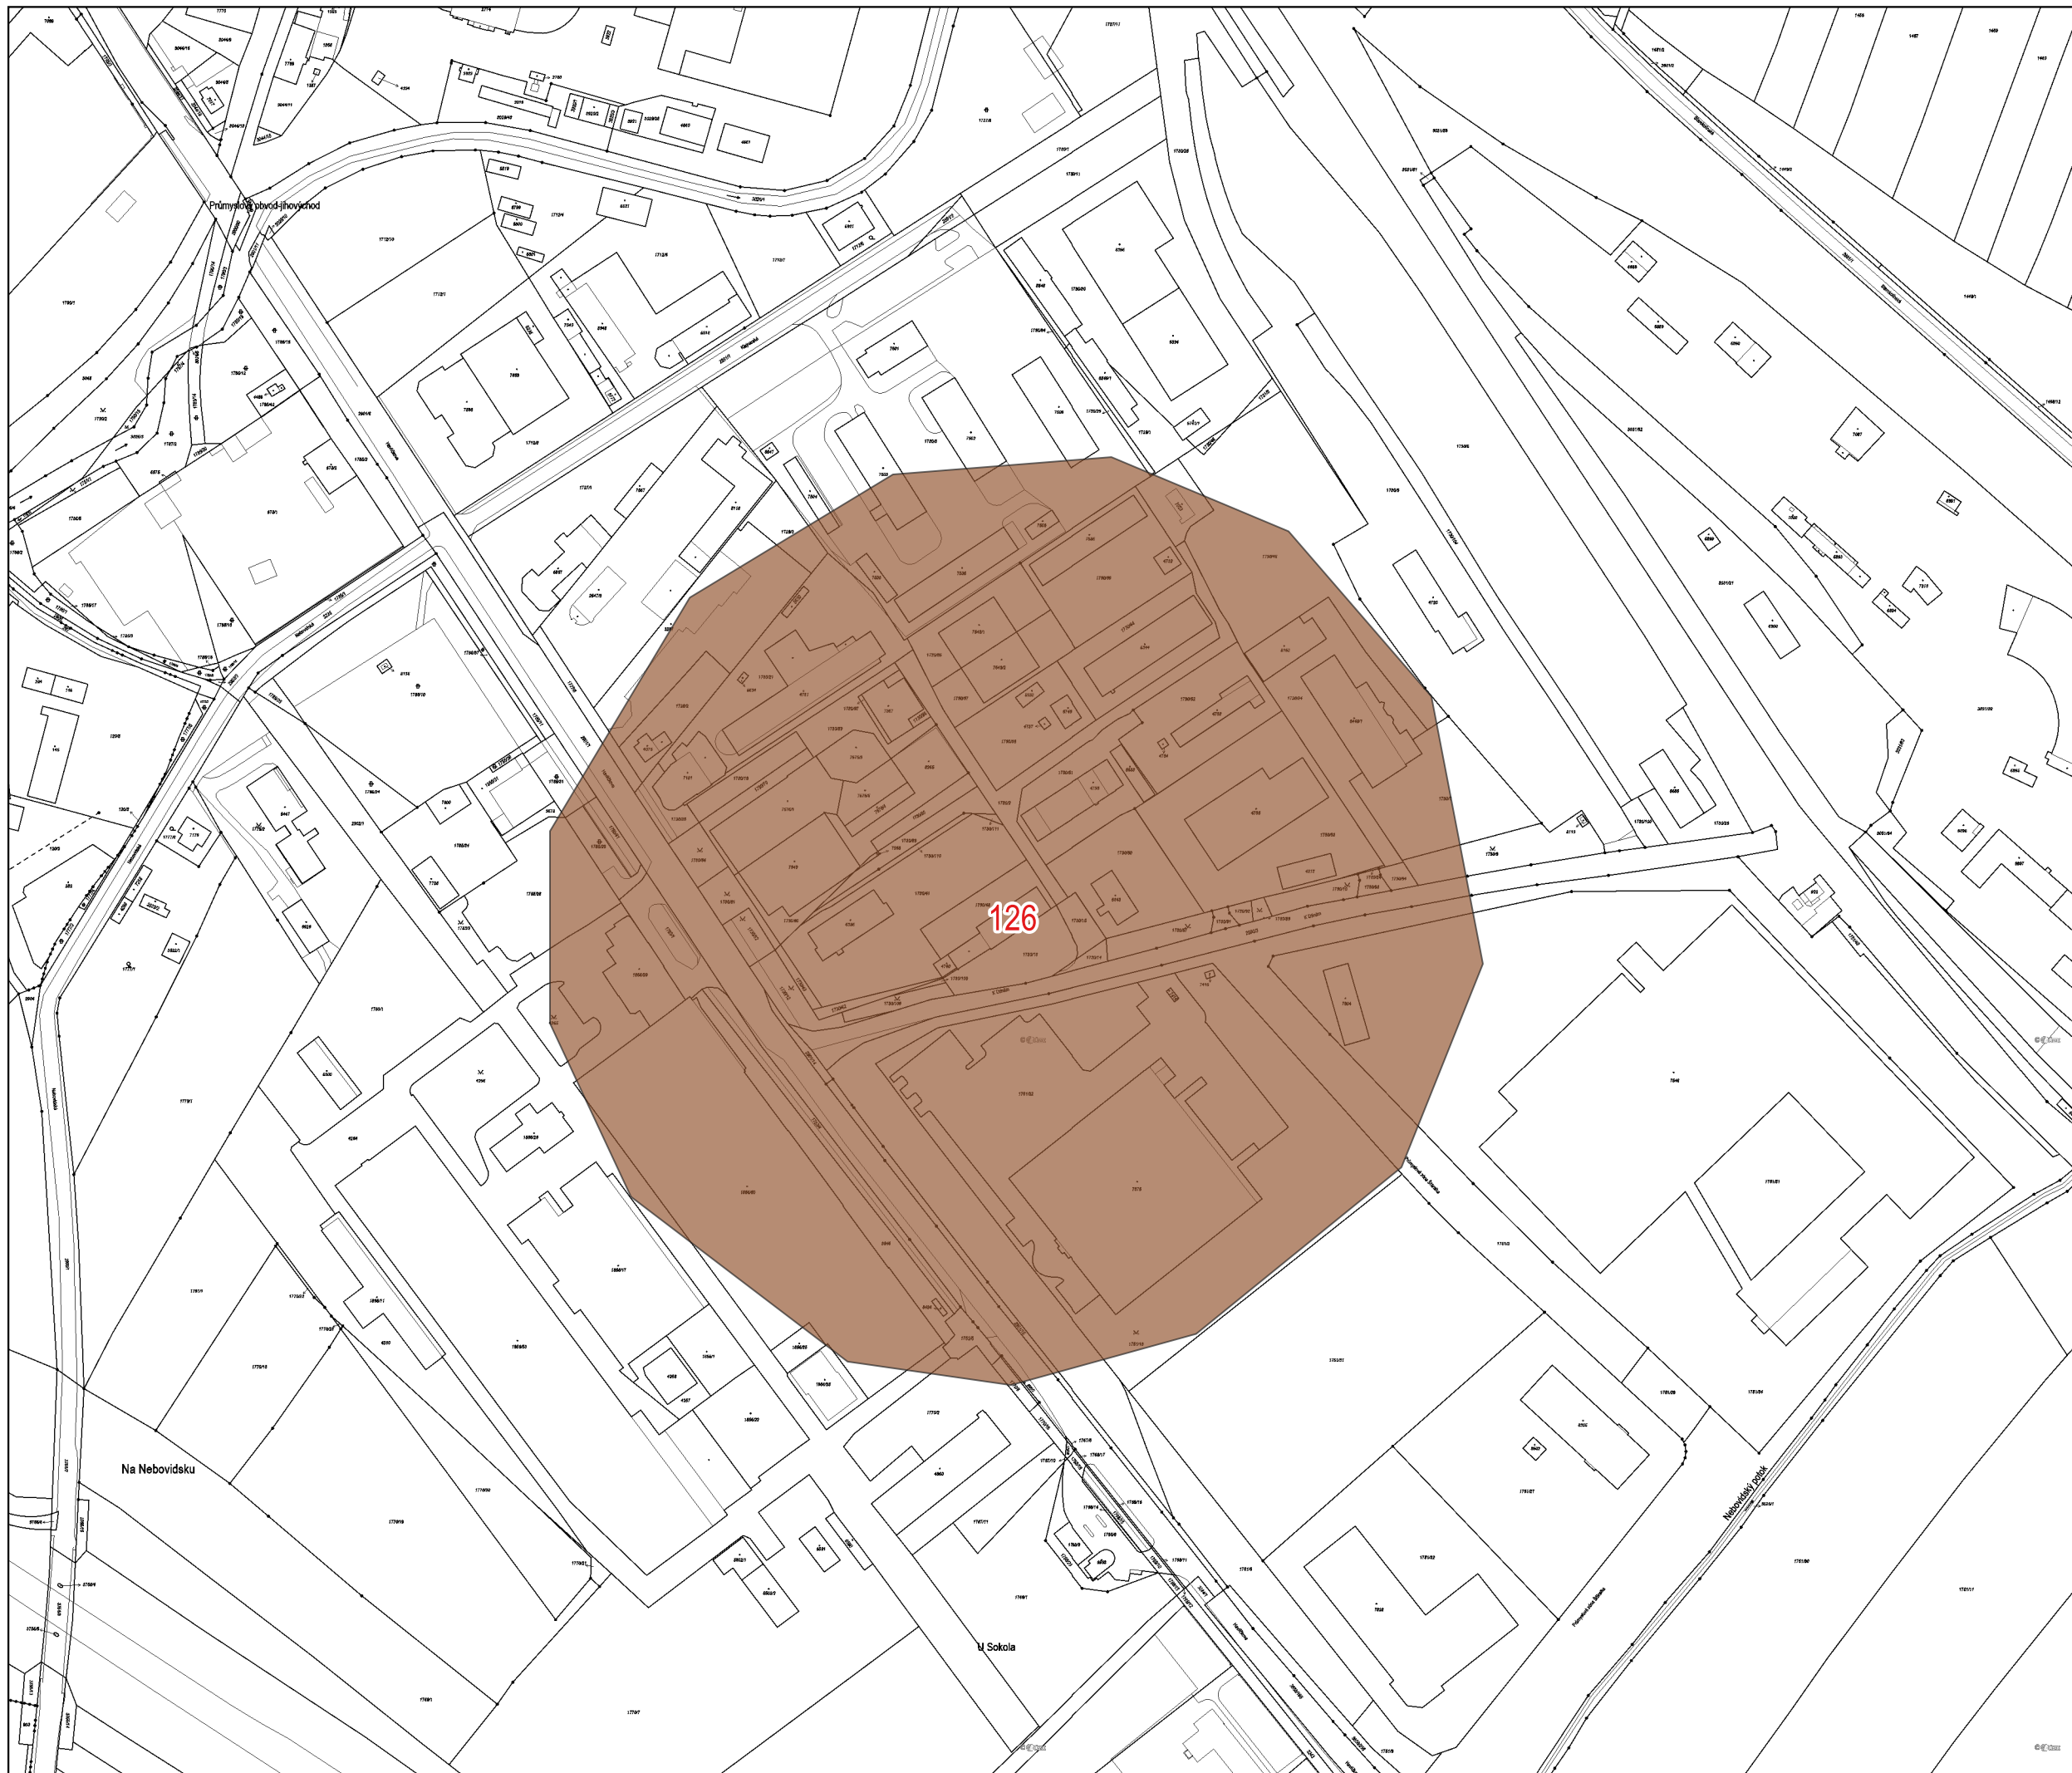

VÝKRES PARCELNÍ KRESBY DLE KM

 polygon vymezeného území
s číselným označením

1:2 880