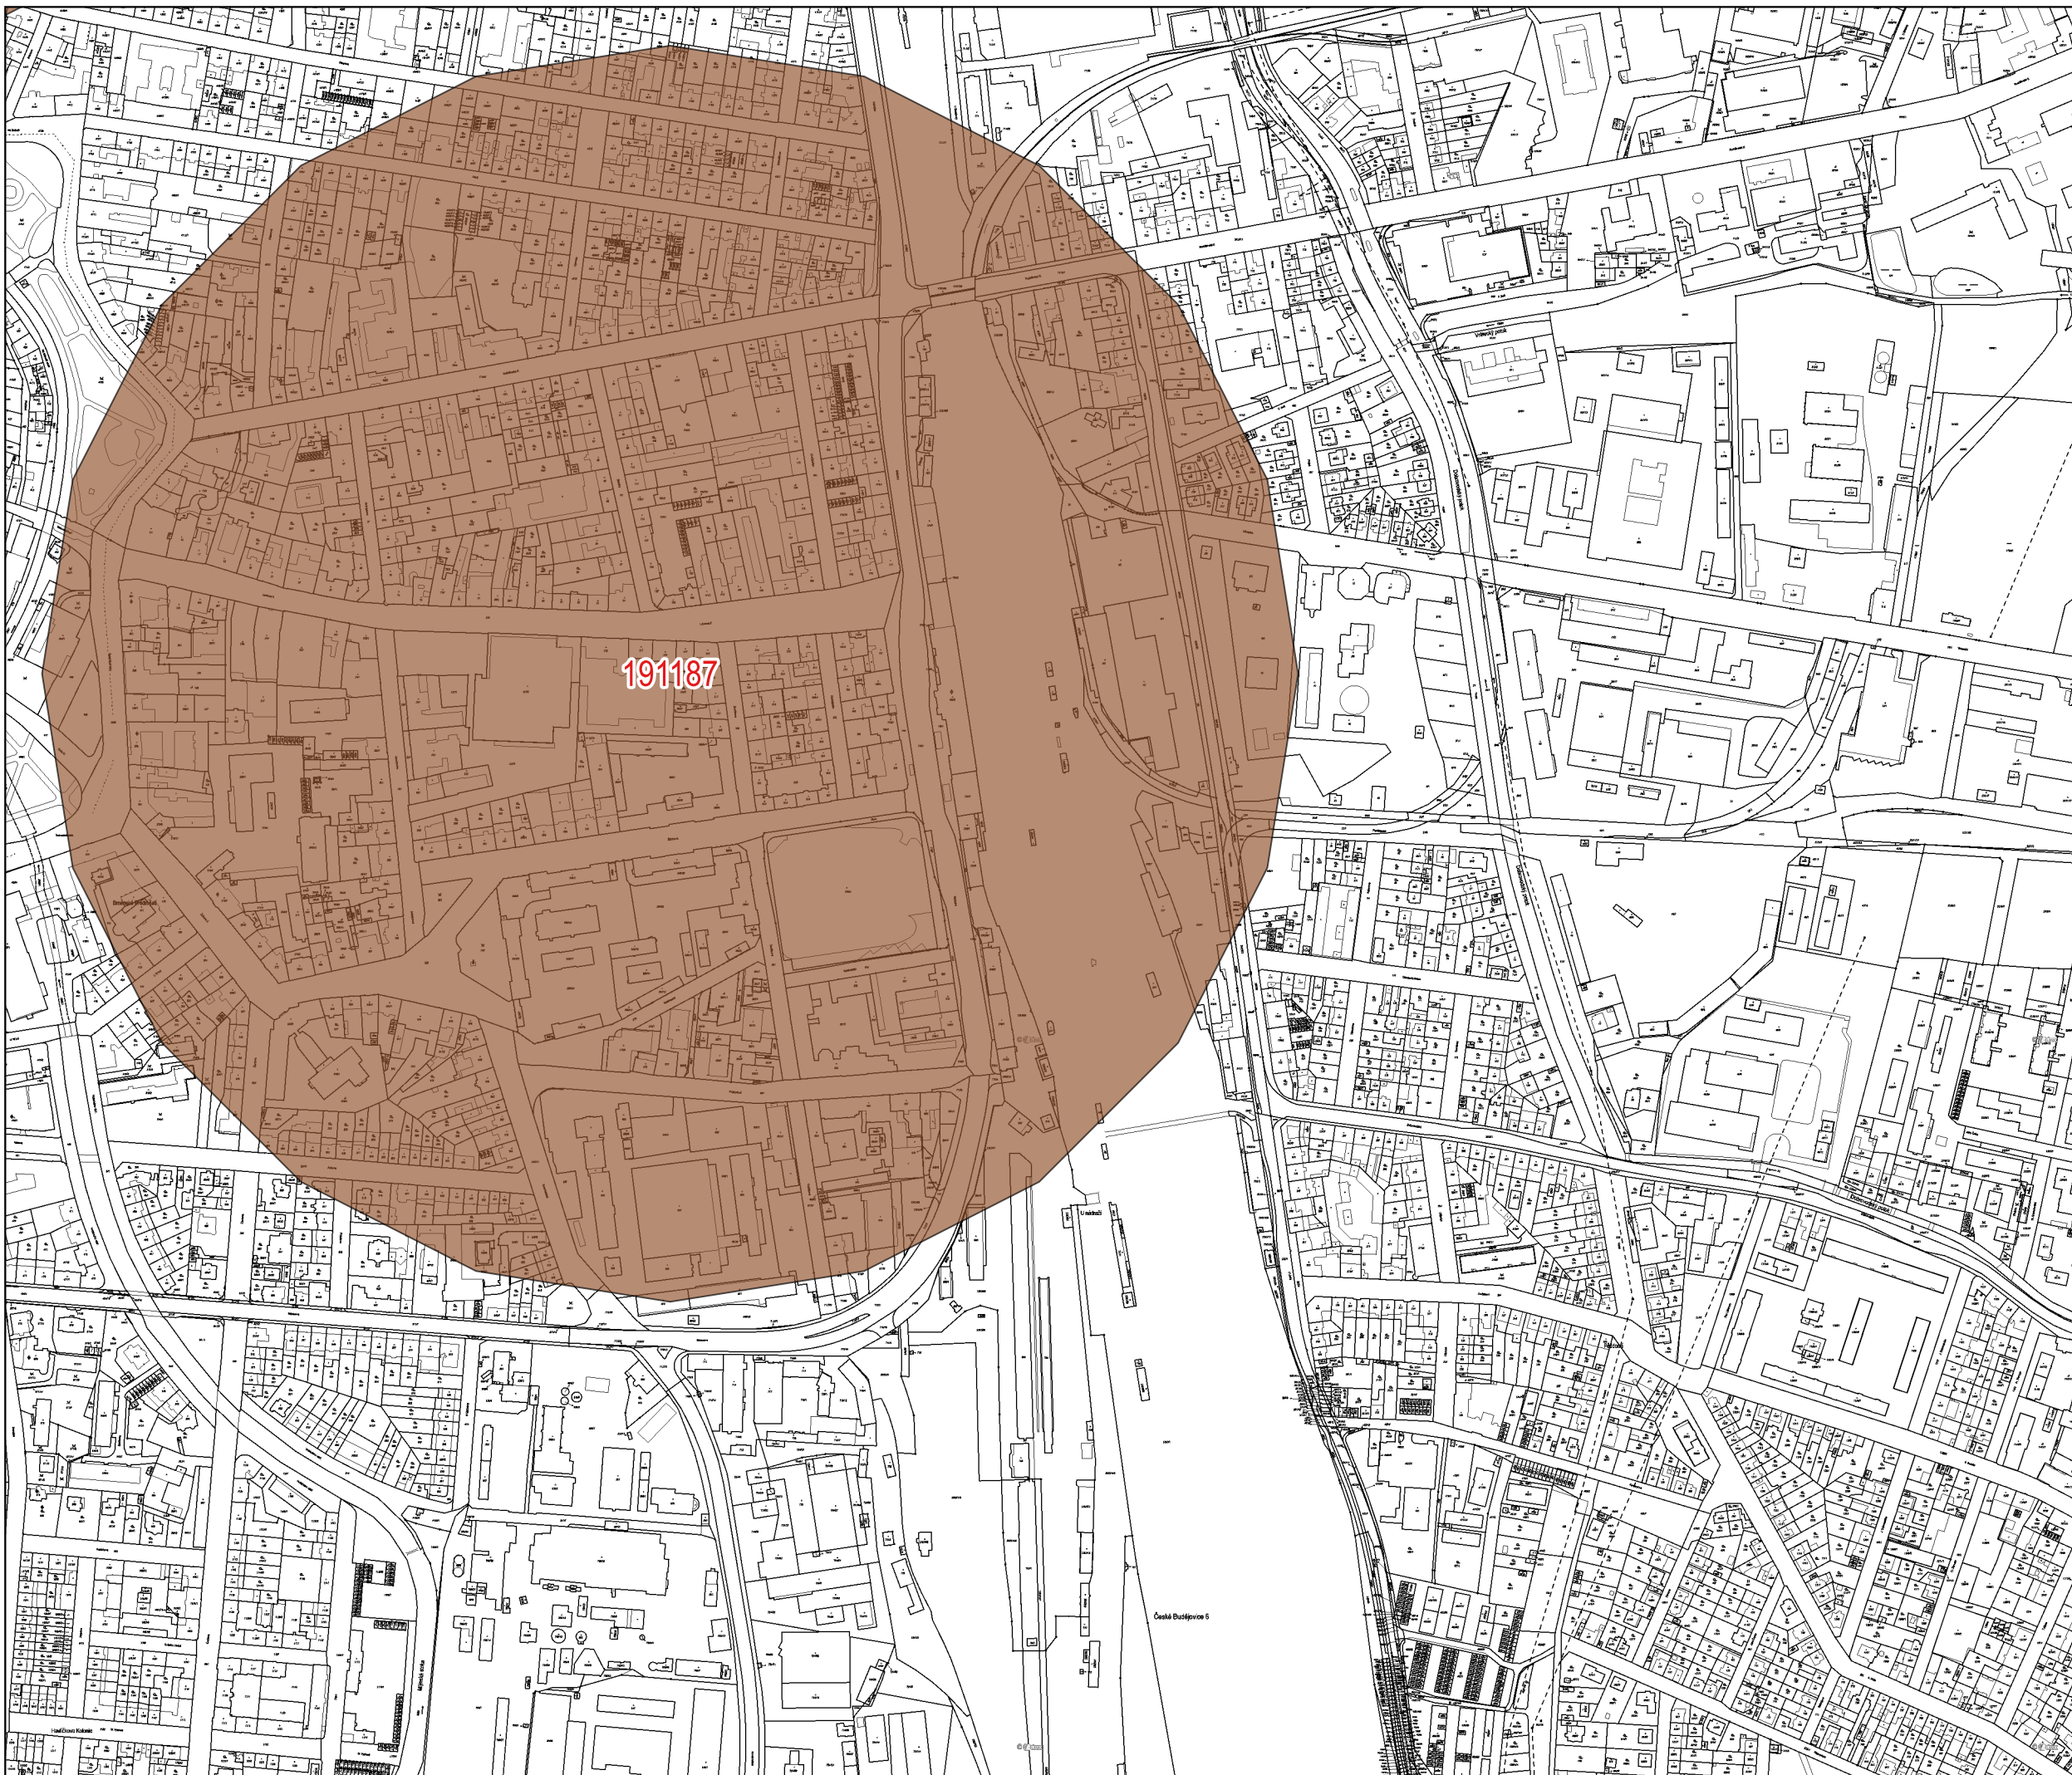

VÝKRES PARCELNÍ KRESBY DLE KM

 polygon vymezeného území
s číselným označením

0 100 200 m