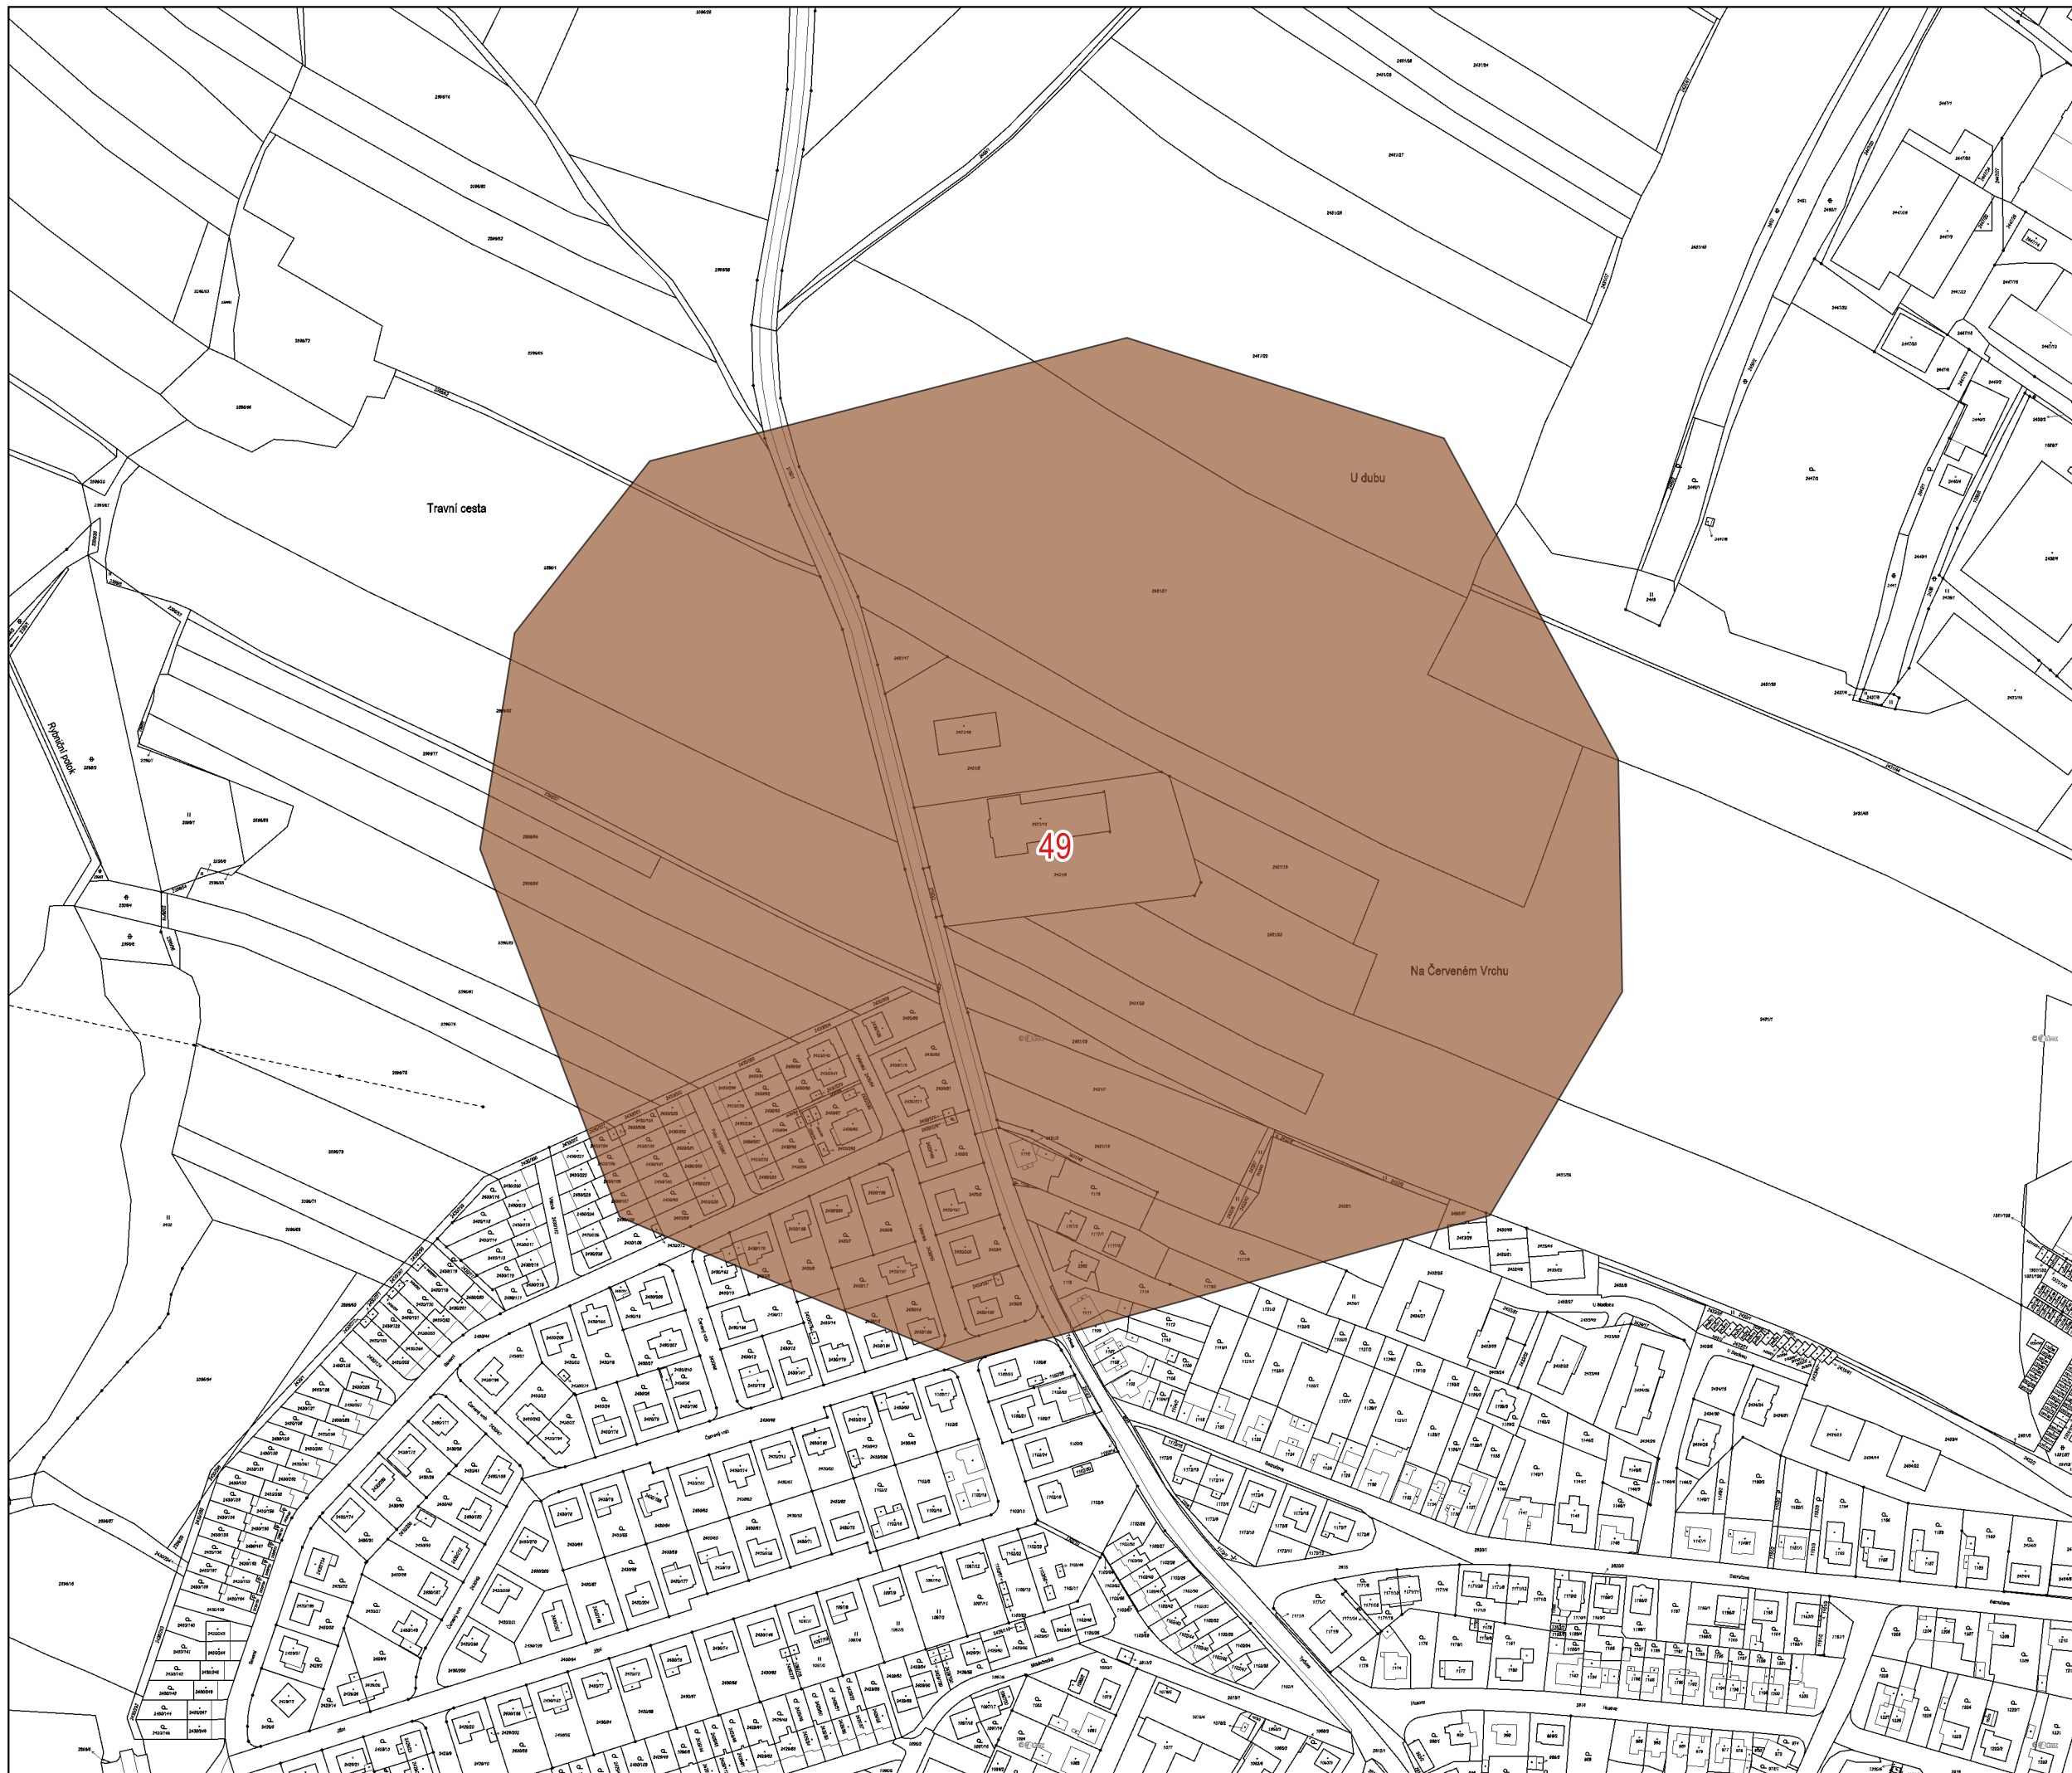

VÝKRES PARCELNÍ KRESBY DLE KM

 polygon vymezeného území
s číselným označením

0 75 150 m