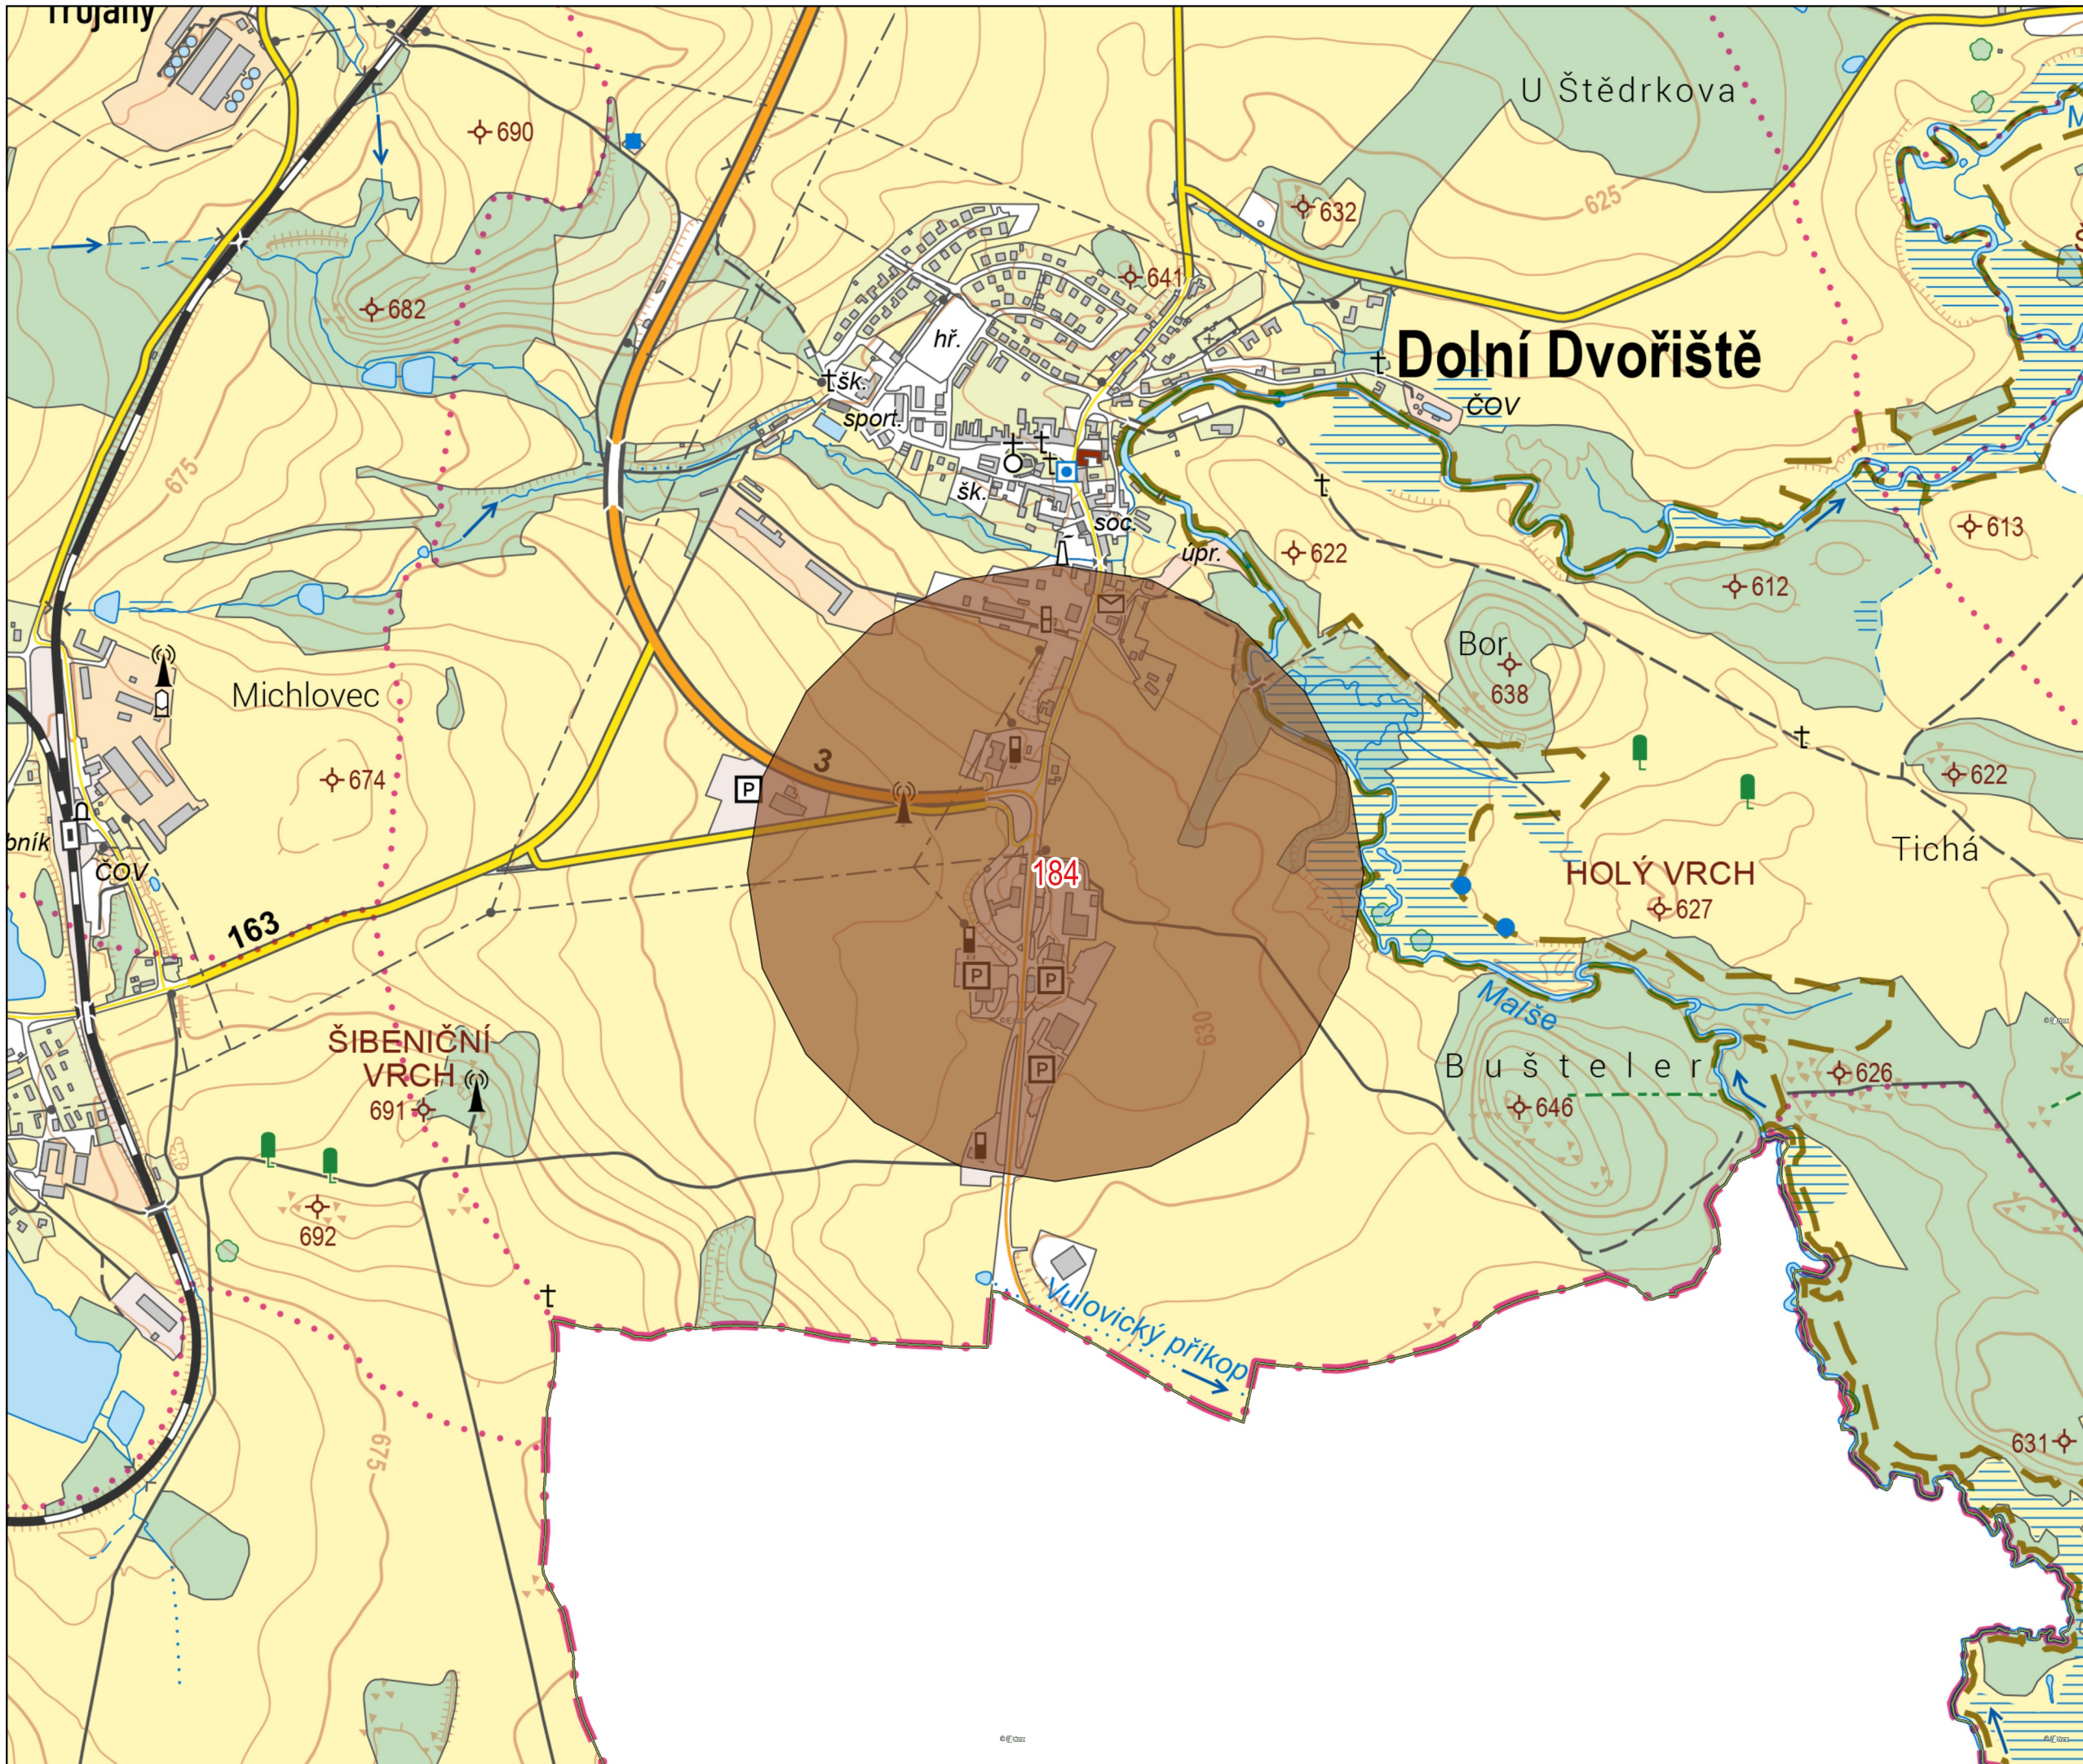

SITUACE

 polygon vymezeného území
s číselným označením

0 250 500 m