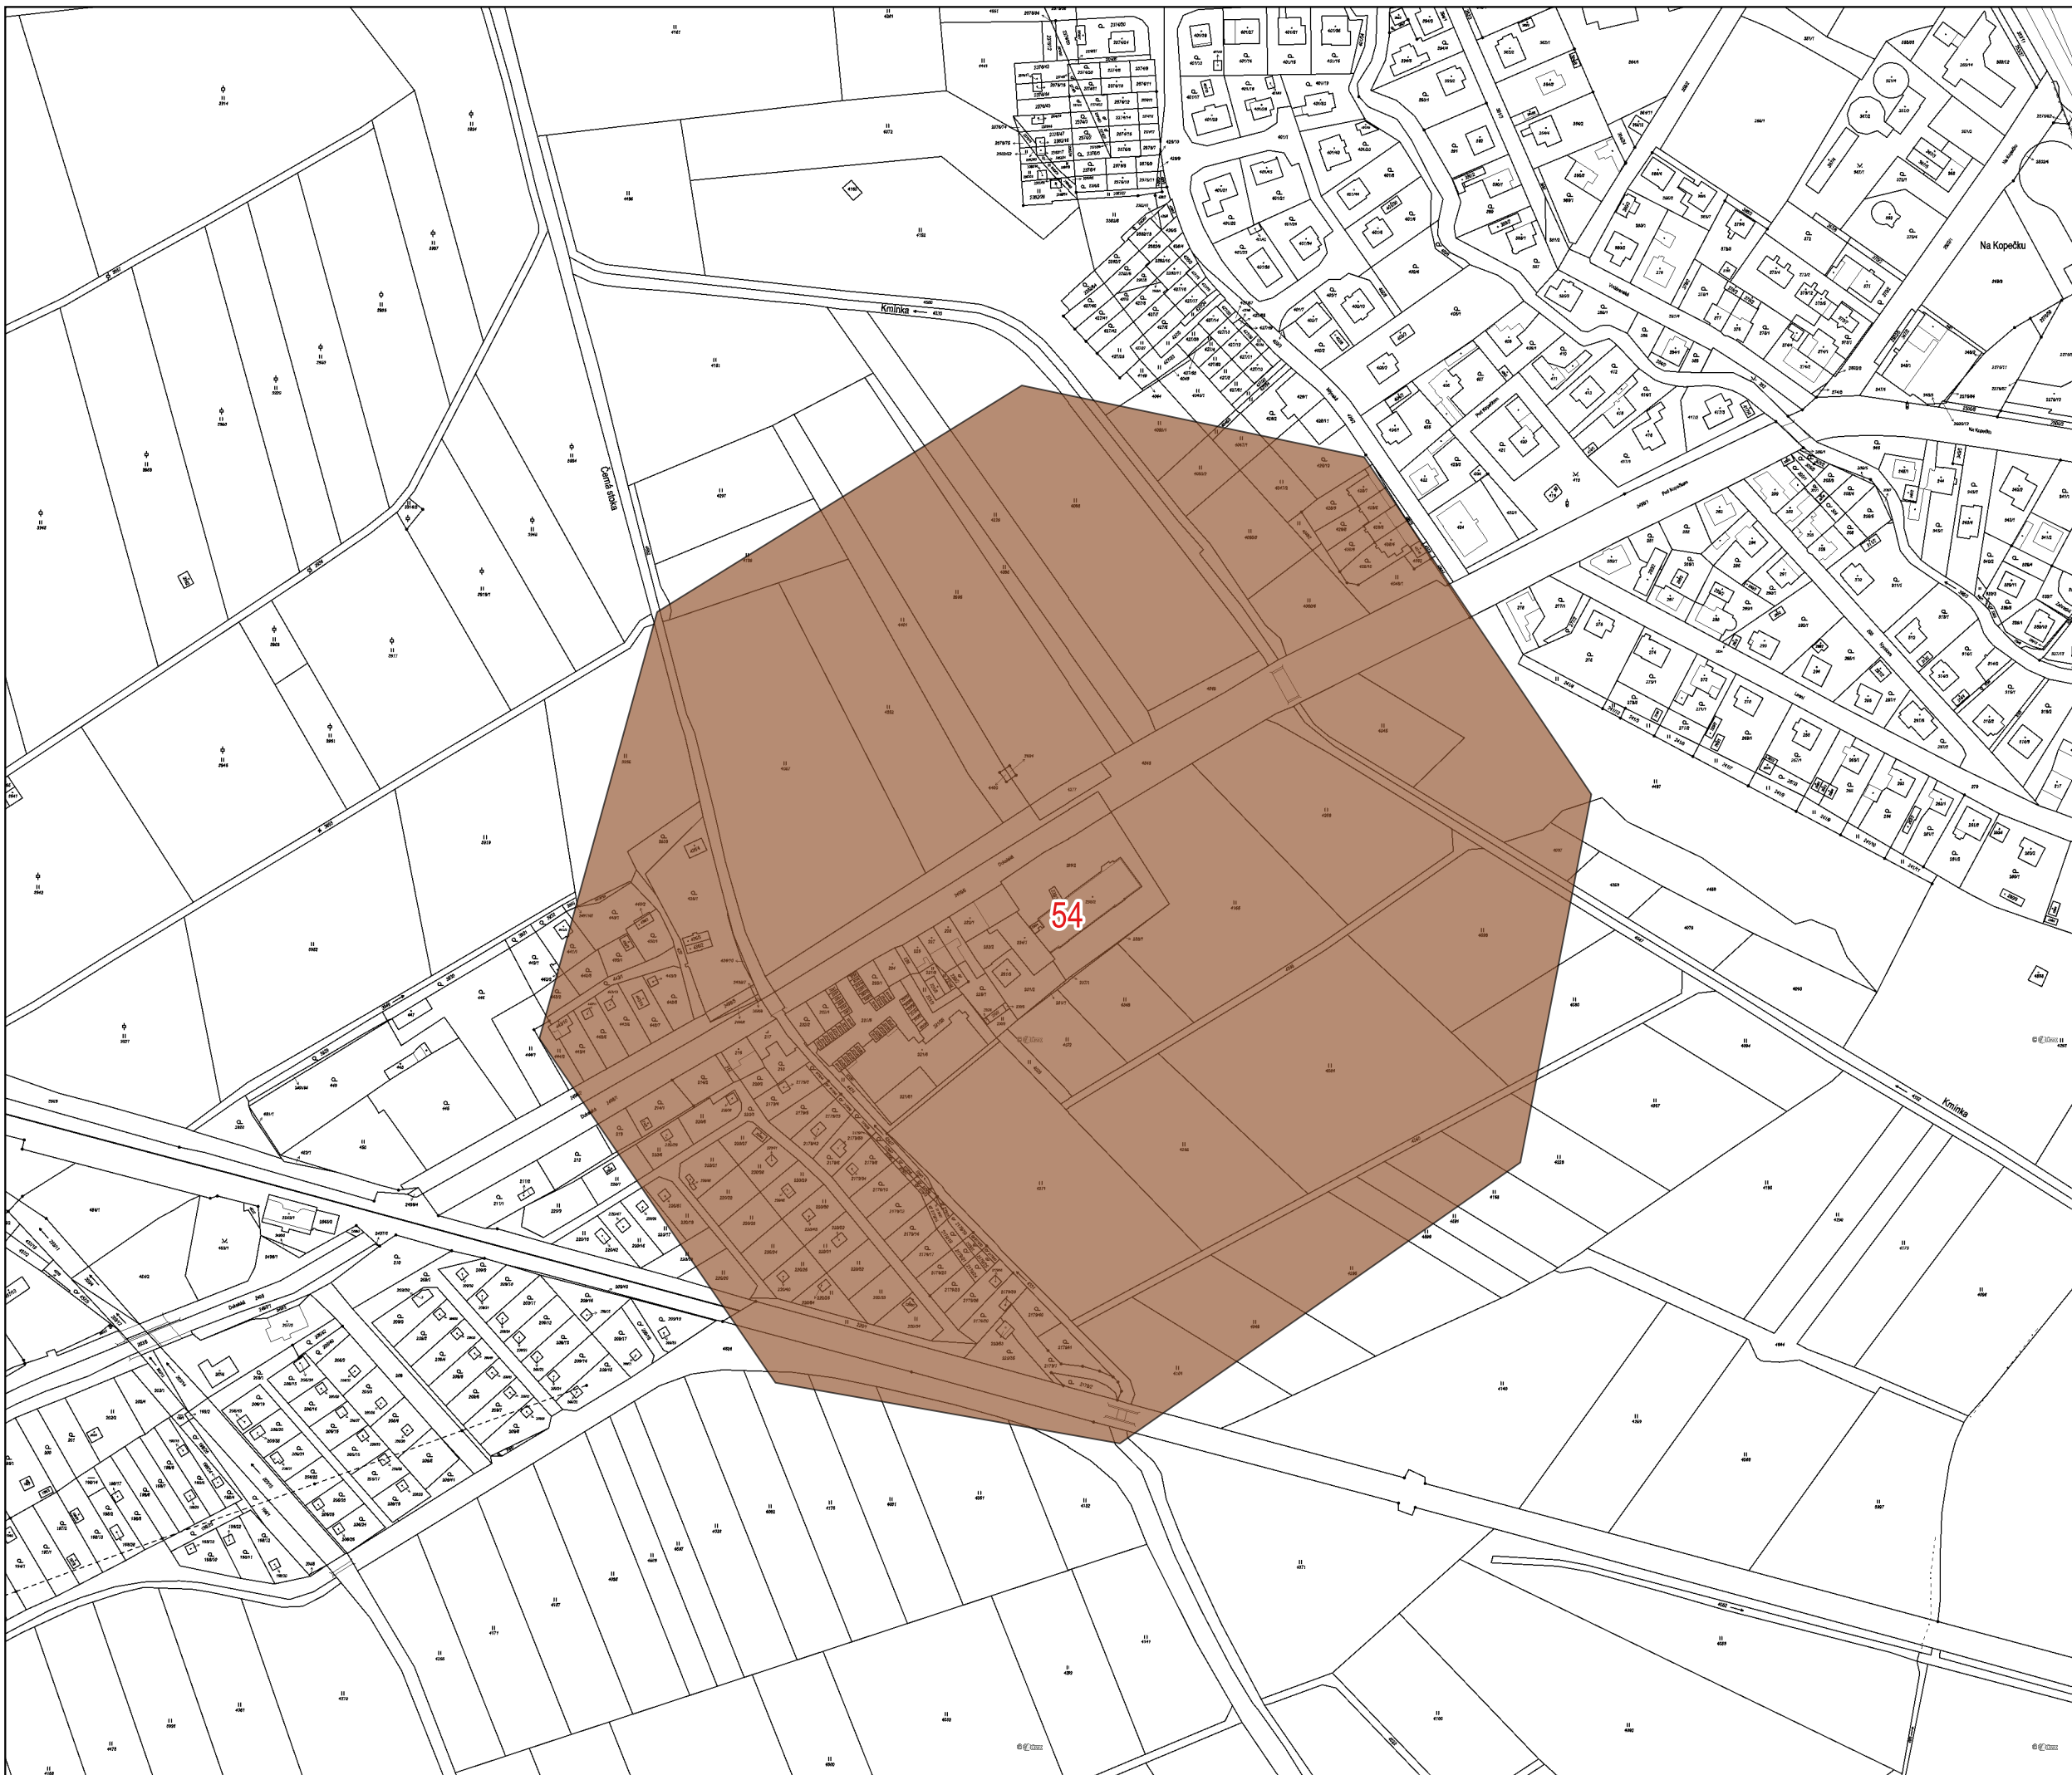

# VÝKRES PARCELNÍ KRESBY DLE KM

 polygon vymezeného území  
s číselným označením

0 75 150 m