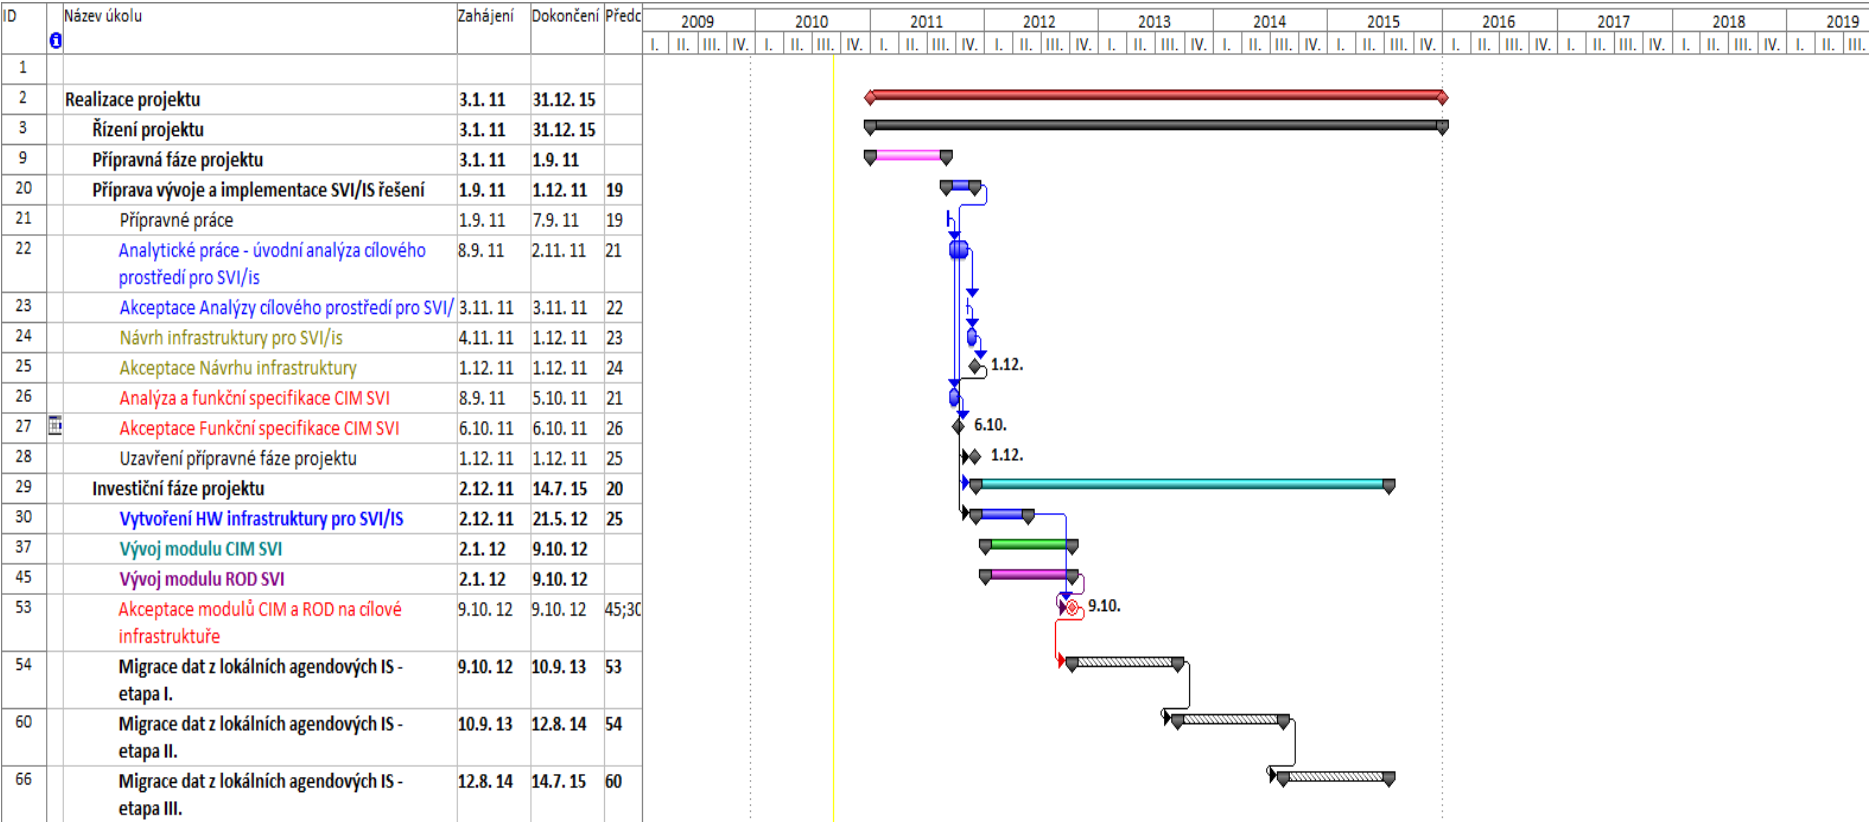

Graf 3 Příprava vývoje a implementace SVI/IS řešení

Graf 4 Vytvoření HW infrastruktury pro SVI/IS

Graf 5 Vývoj modulu CIM SVI

Graf 6 Vývoj modulu ROD SVI

Graf 7 Migrace dat z lokálních agendových IS