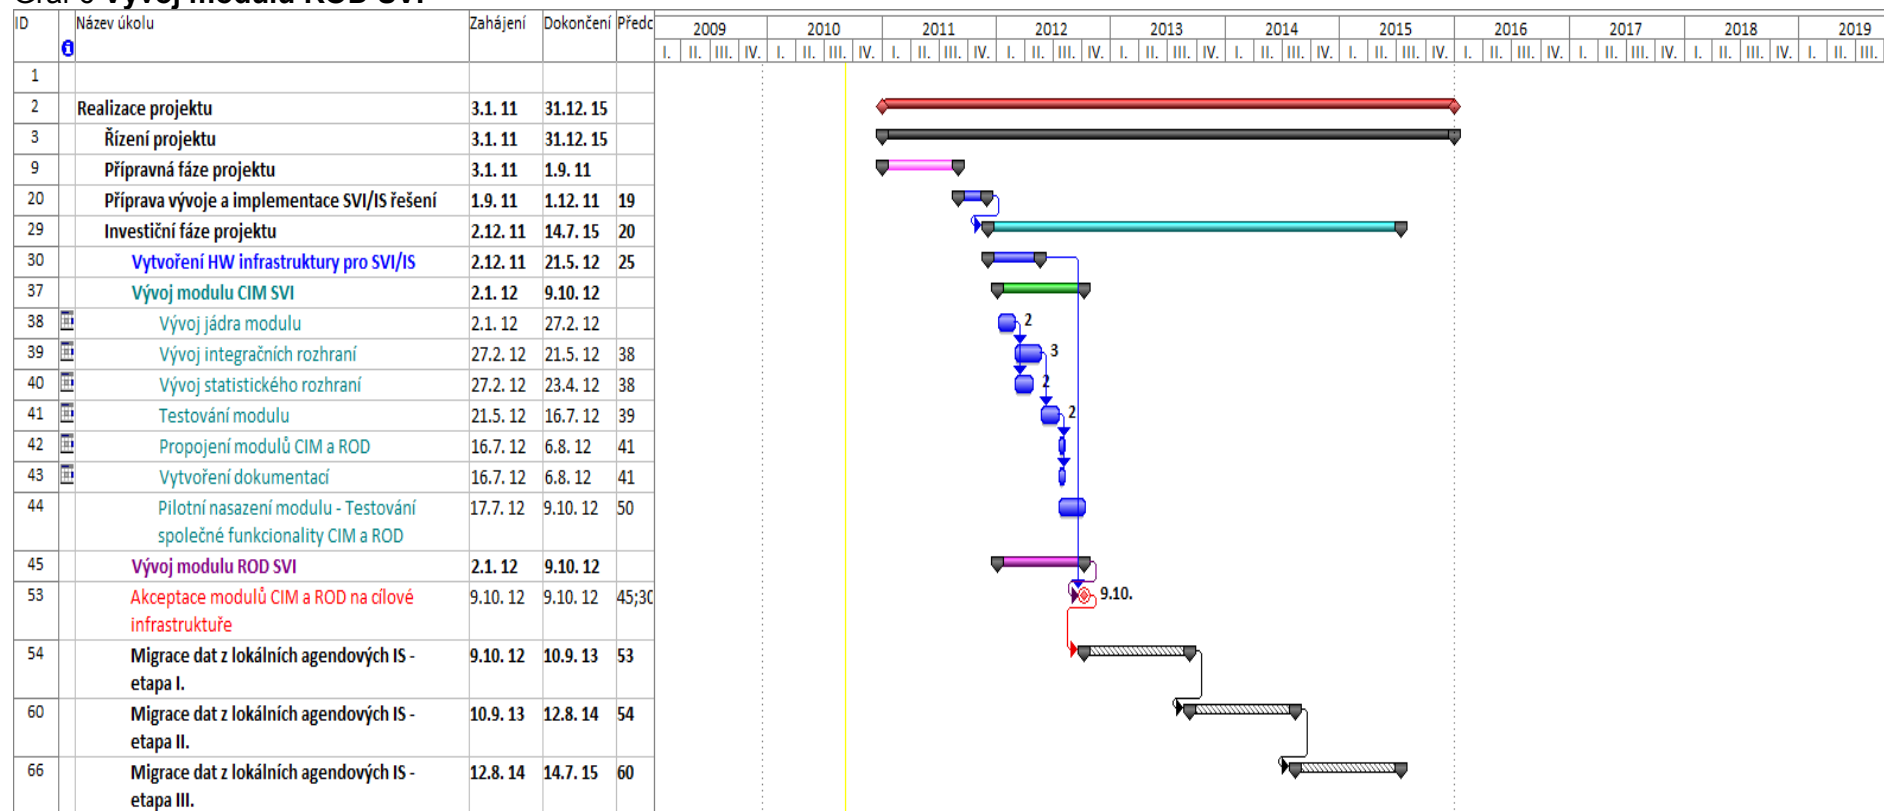

Graf 3 Příprava vývoje a implementace SVI/IS řešení

Graf 4 Vytvoření HW infrastruktury pro SVI/IS

Graf 5 Vývoj modulu CIM SVI

Graf 6 Vývoj modulu ROD SVI

Graf 7 Migrace dat z lokálních agendových IS