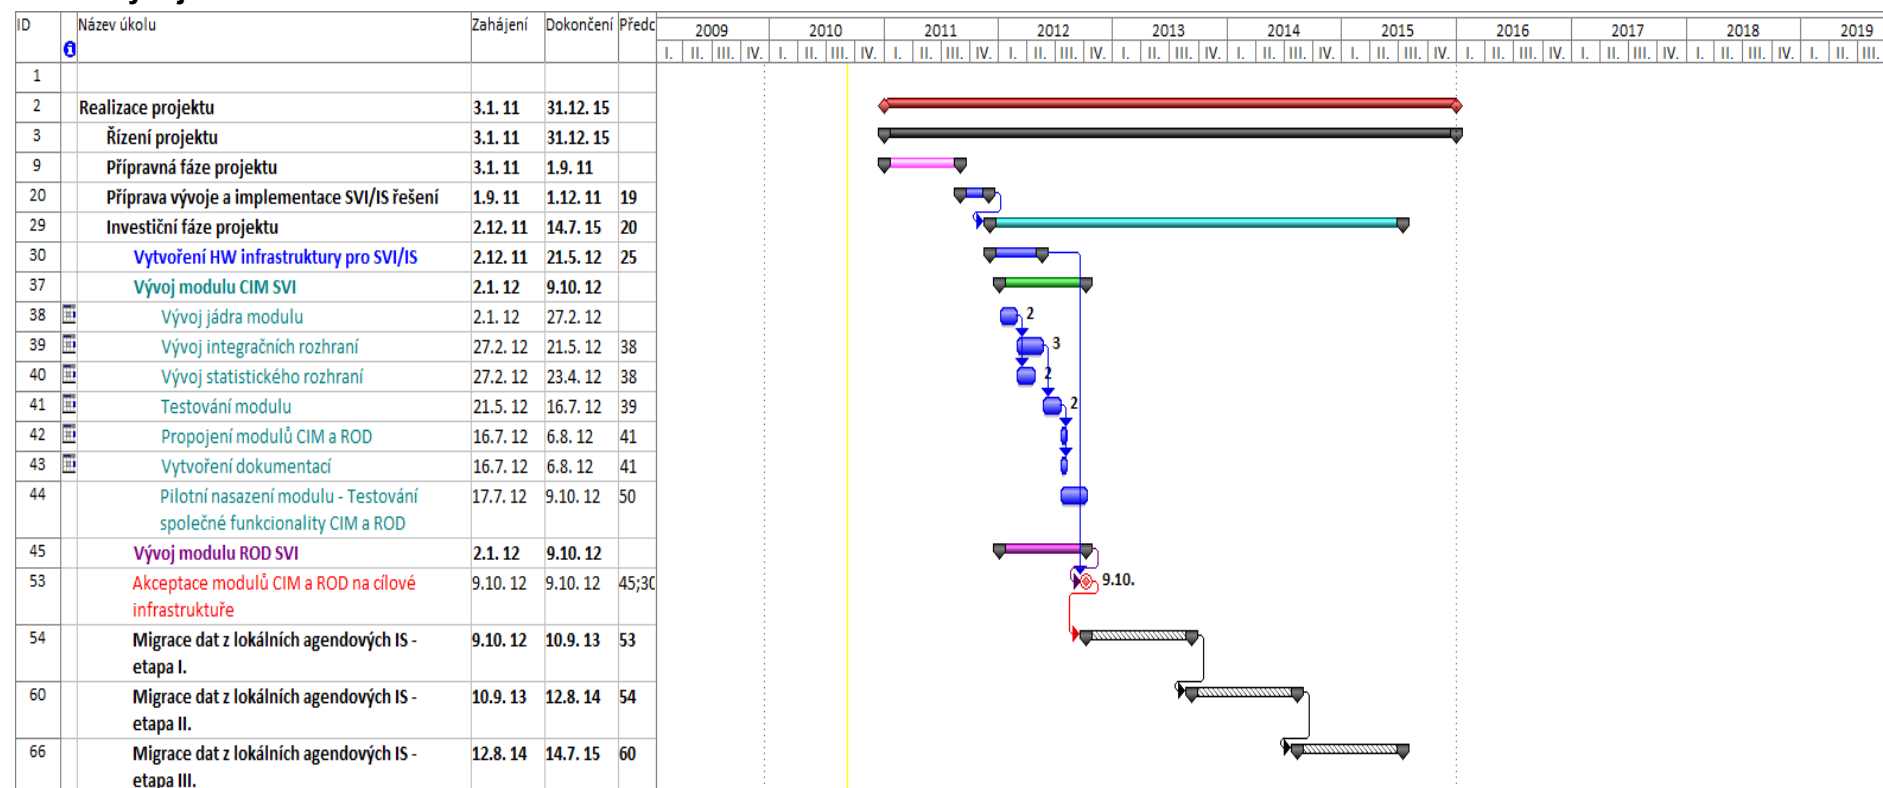

Graf 3 Příprava vývoje a implementace SVI/IS řešení

Graf 4 Vytvoření HW infrastruktury pro SVI/IS

Graf 5 Vývoj modulu CIM SVI

Graf 6 Vývoj modulu ROD SVI

Graf 7 Migrace dat z lokálních agendových IS