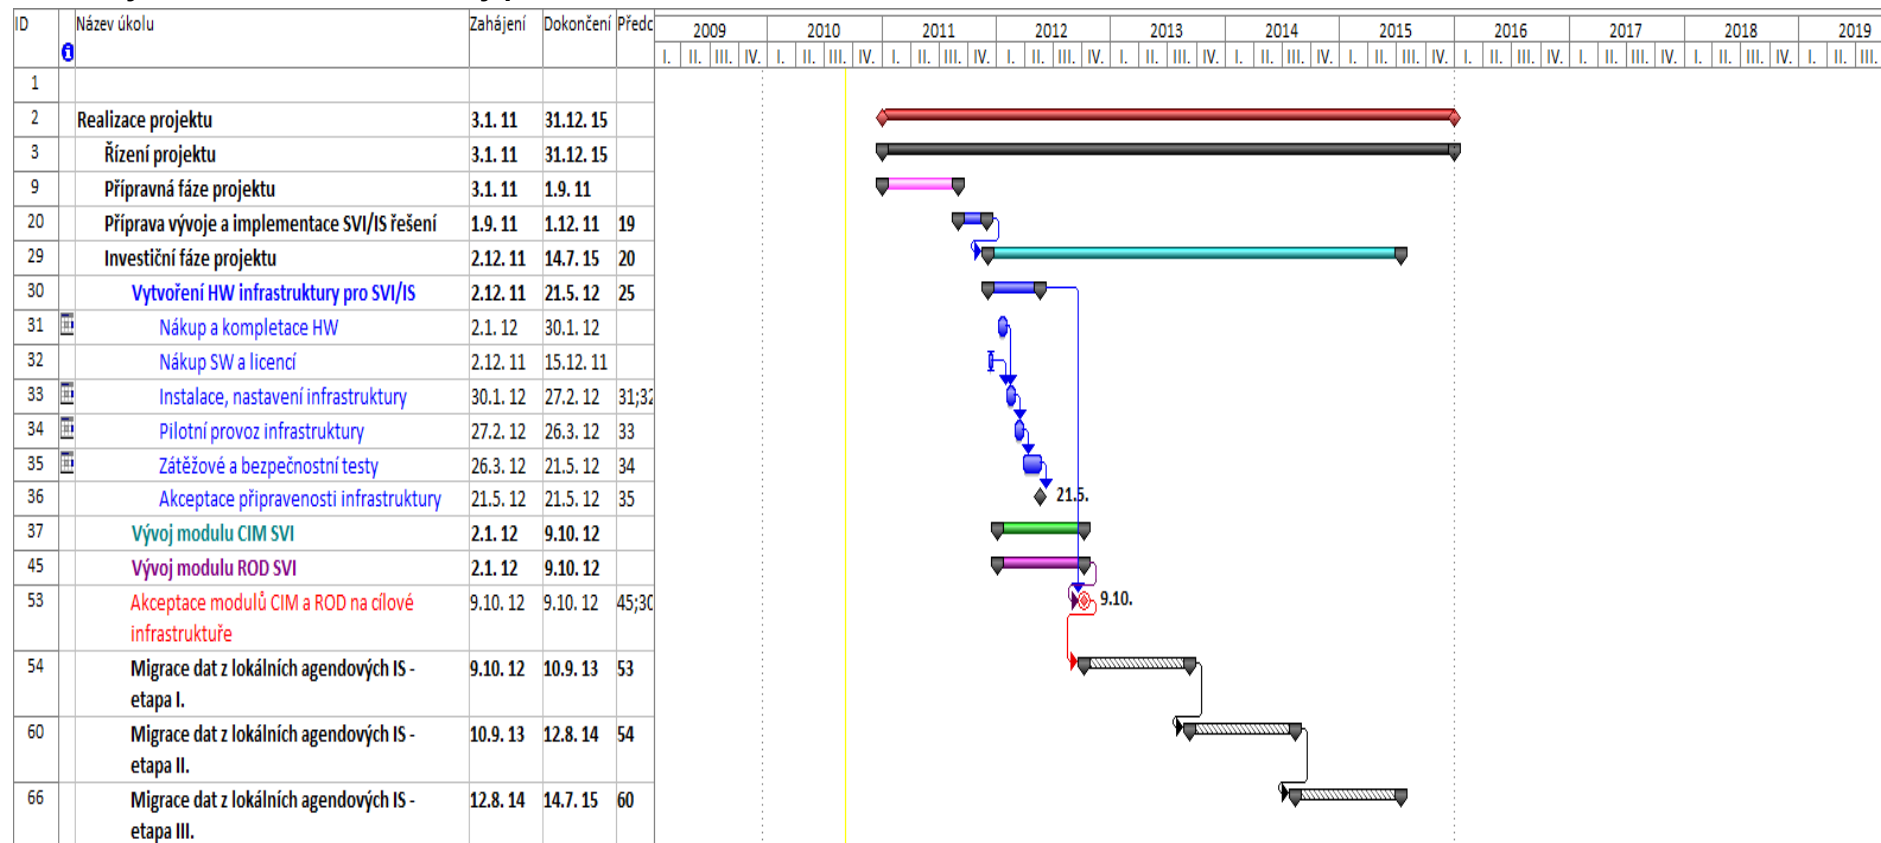

Graf 3 Příprava vývoje a implementace SVI/IS řešení

Graf 4 Vytvoření HW infrastruktury pro SVI/IS

Graf 5 Vývoj modulu CIM SVI

Graf 6 Vývoj modulu ROD SVI

Graf 7 Migrace dat z lokálních agendových IS