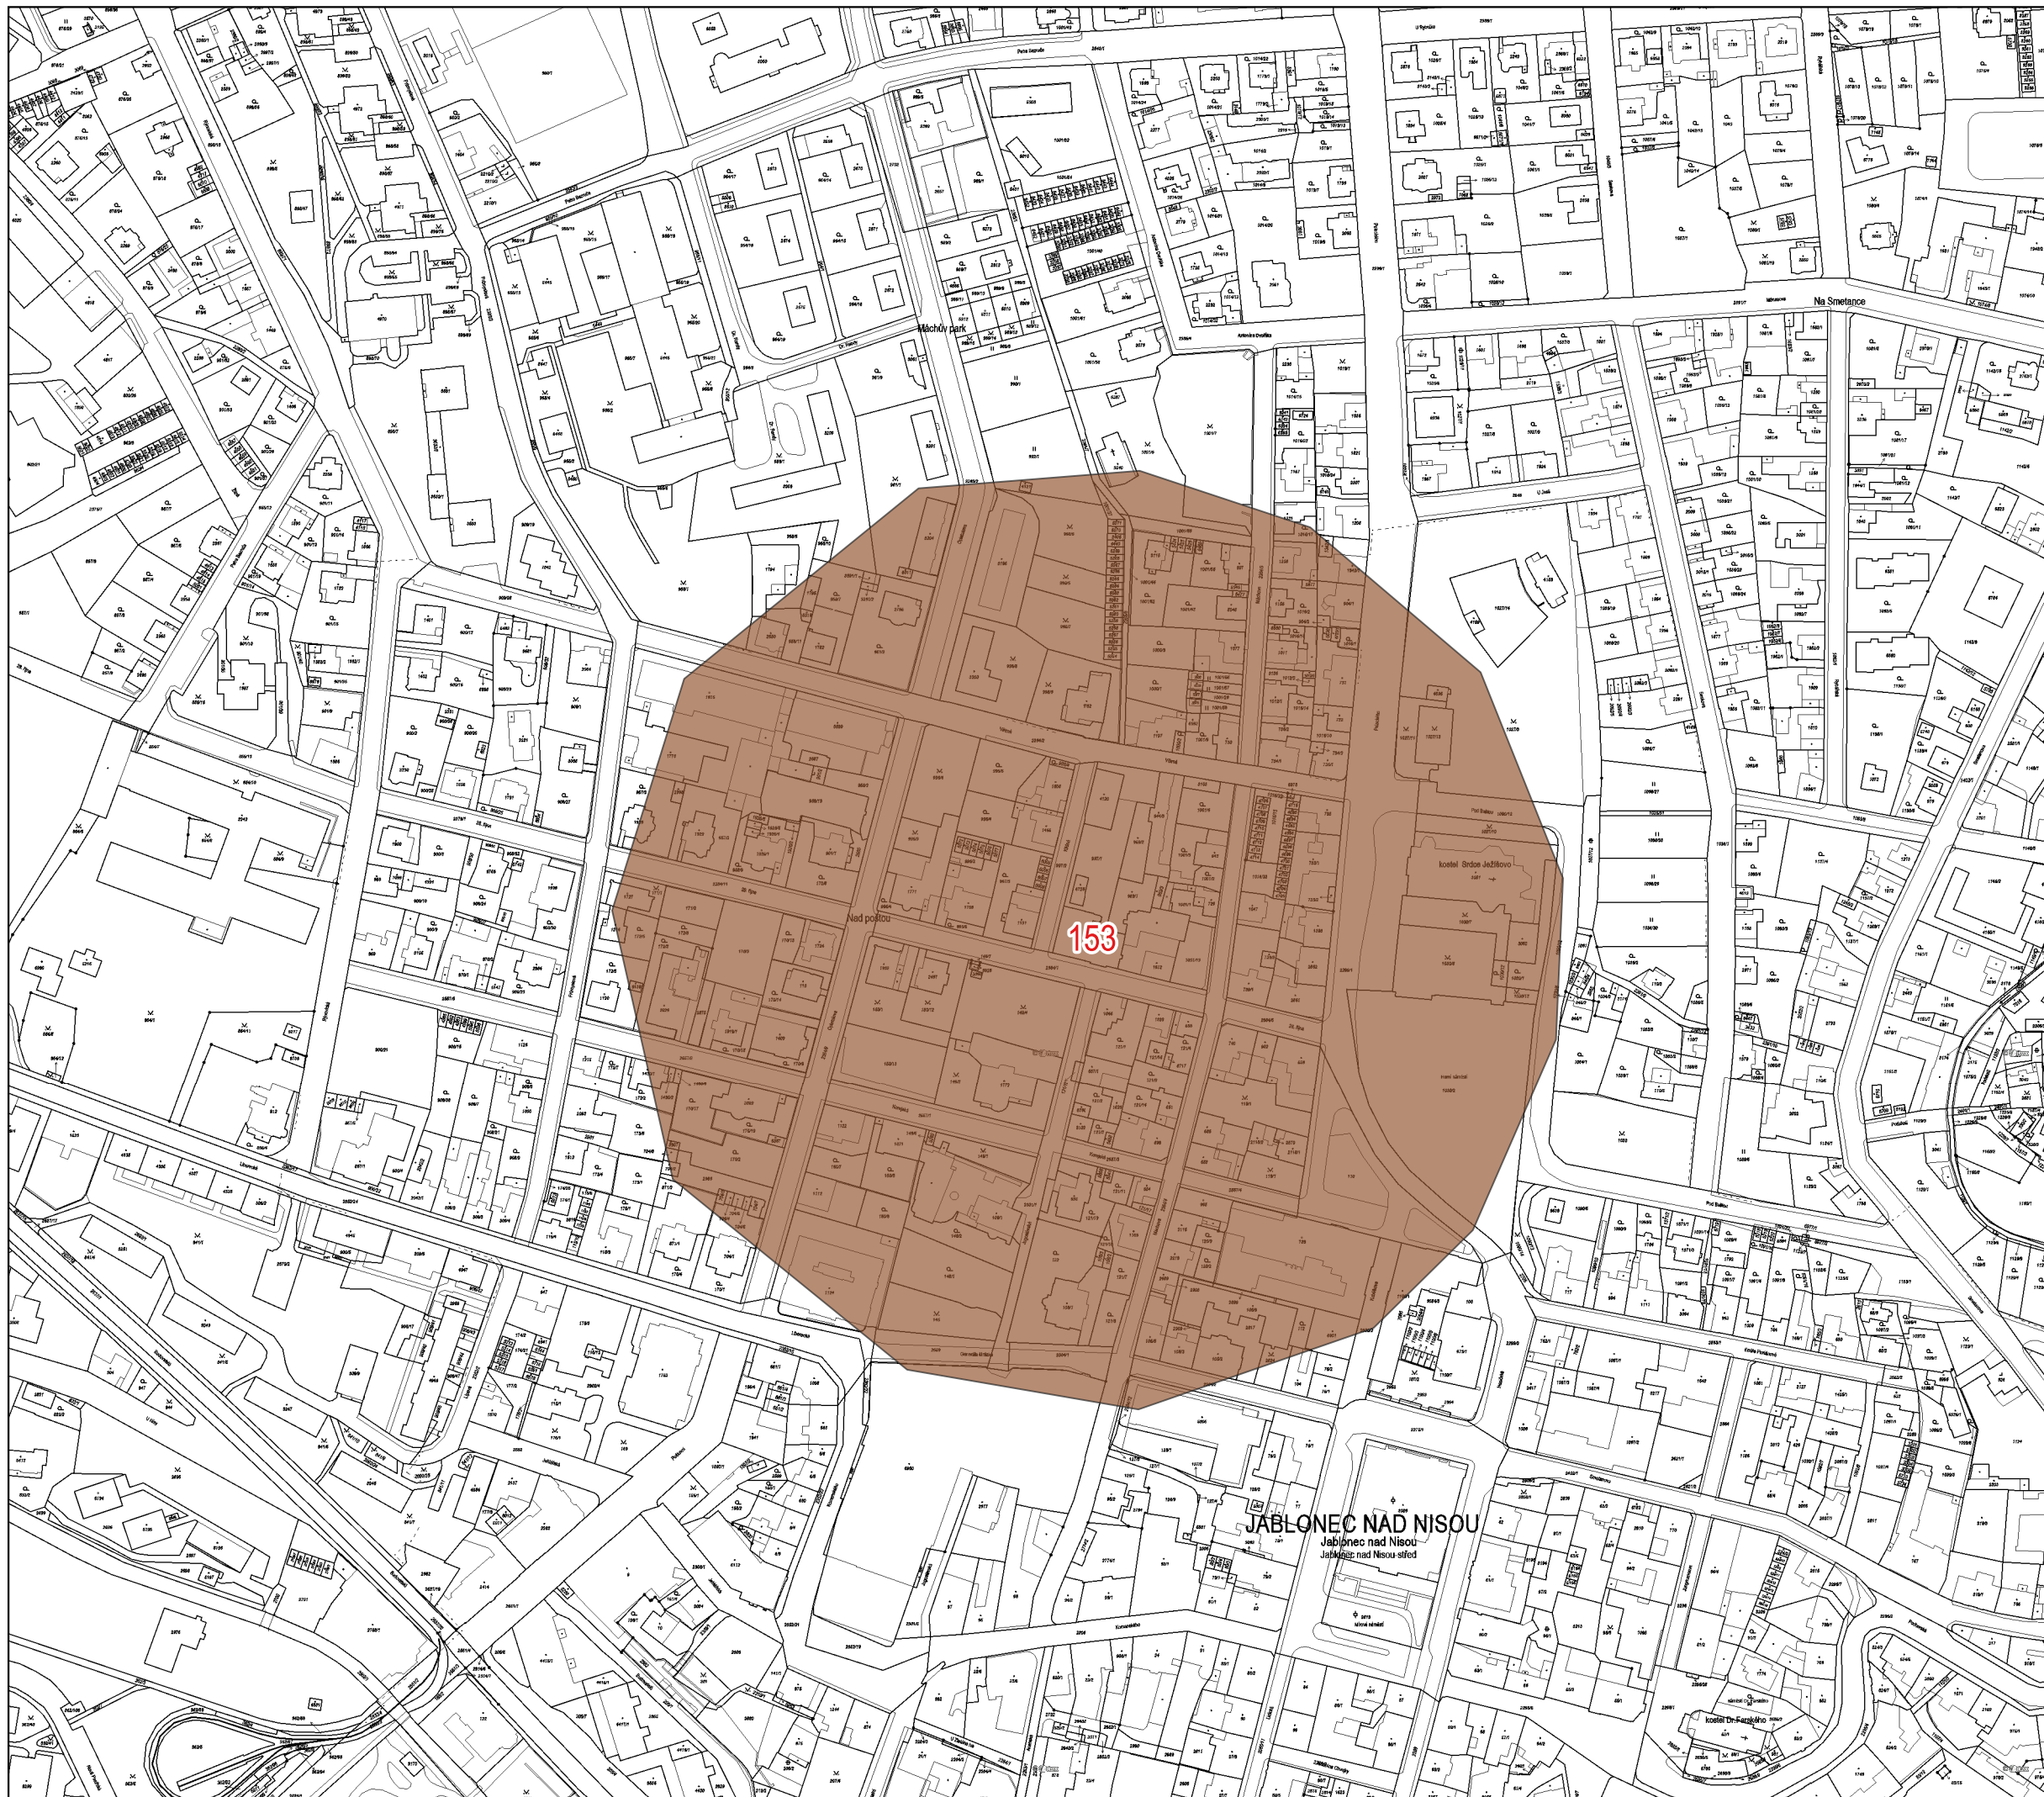

VÝKRES PARCELNÍ KRESBY DLE KM

 polygon vymezeného území
s číselným označením

1:2 880