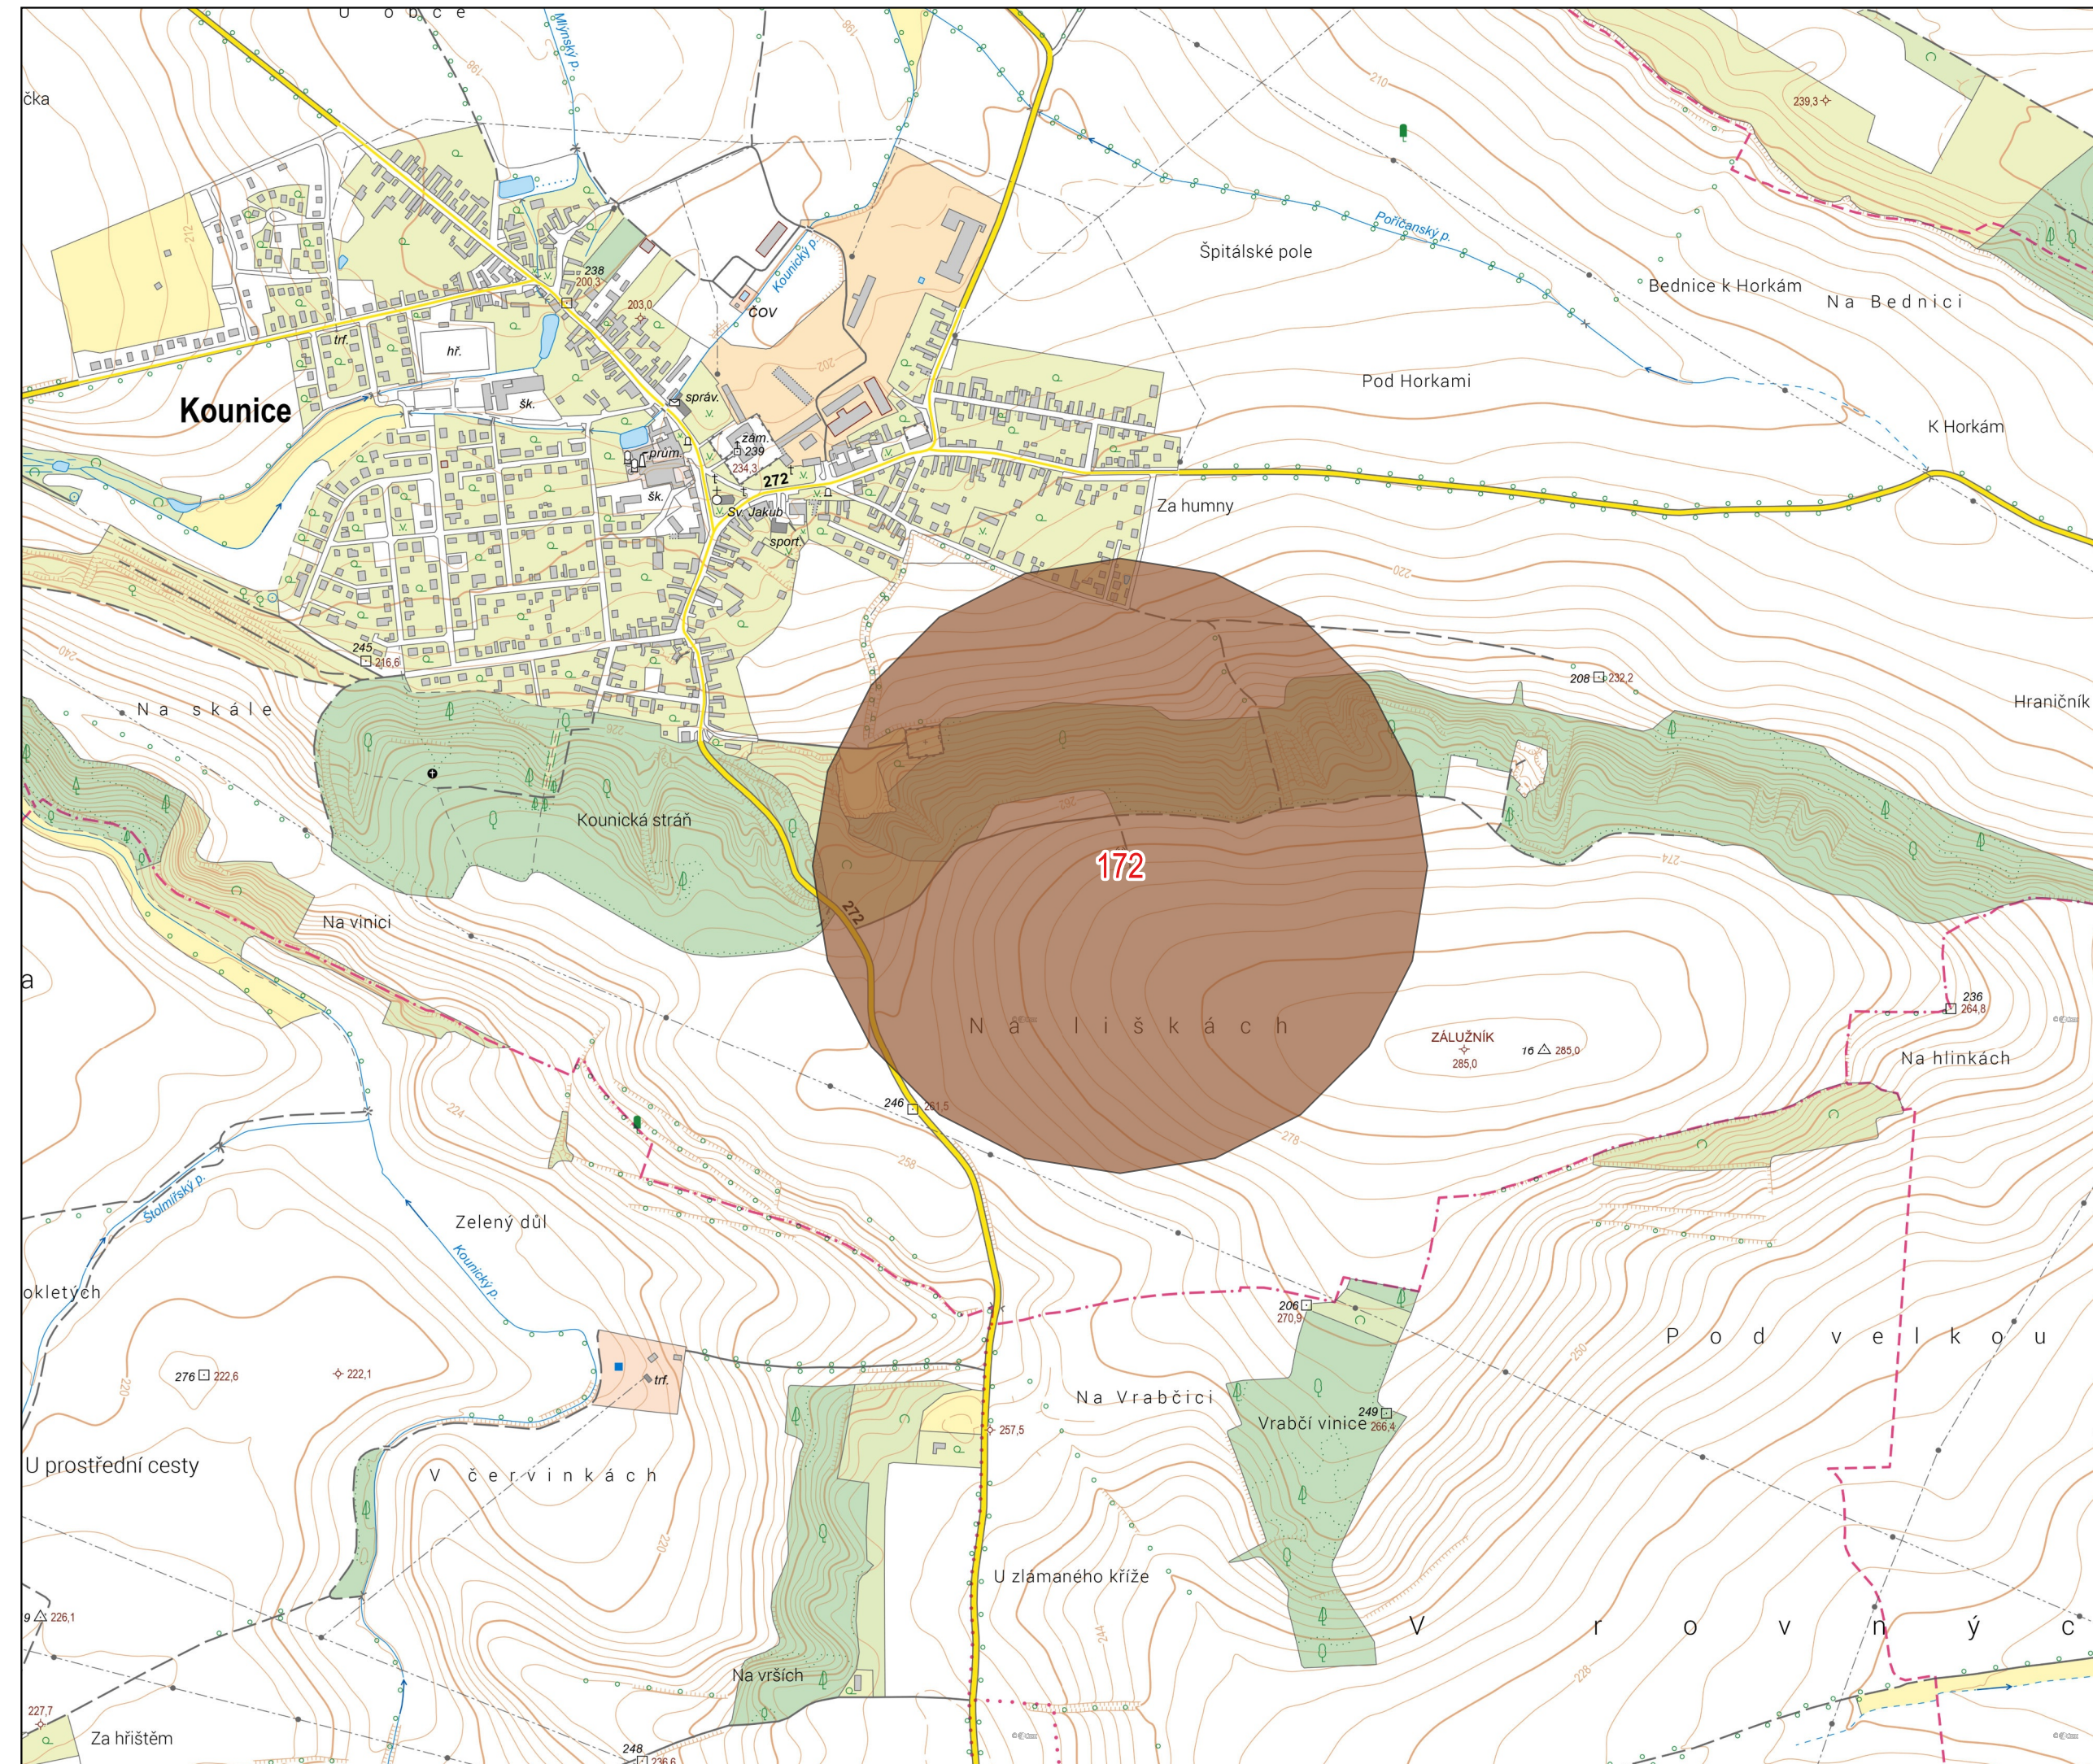

# SITUACE

 polygon vymezeného území  
s číselným označením

1:10 000

0 250 500 m