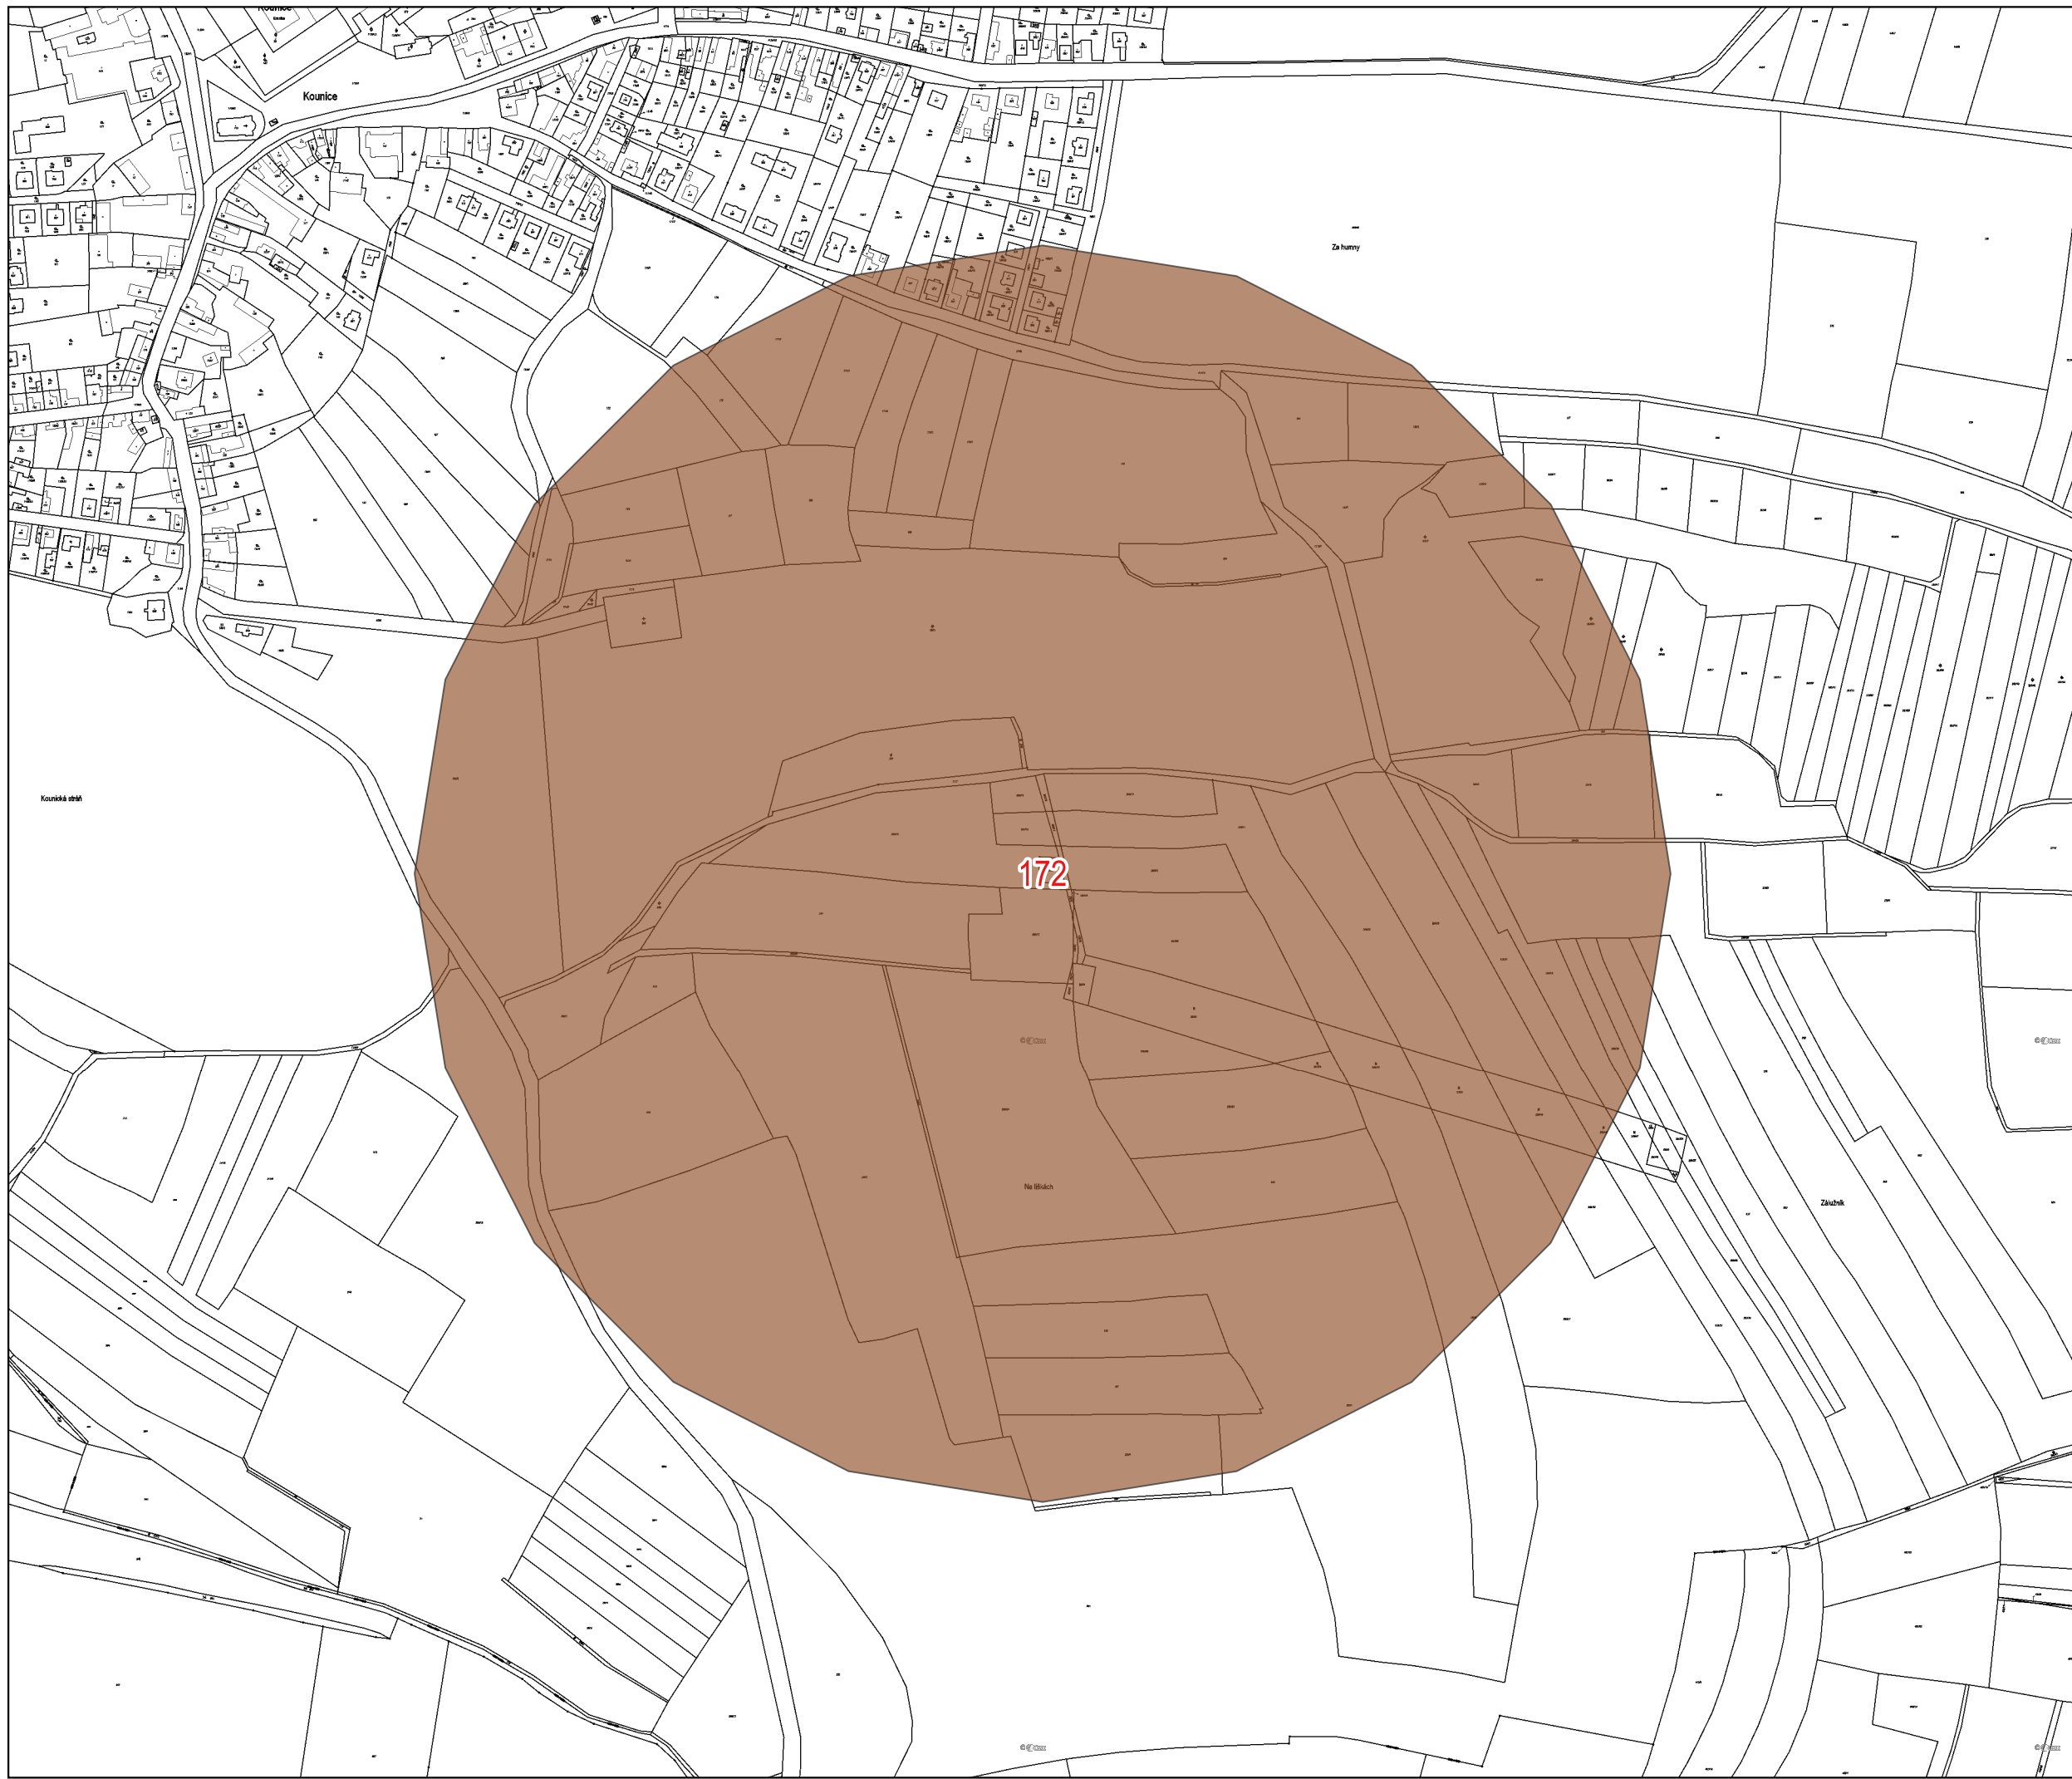

VÝKRES PARCELNÍ KRESBY DLE KM

 polygon vymezeného území
s číselným označením

1:5 000