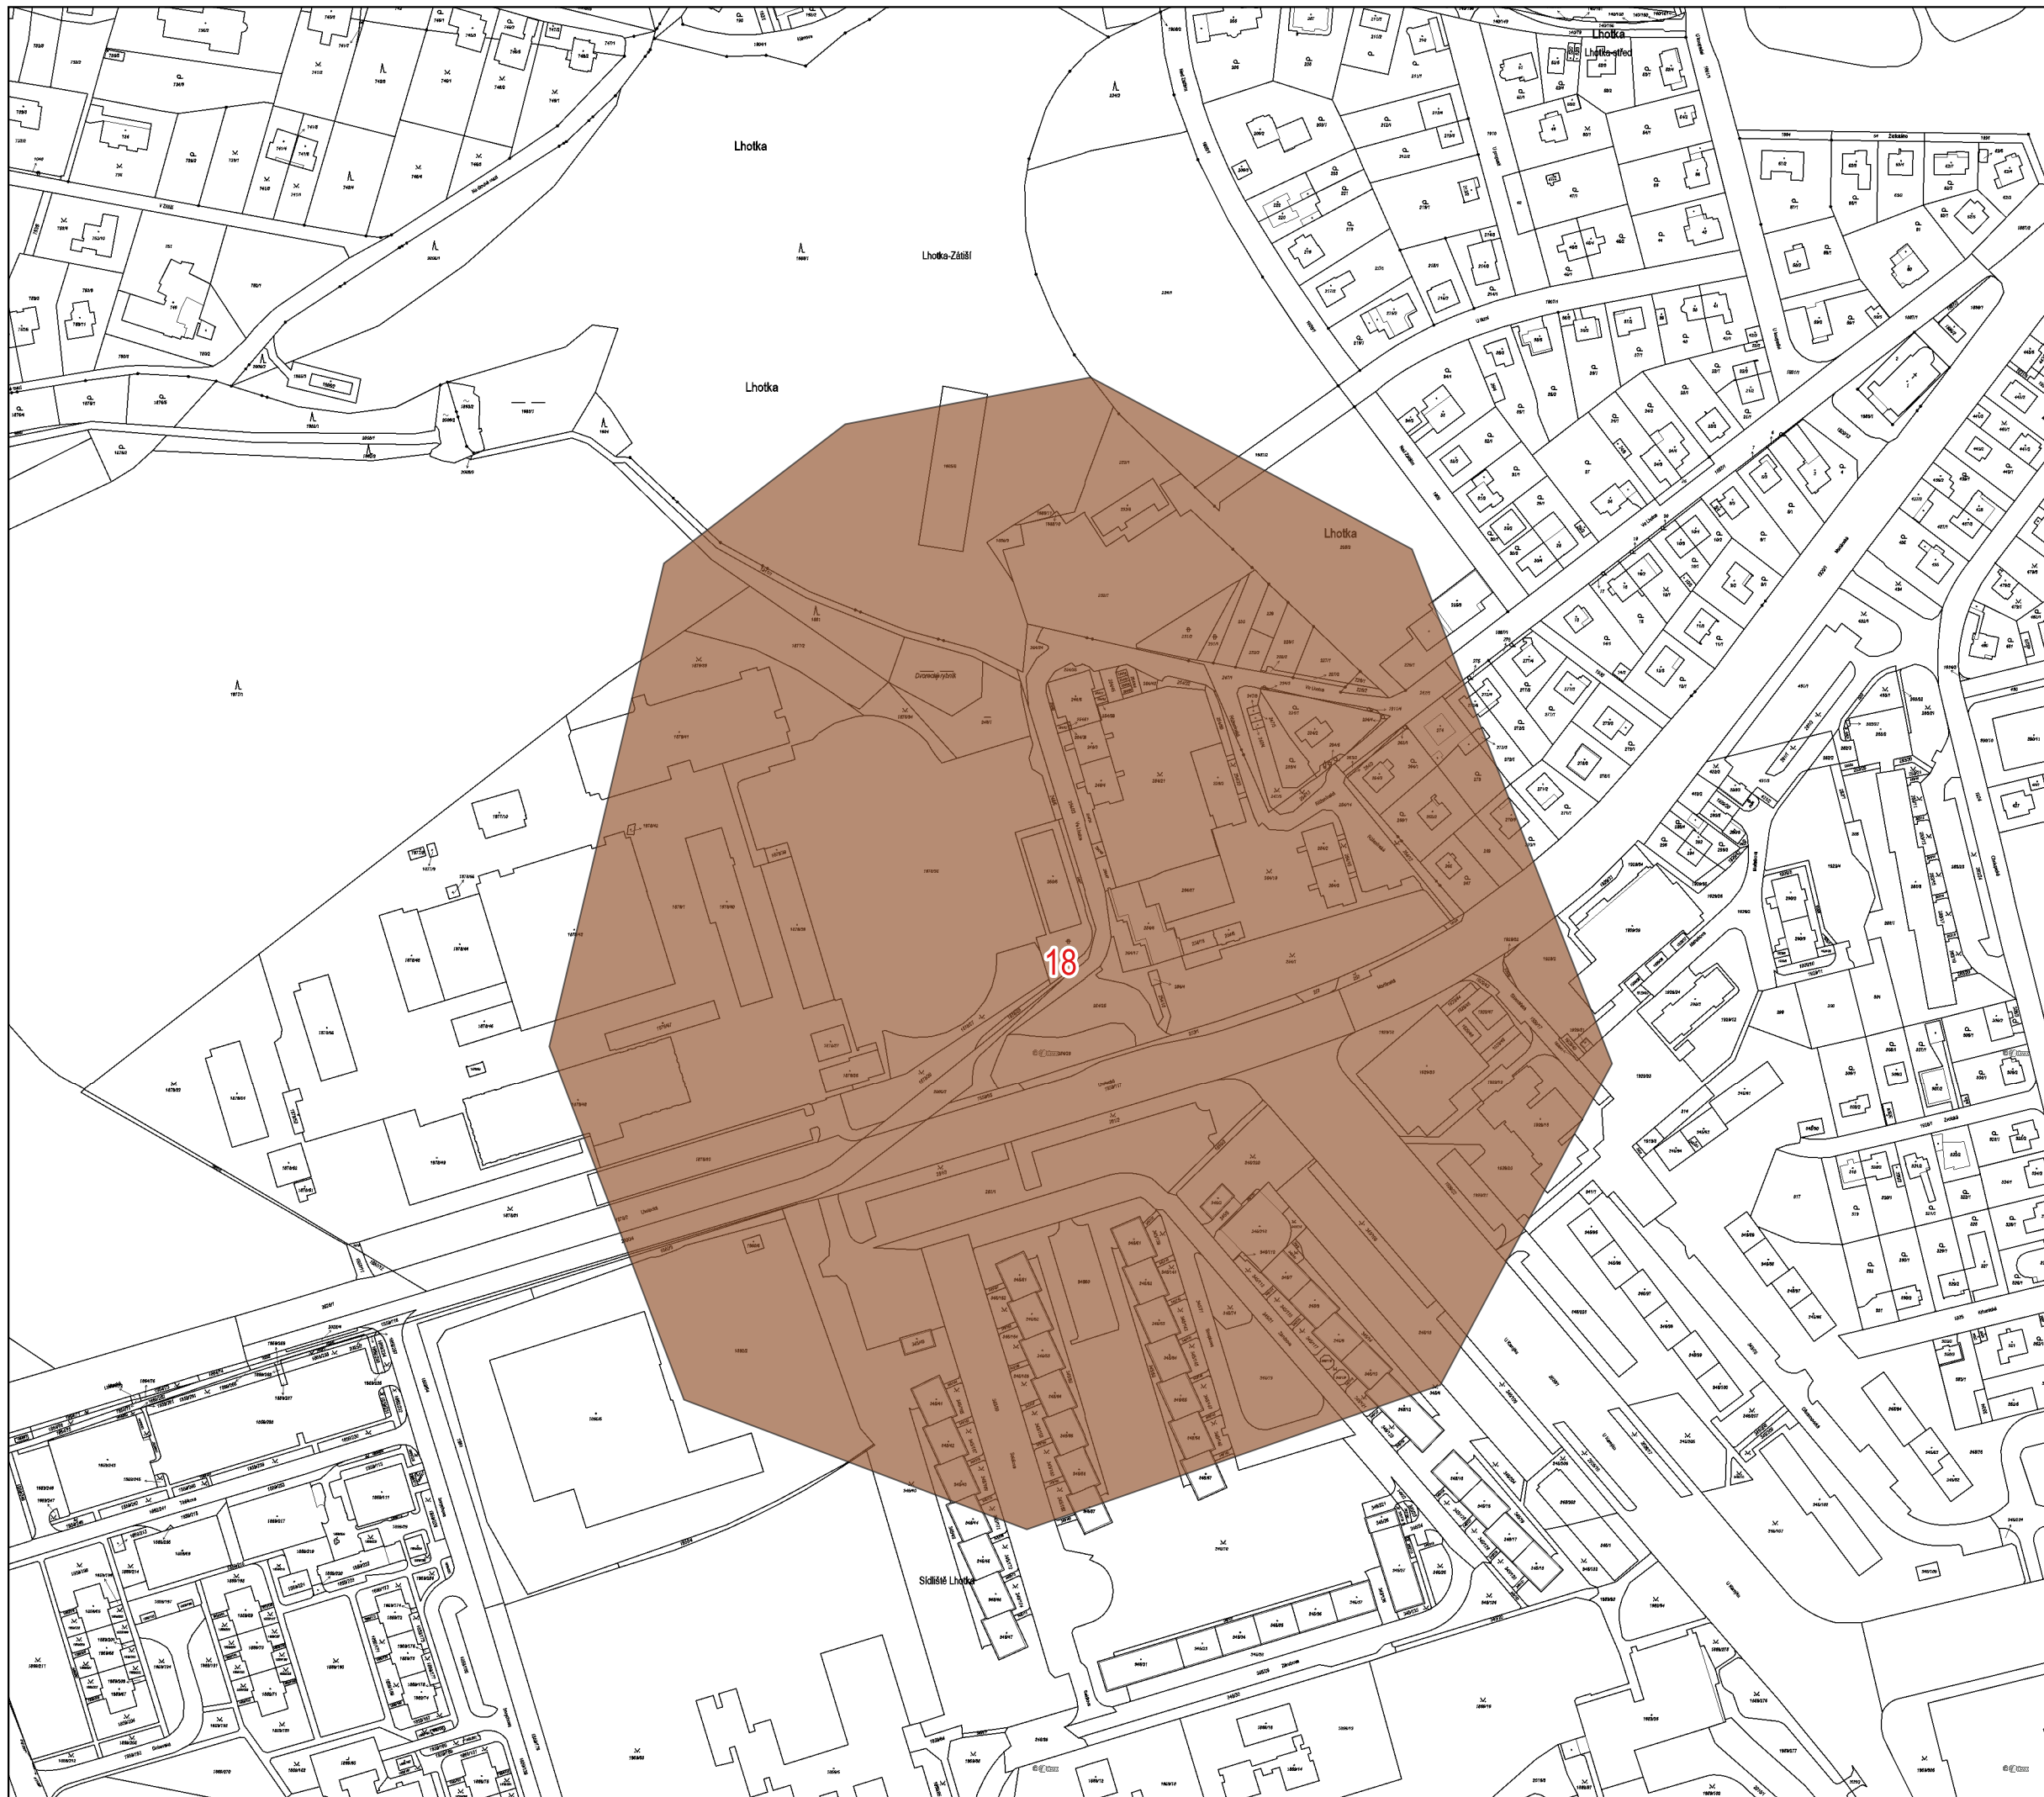

VÝKRES PARCELNÍ KRESBY DLE KM

 polygon vymezeného území
s číselným označením

1:2 880