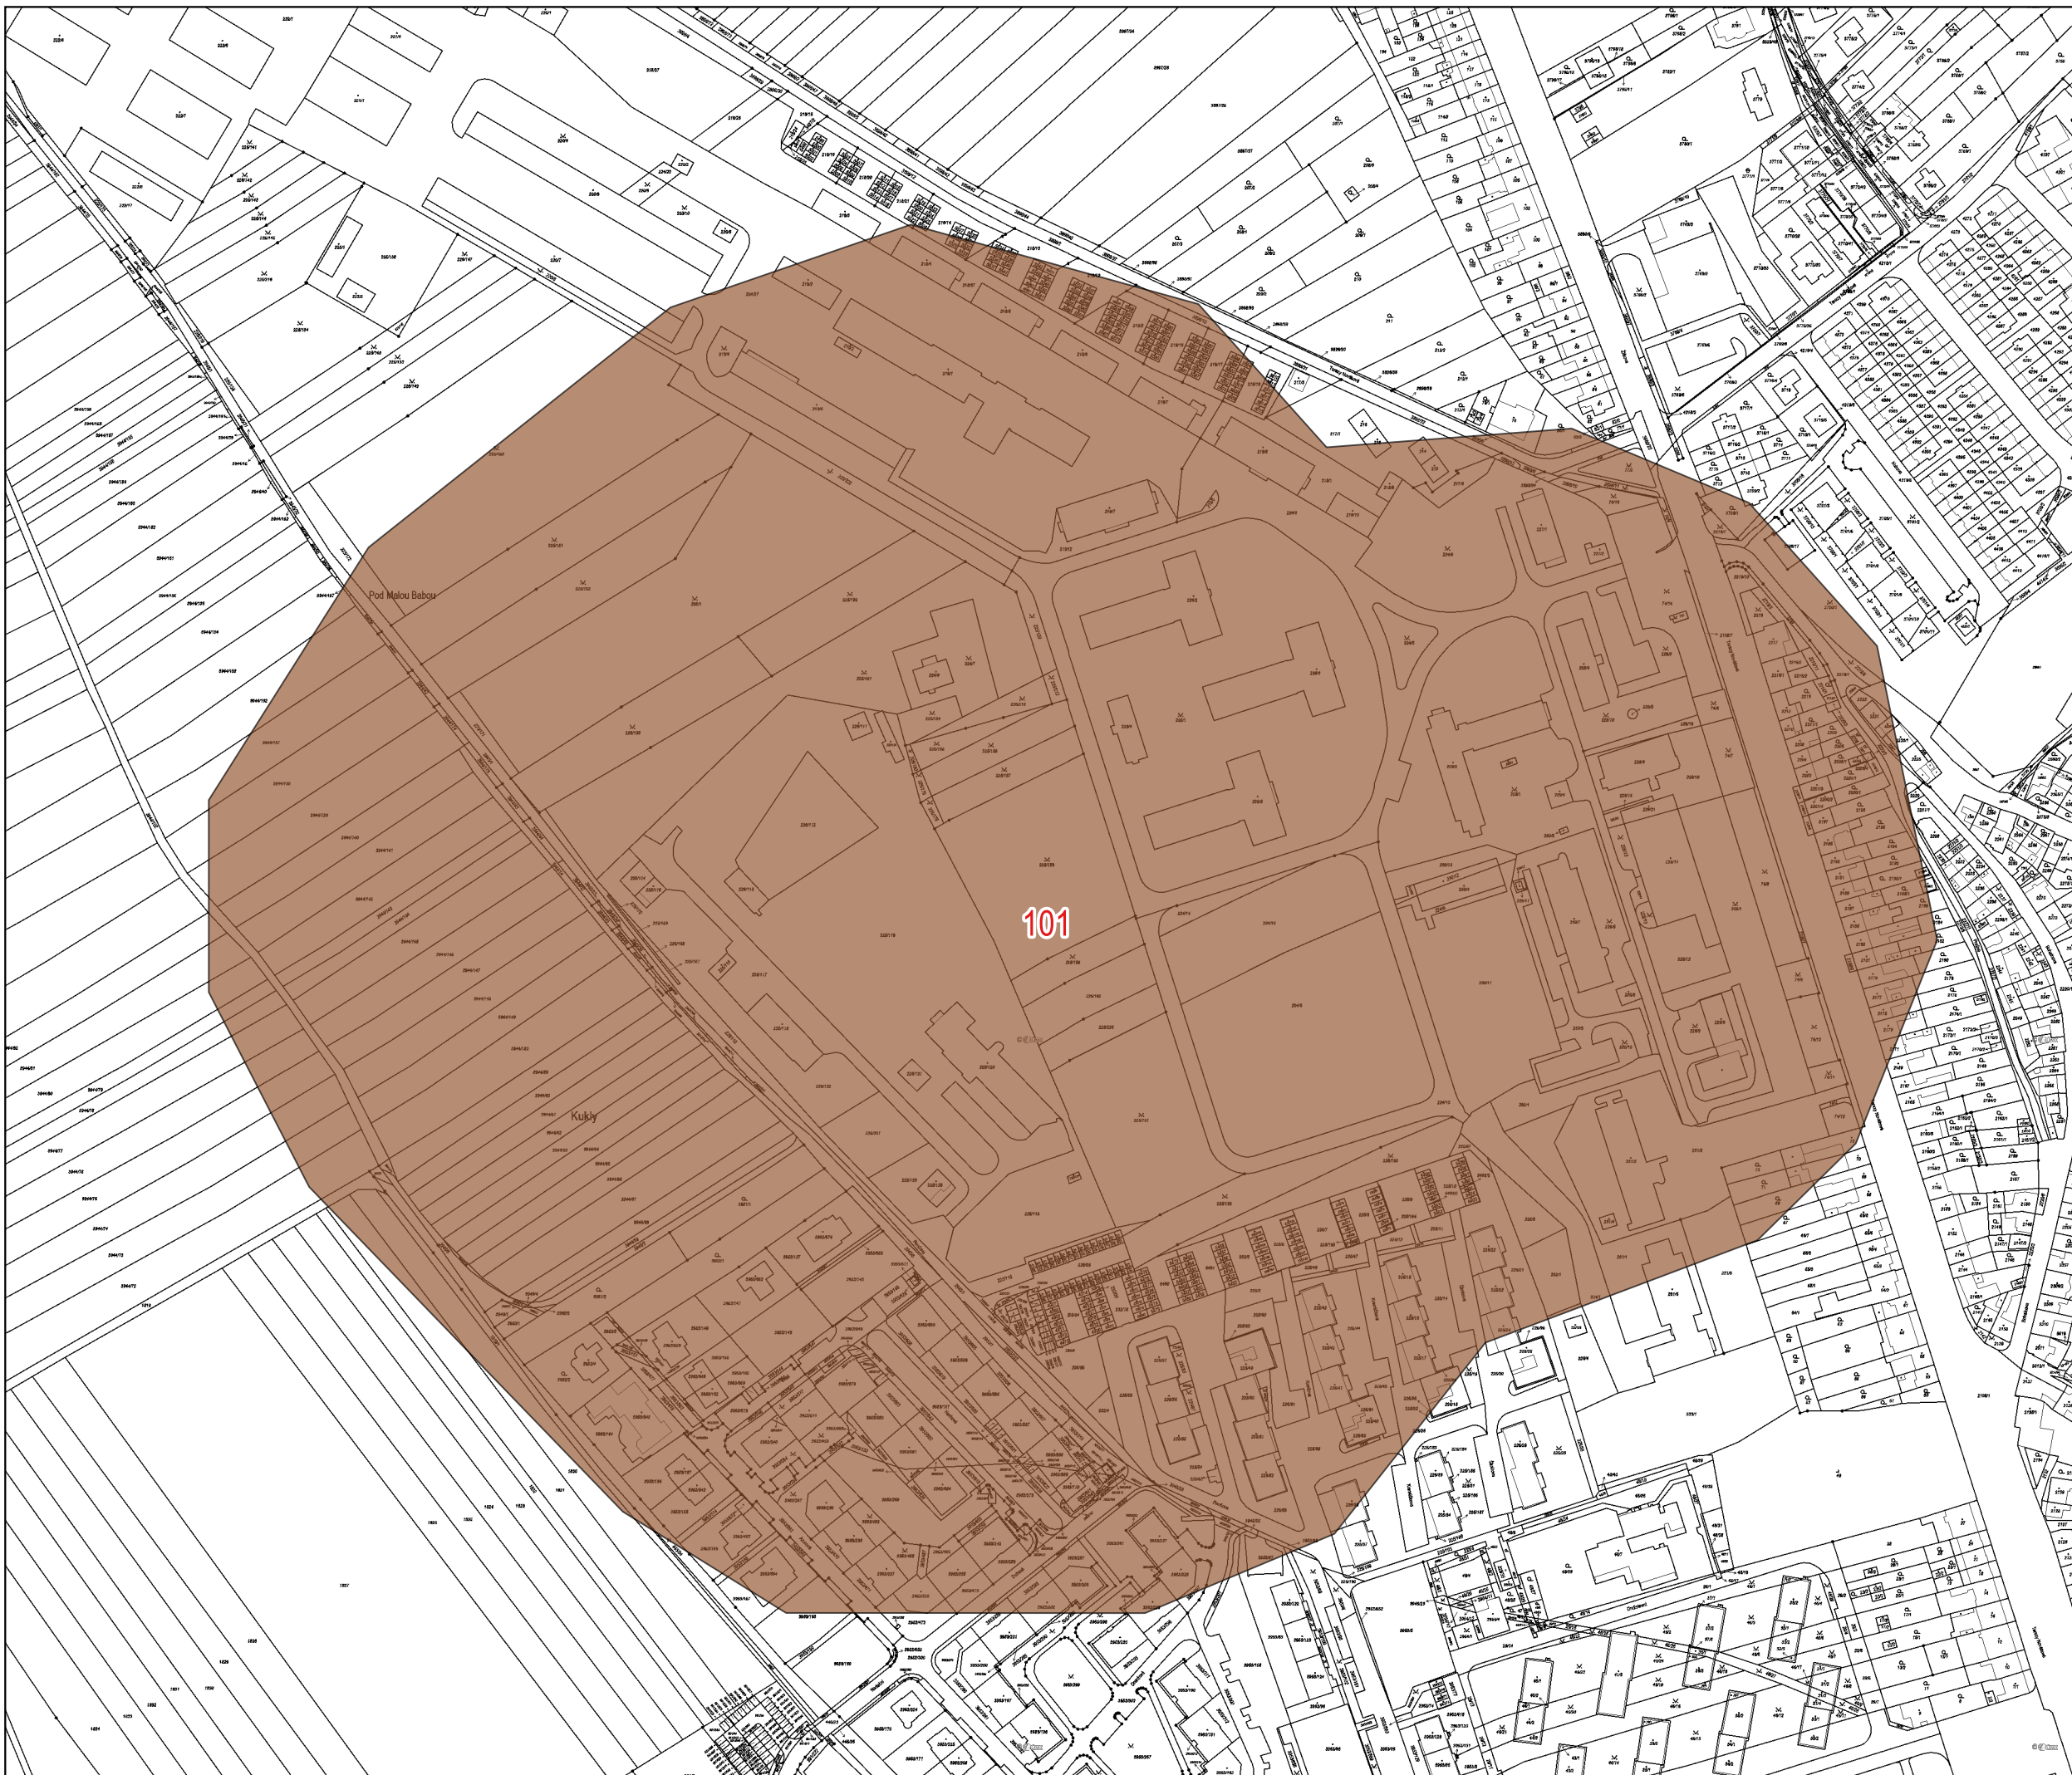

VÝKRES PARCELNÍ KRESBY DLE KM

 polygon vymezeného území
s číselným označením

0 75 150 m