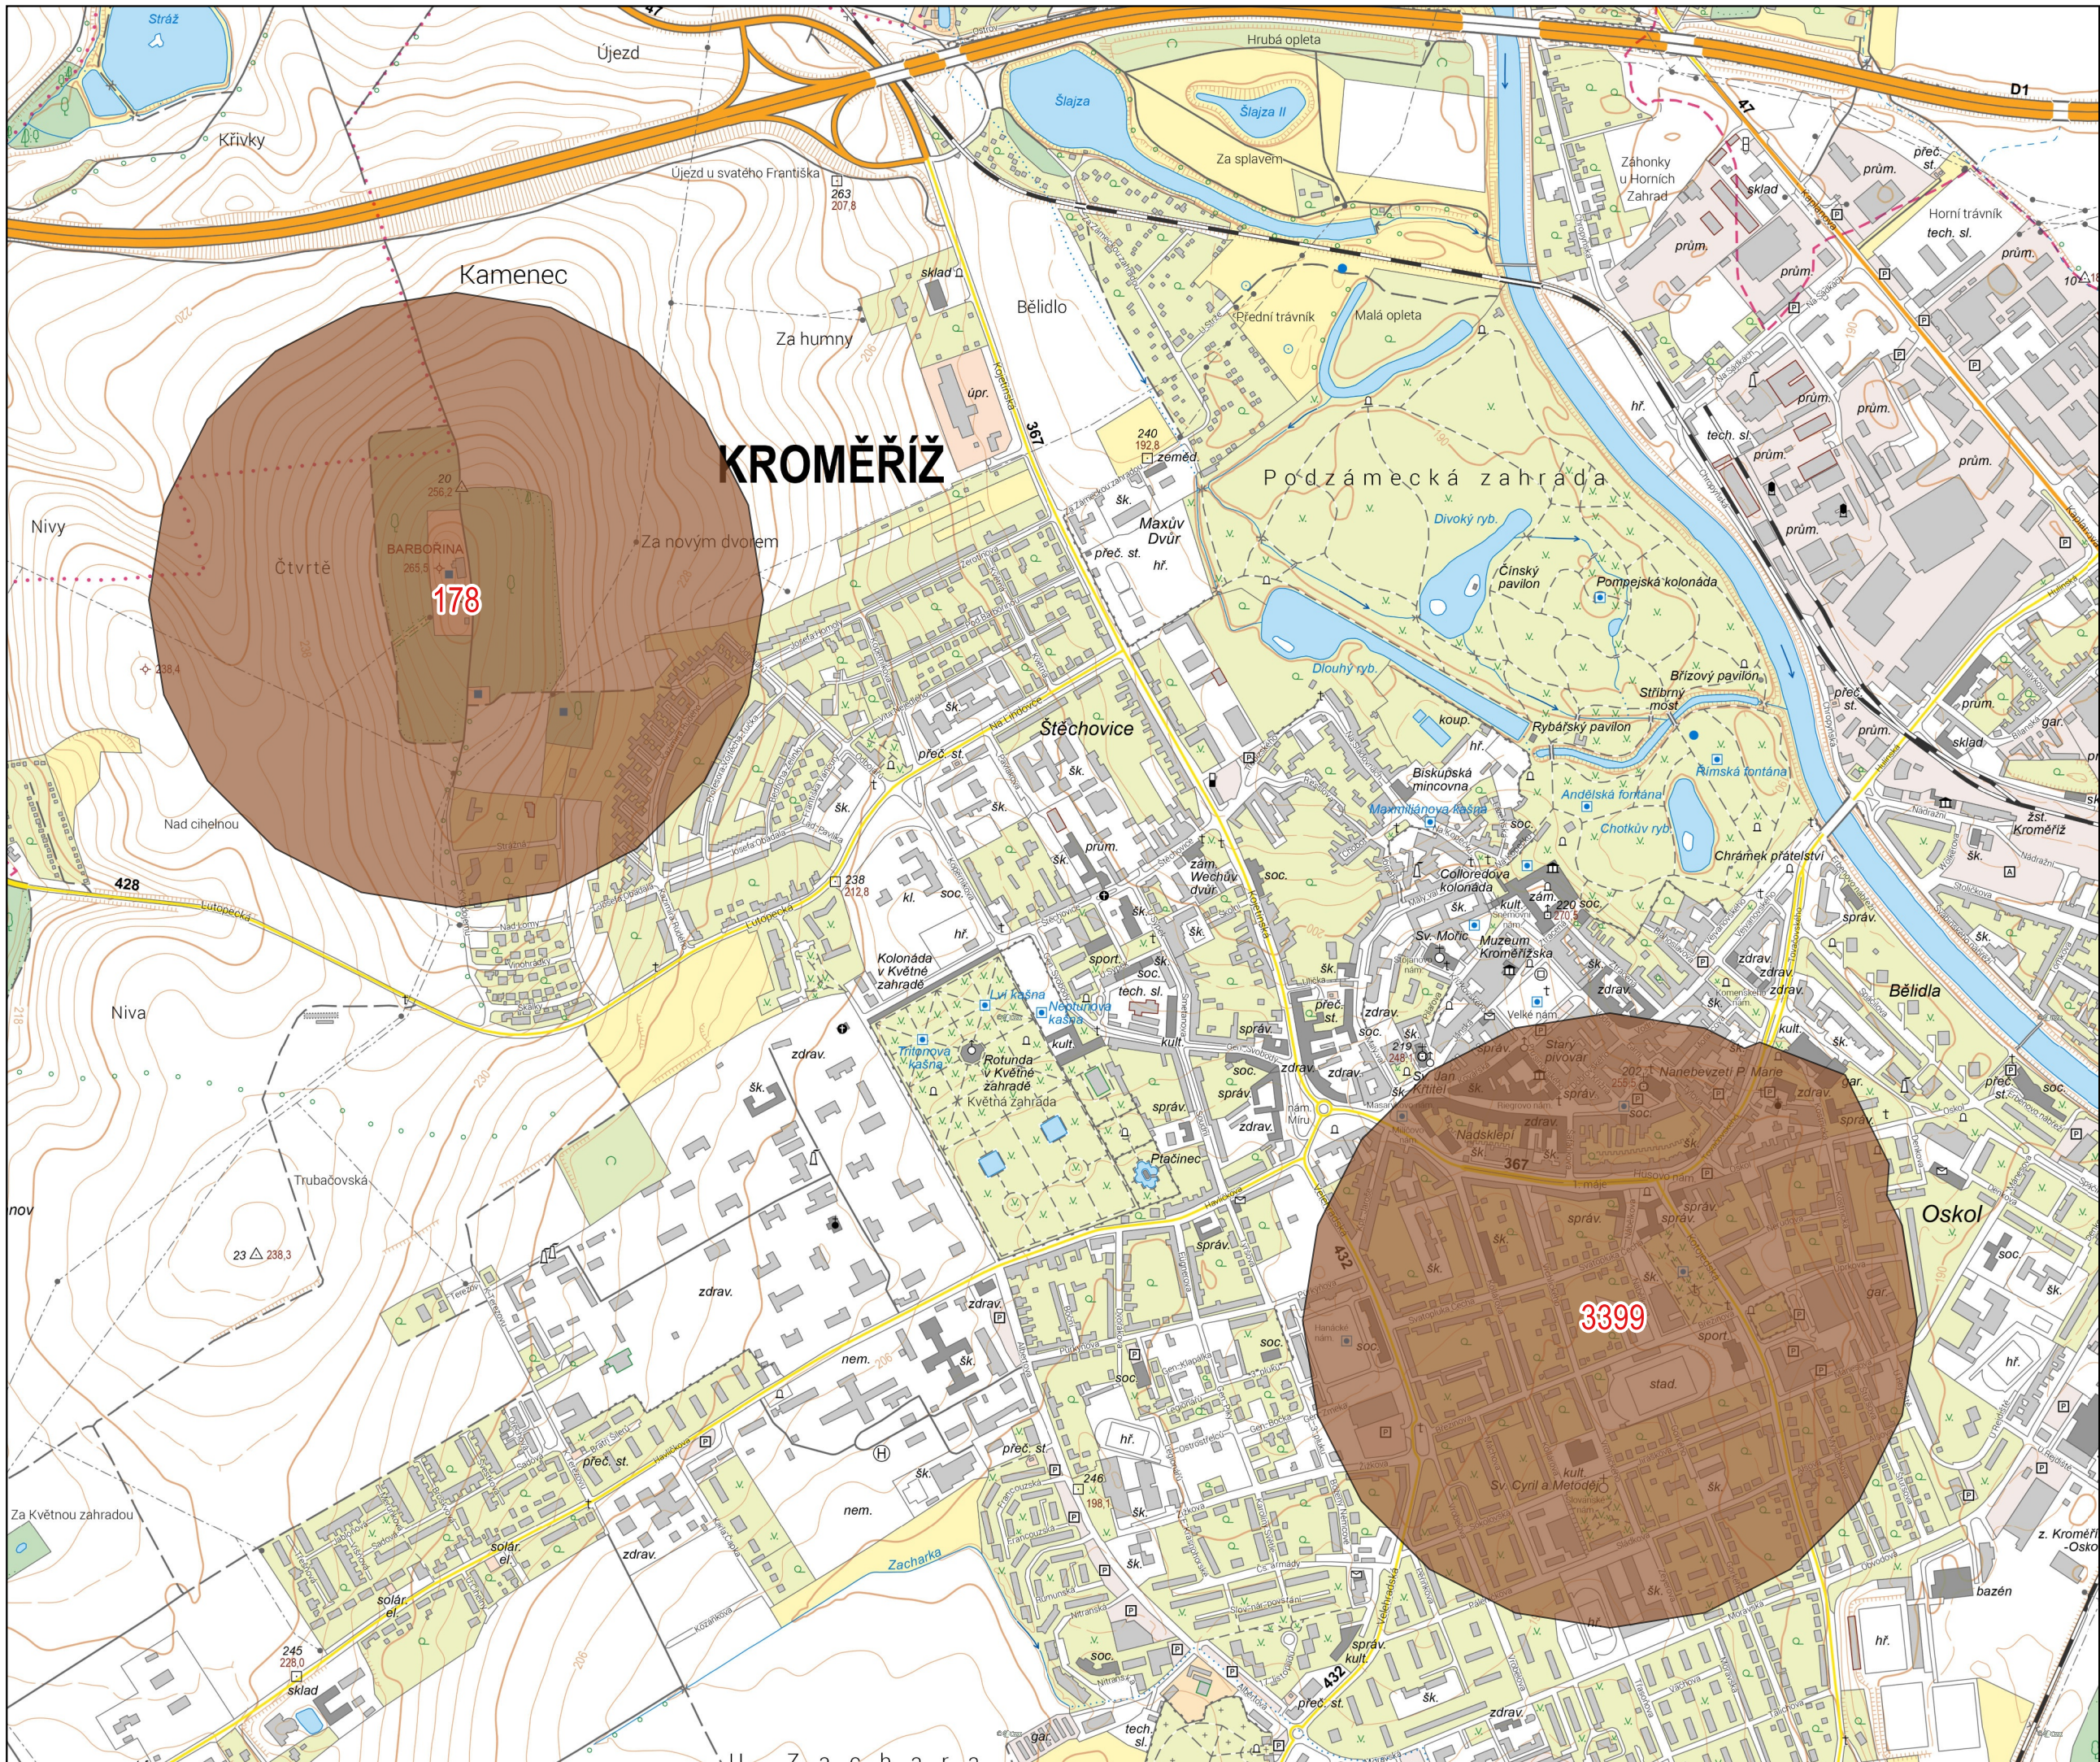

# SITUACE

polygon vymezeného území  
s číselným označením

0 250 500 m