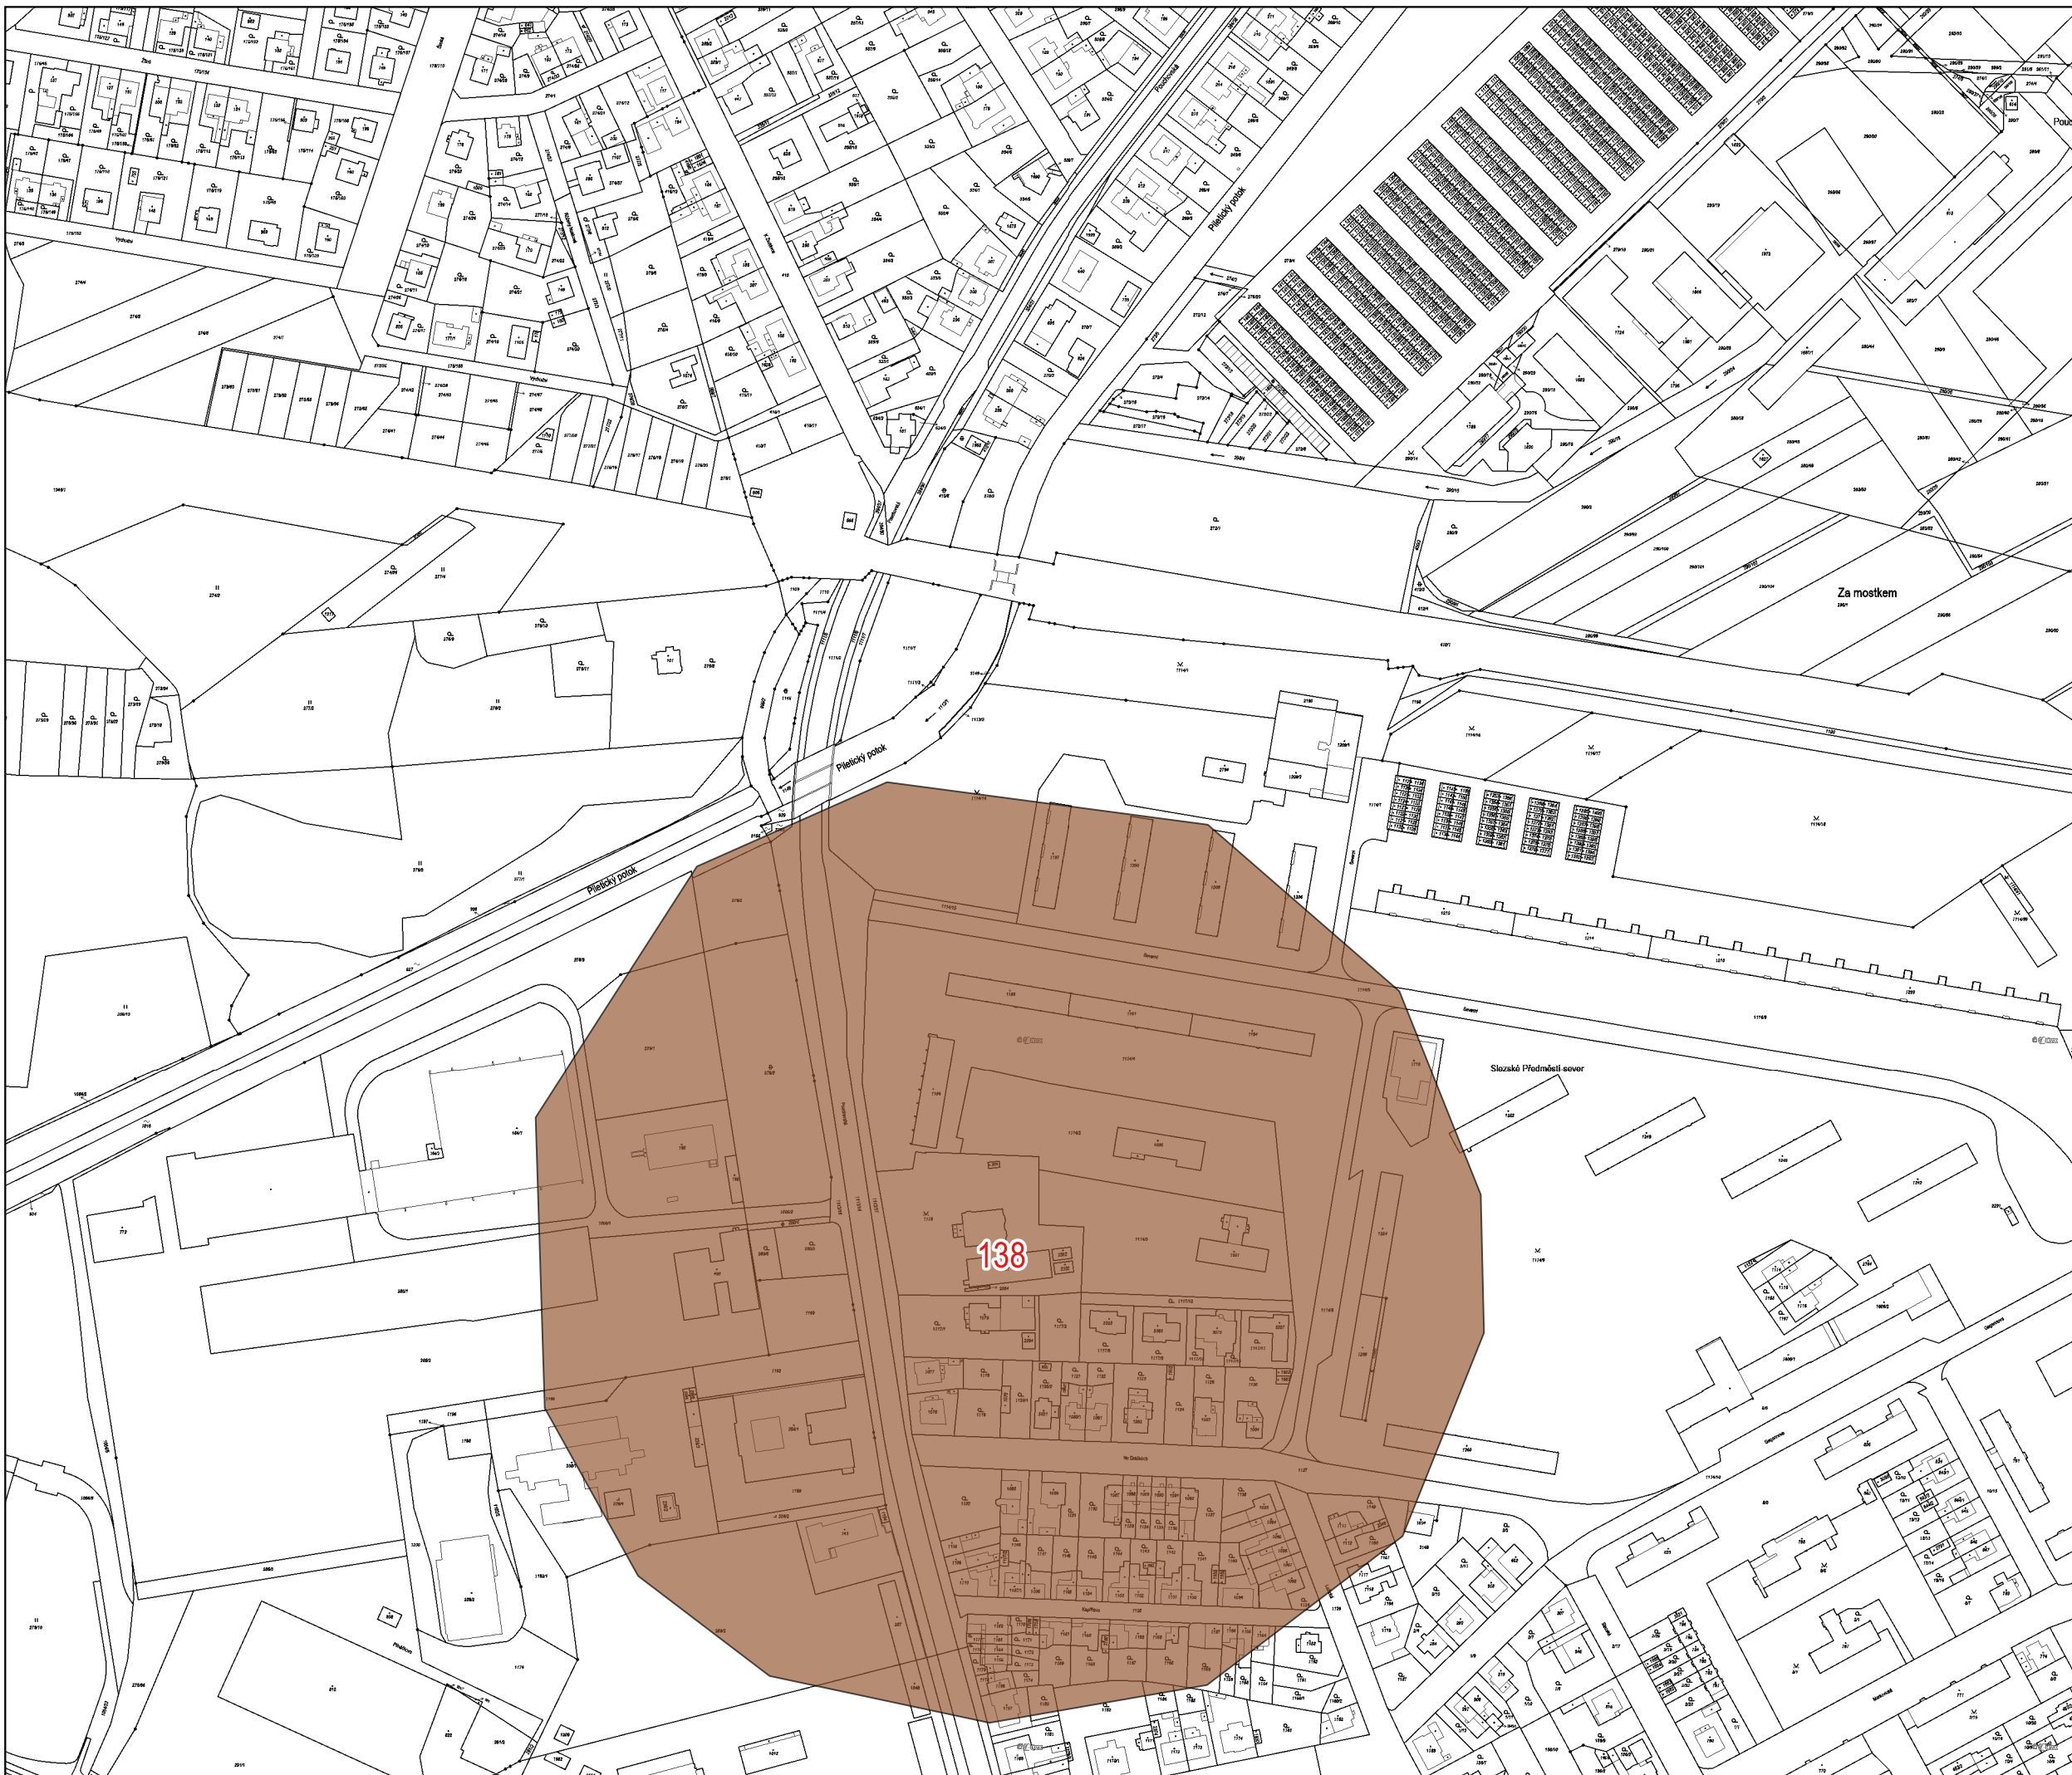

# VÝKRES PARCELNÍ KRESBY DLE KM

 polygon vymezeného území  
s číselným označením

0 75 150 m