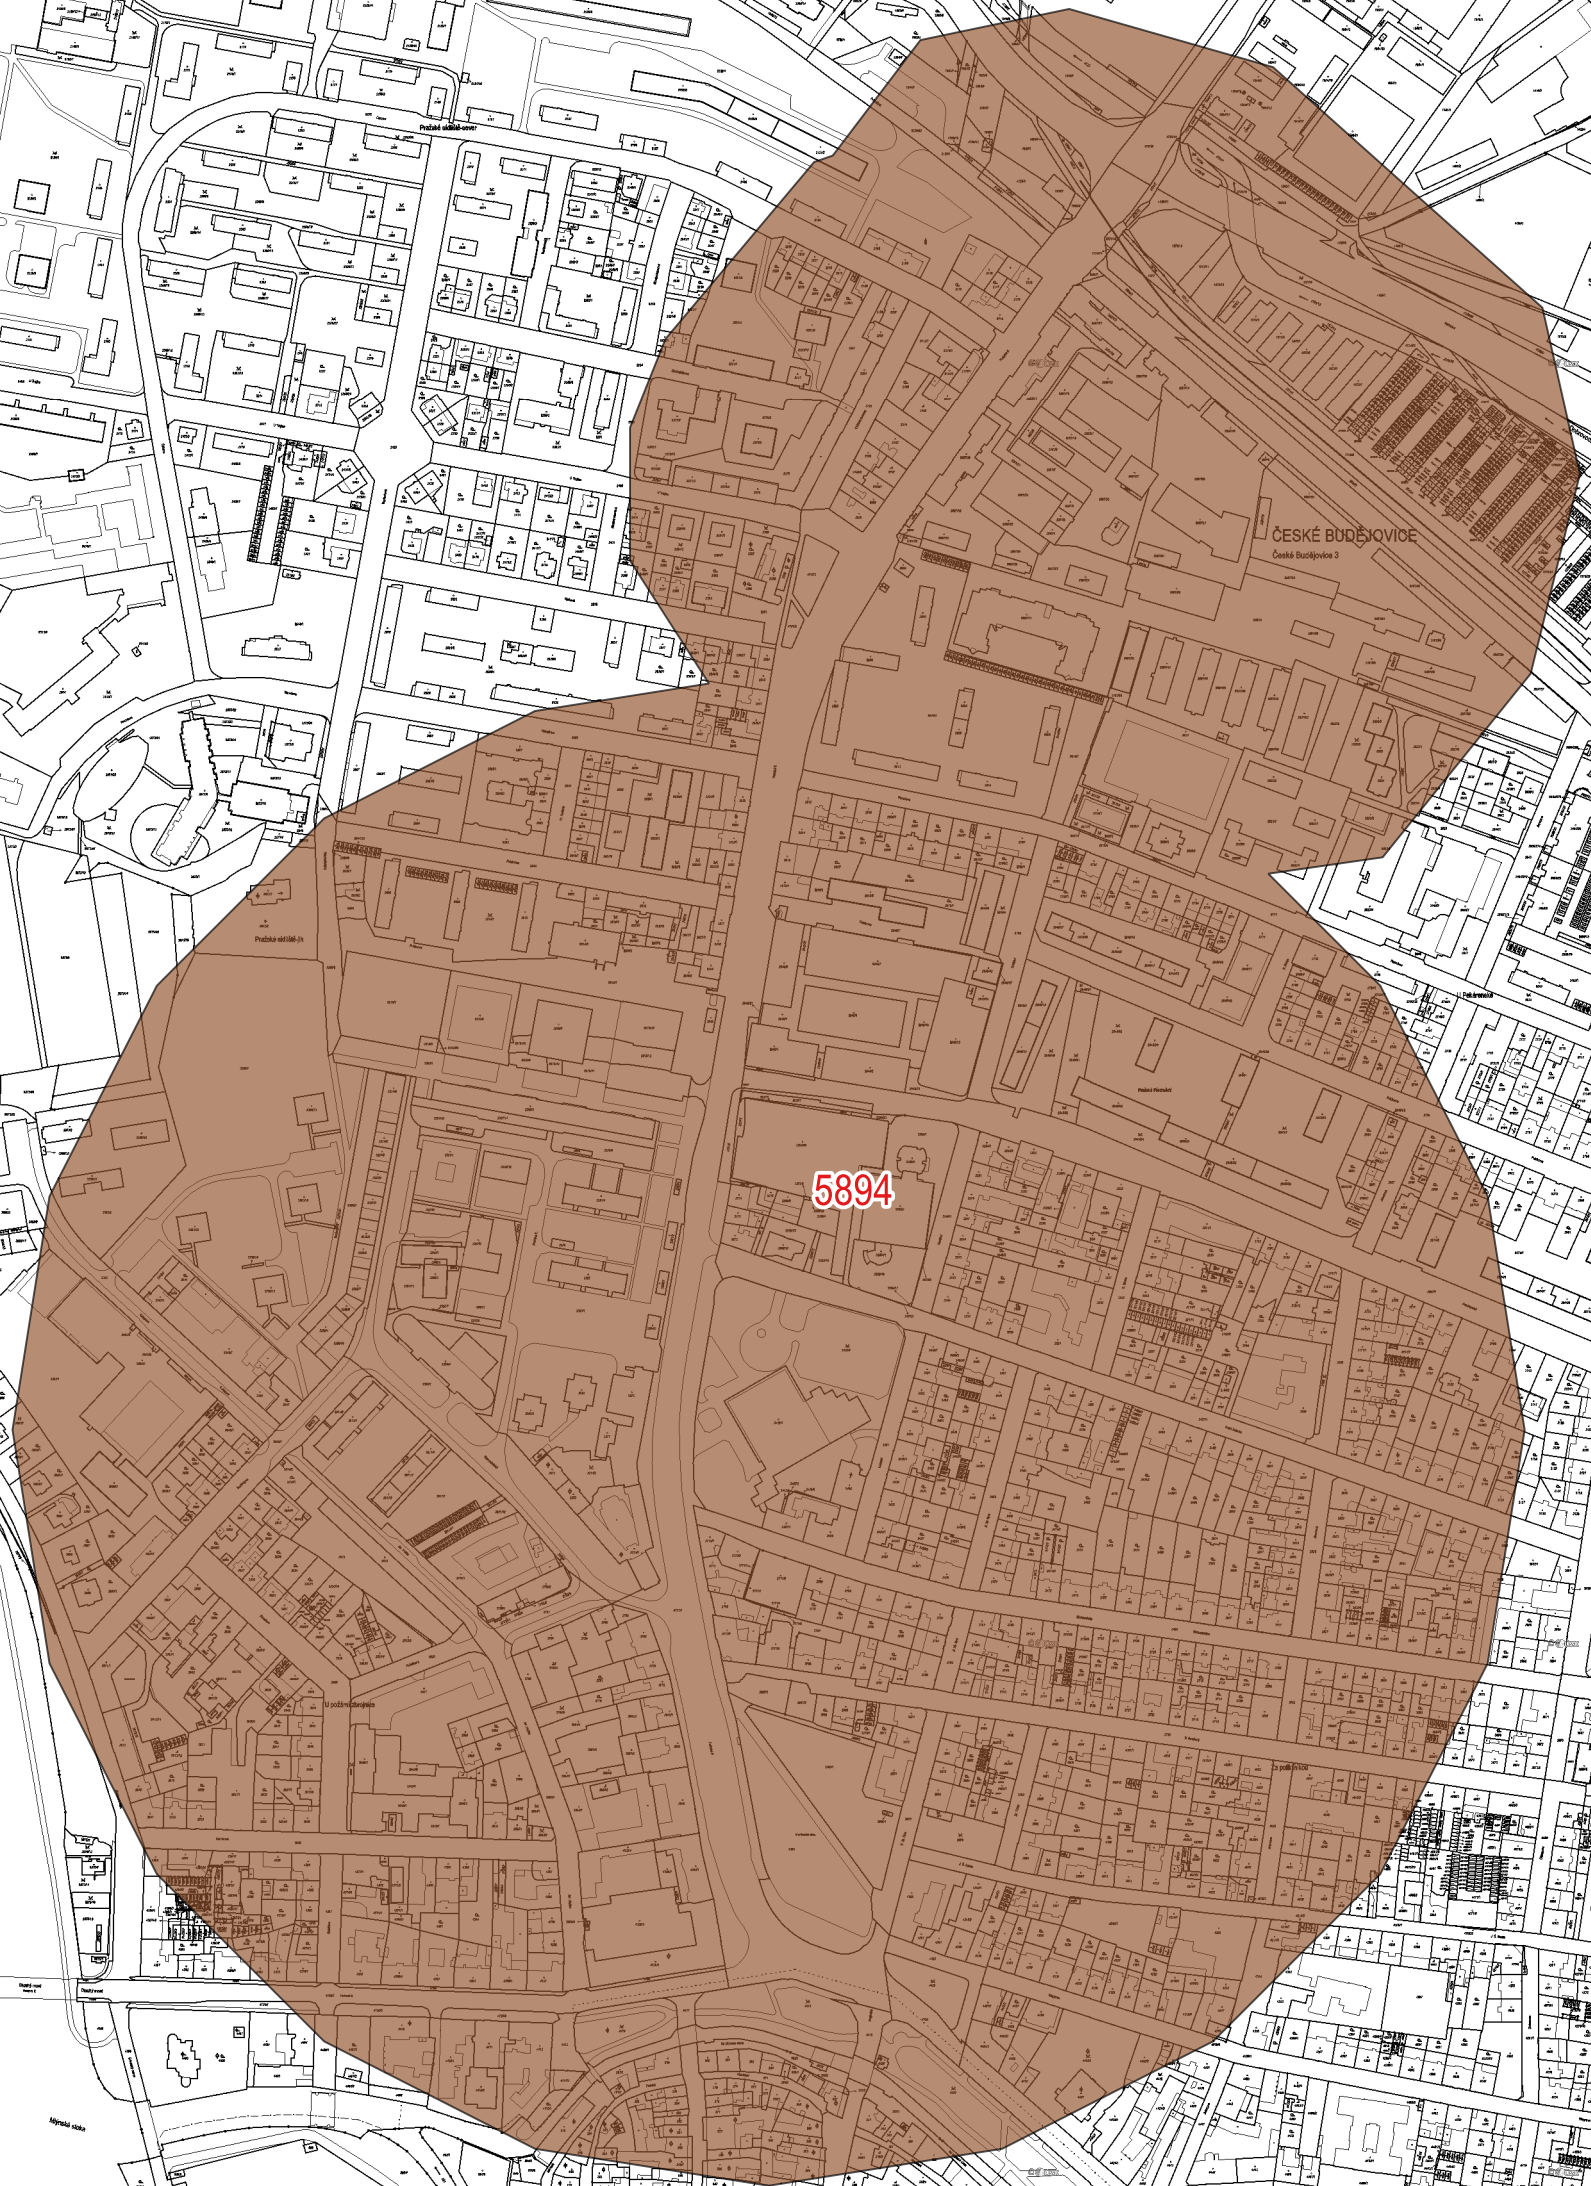

# VÝKRES PARCELNÍ KRESBY DLE KM

 polygon vymezeného  
území s číselným  
označením

0 75 150 m