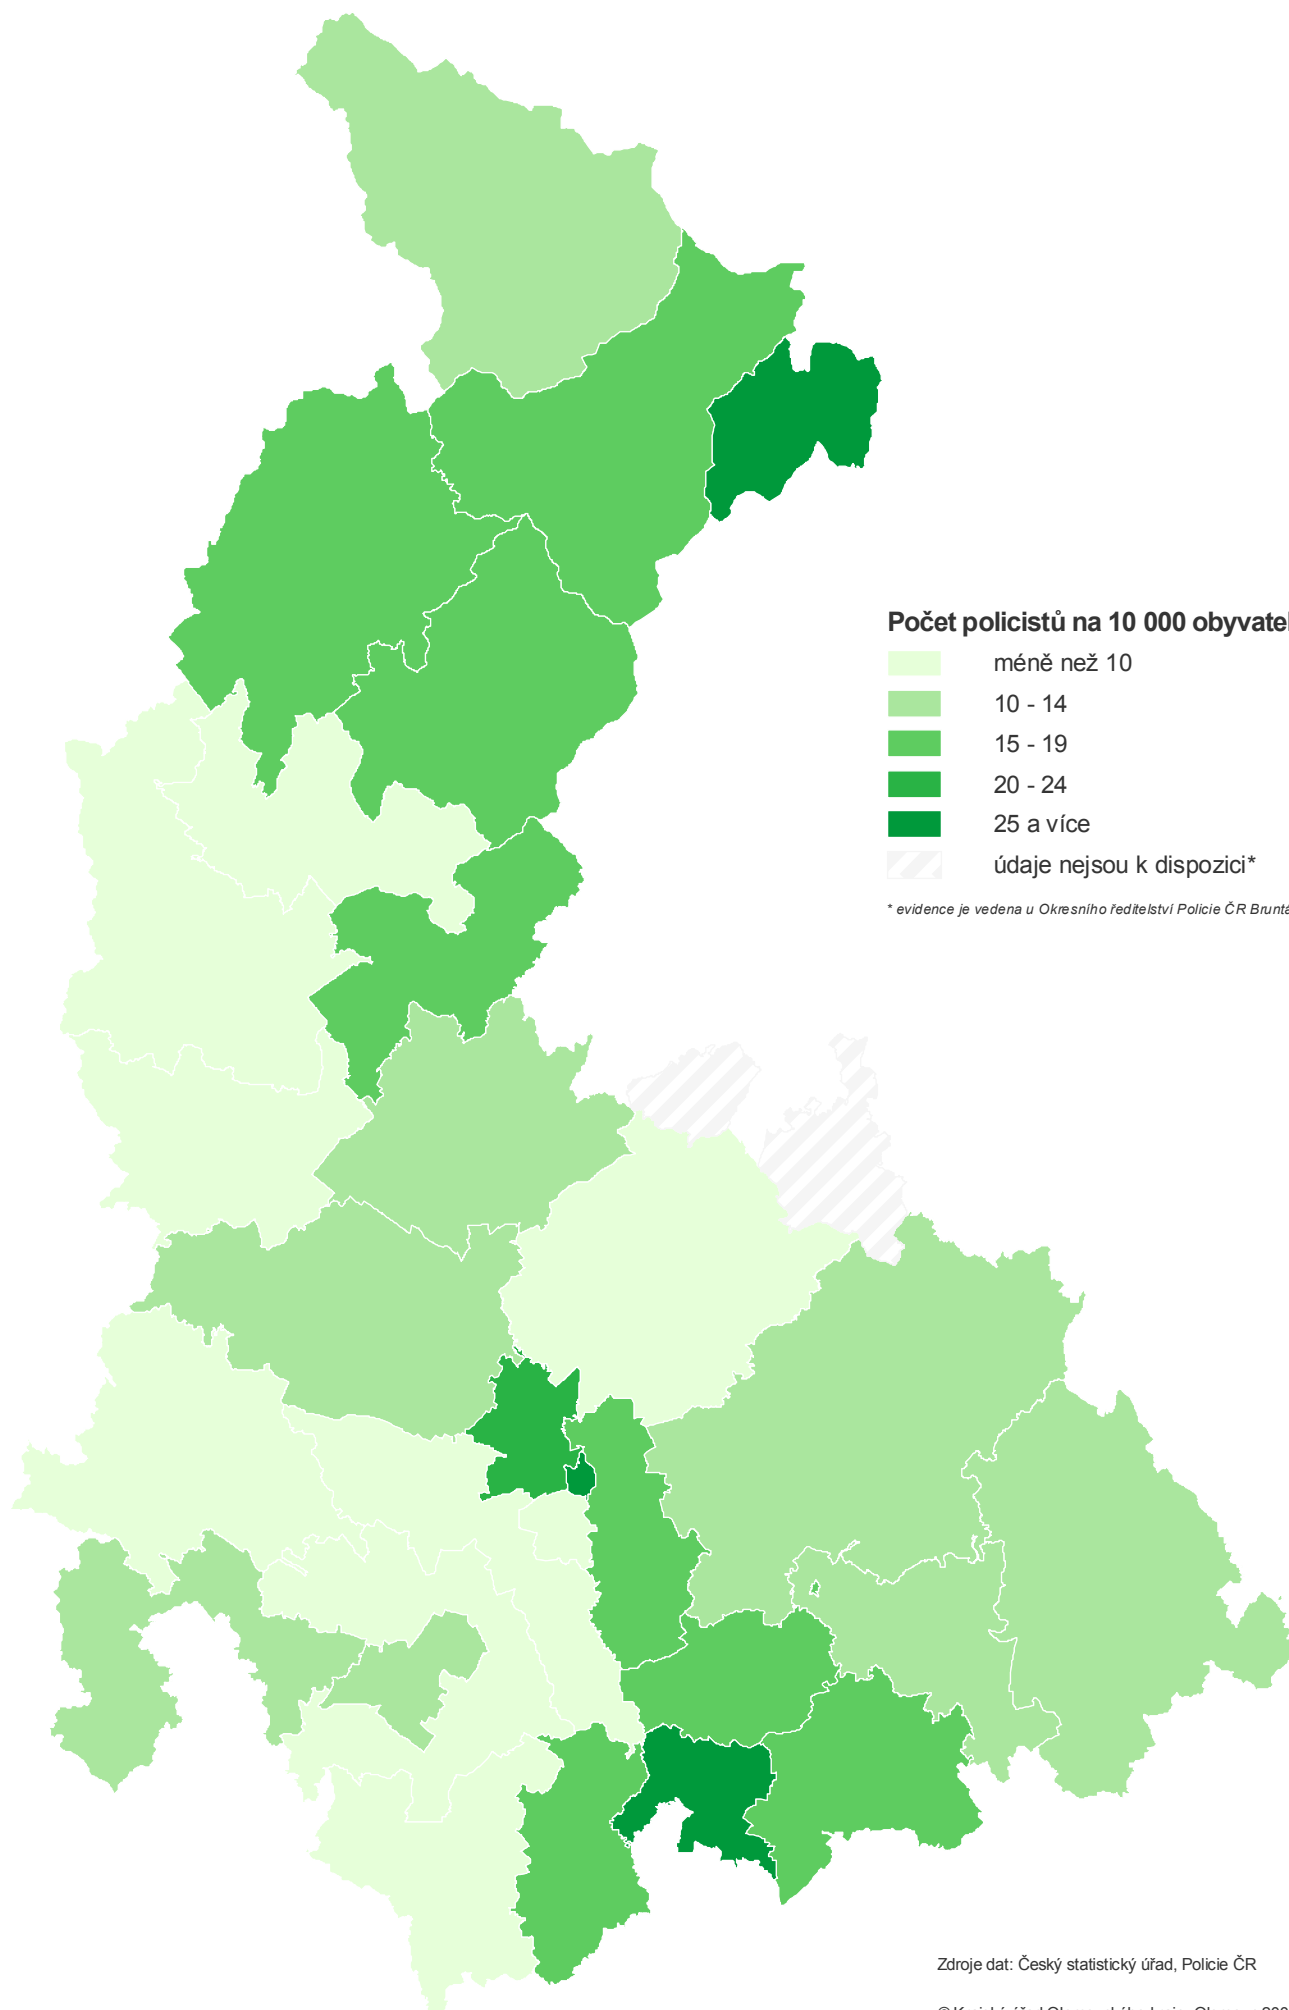

OBVODNÍ ODDĚLENÍ POLICIE ČR V OLOMOUCKÉM KRAJI

Zdroje dat: Český statistický úřad, Policie ČR

© Krajský úřad Olomouckého kraje, Olomouc 2008

POČET POLICISTŮ OBVODNÍCH ODDĚLENÍ POLICIE ČR V ROCE 2007

Zdroje dat: Český statistický úřad, Policie ČR

© Krajský úřad Olomouckého kraje, Olomouc 2008

POČET POLIČISTŮ OBVODNÍCH ODDĚLENÍ POLICIE ČR V PŘEPOČTU NA 10 000 OBYVATEL V ROCE 2007

Zdroje dat: Český statistický úřad, Policie ČR

© Krajský úřad Olomouckého kraje, Olomouc 2008