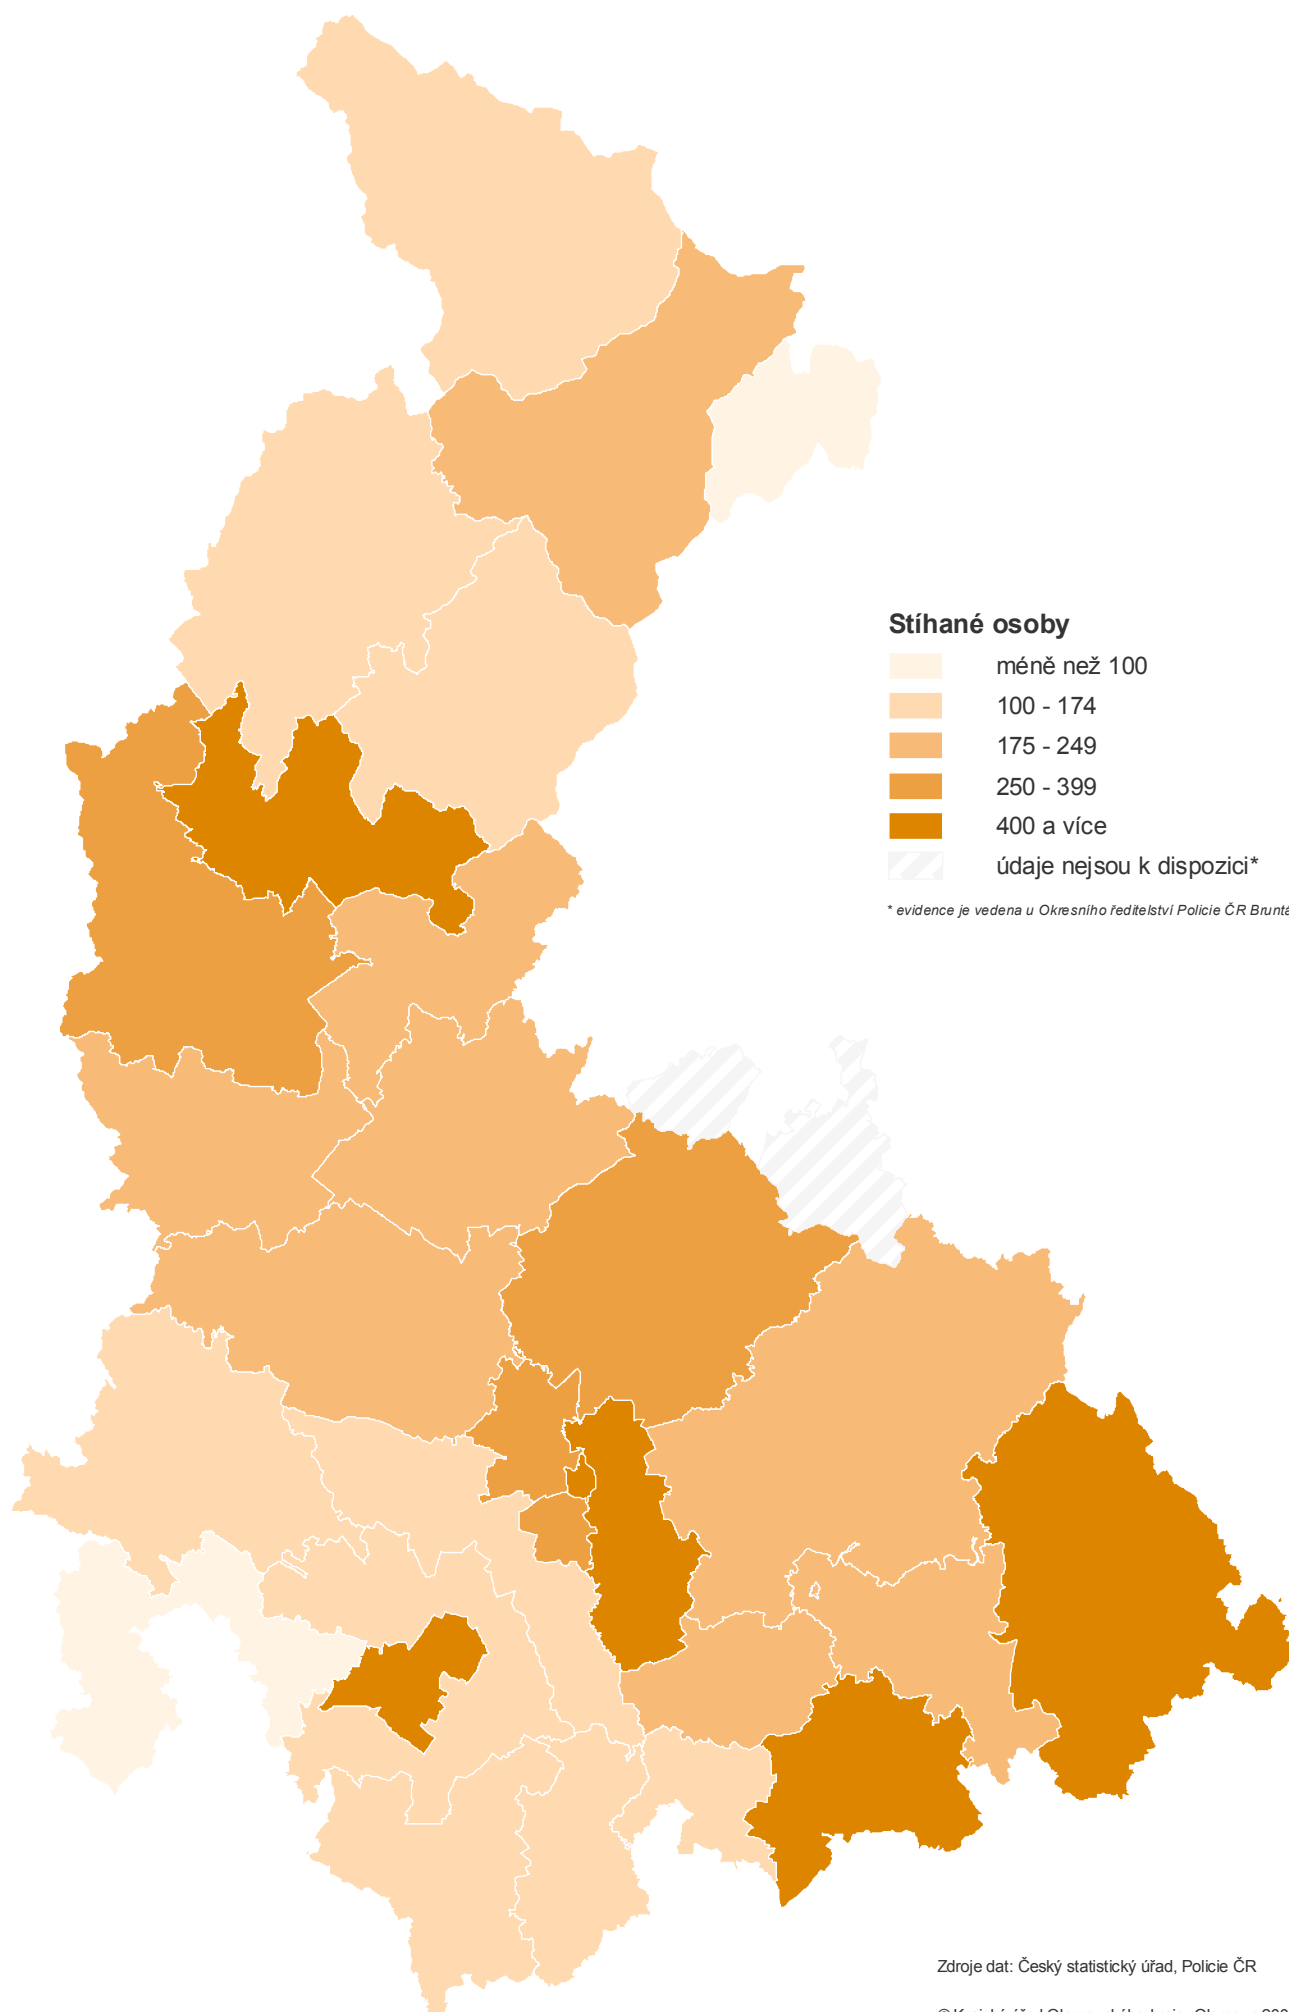

POČET STÍHANÝCH OSOB U JEDNOTLIVÝCH OBVODNÍCH ODDĚLENÍ POLICIE ČR V ROCE 2007

Zdroje dat: Český statistický úřad, Policie ČR

© Krajský úřad Olomouckého kraje, Olomouc 2008