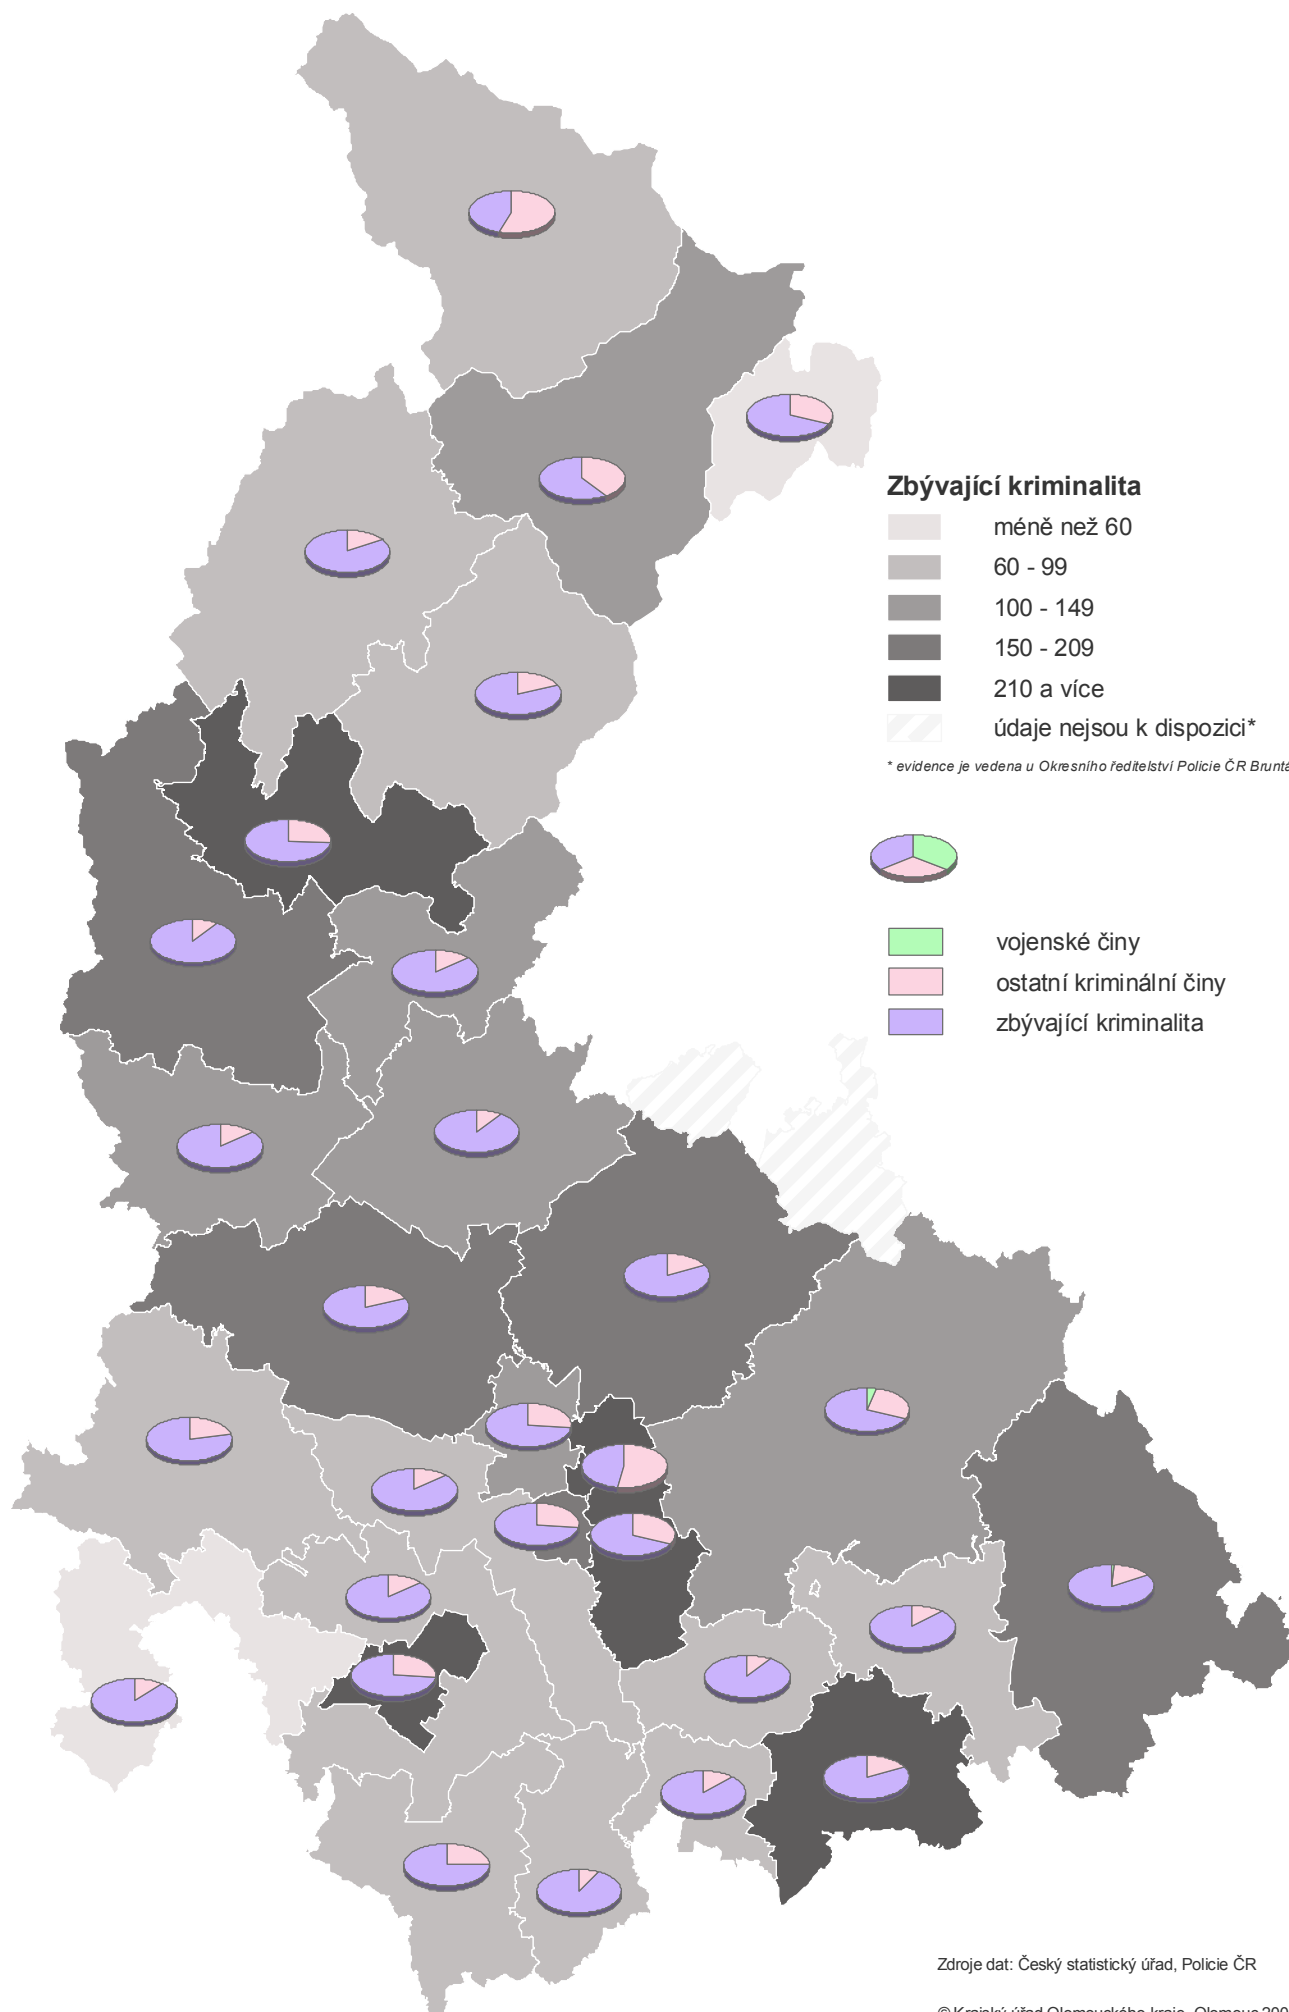

© Krajský úřad Olomouckého kraje, Olomouc 2008

ZATÍŽENOST OBVODNÍCH ODDĚLENÍ POLICIE ČR V KATEGORII NÁSILNÉ TRESTNÉ ČINY V ROCE 2007

Zdroje dat: Český statistický úřad, Policie ČR

© Krajský úřad Olomouckého kraje, Olomouc 2008

ZATÍŽENOST OBVODNÍCH ODDĚLENÍ POLICIE ČR V KATEGORII MRAVNOSTNÍ TRESTNÉ ČINY V ROCE 2007

Zdroje dat: Český statistický úřad, Policie ČR

© Krajský úřad Olomouckého kraje, Olomouc 2008

ZATÍŽENOST OBVODNÍCH ODDĚLENÍ POLICIE ČR V KATEGORII MAJETKOVÉ TRESTNÉ ČINY V ROCE 2007

Zdroje dat: Český statistický úřad, Policie ČR

© Krajský úřad Olomouckého kraje, Olomouc 2008

ZATÍŽENOST OBVODNÍCH ODDĚLENÍ POLICIE ČR ZBÝVAJÍCÍ KRIMINALITOU V ROCE 2007

ZATÍŽENOST OBVODNÍCH ODDĚLENÍ POLICIE ČR V KATEGORII HOSPODÁŘSKÉ TRESTNÉ ČINY V ROCE 2007