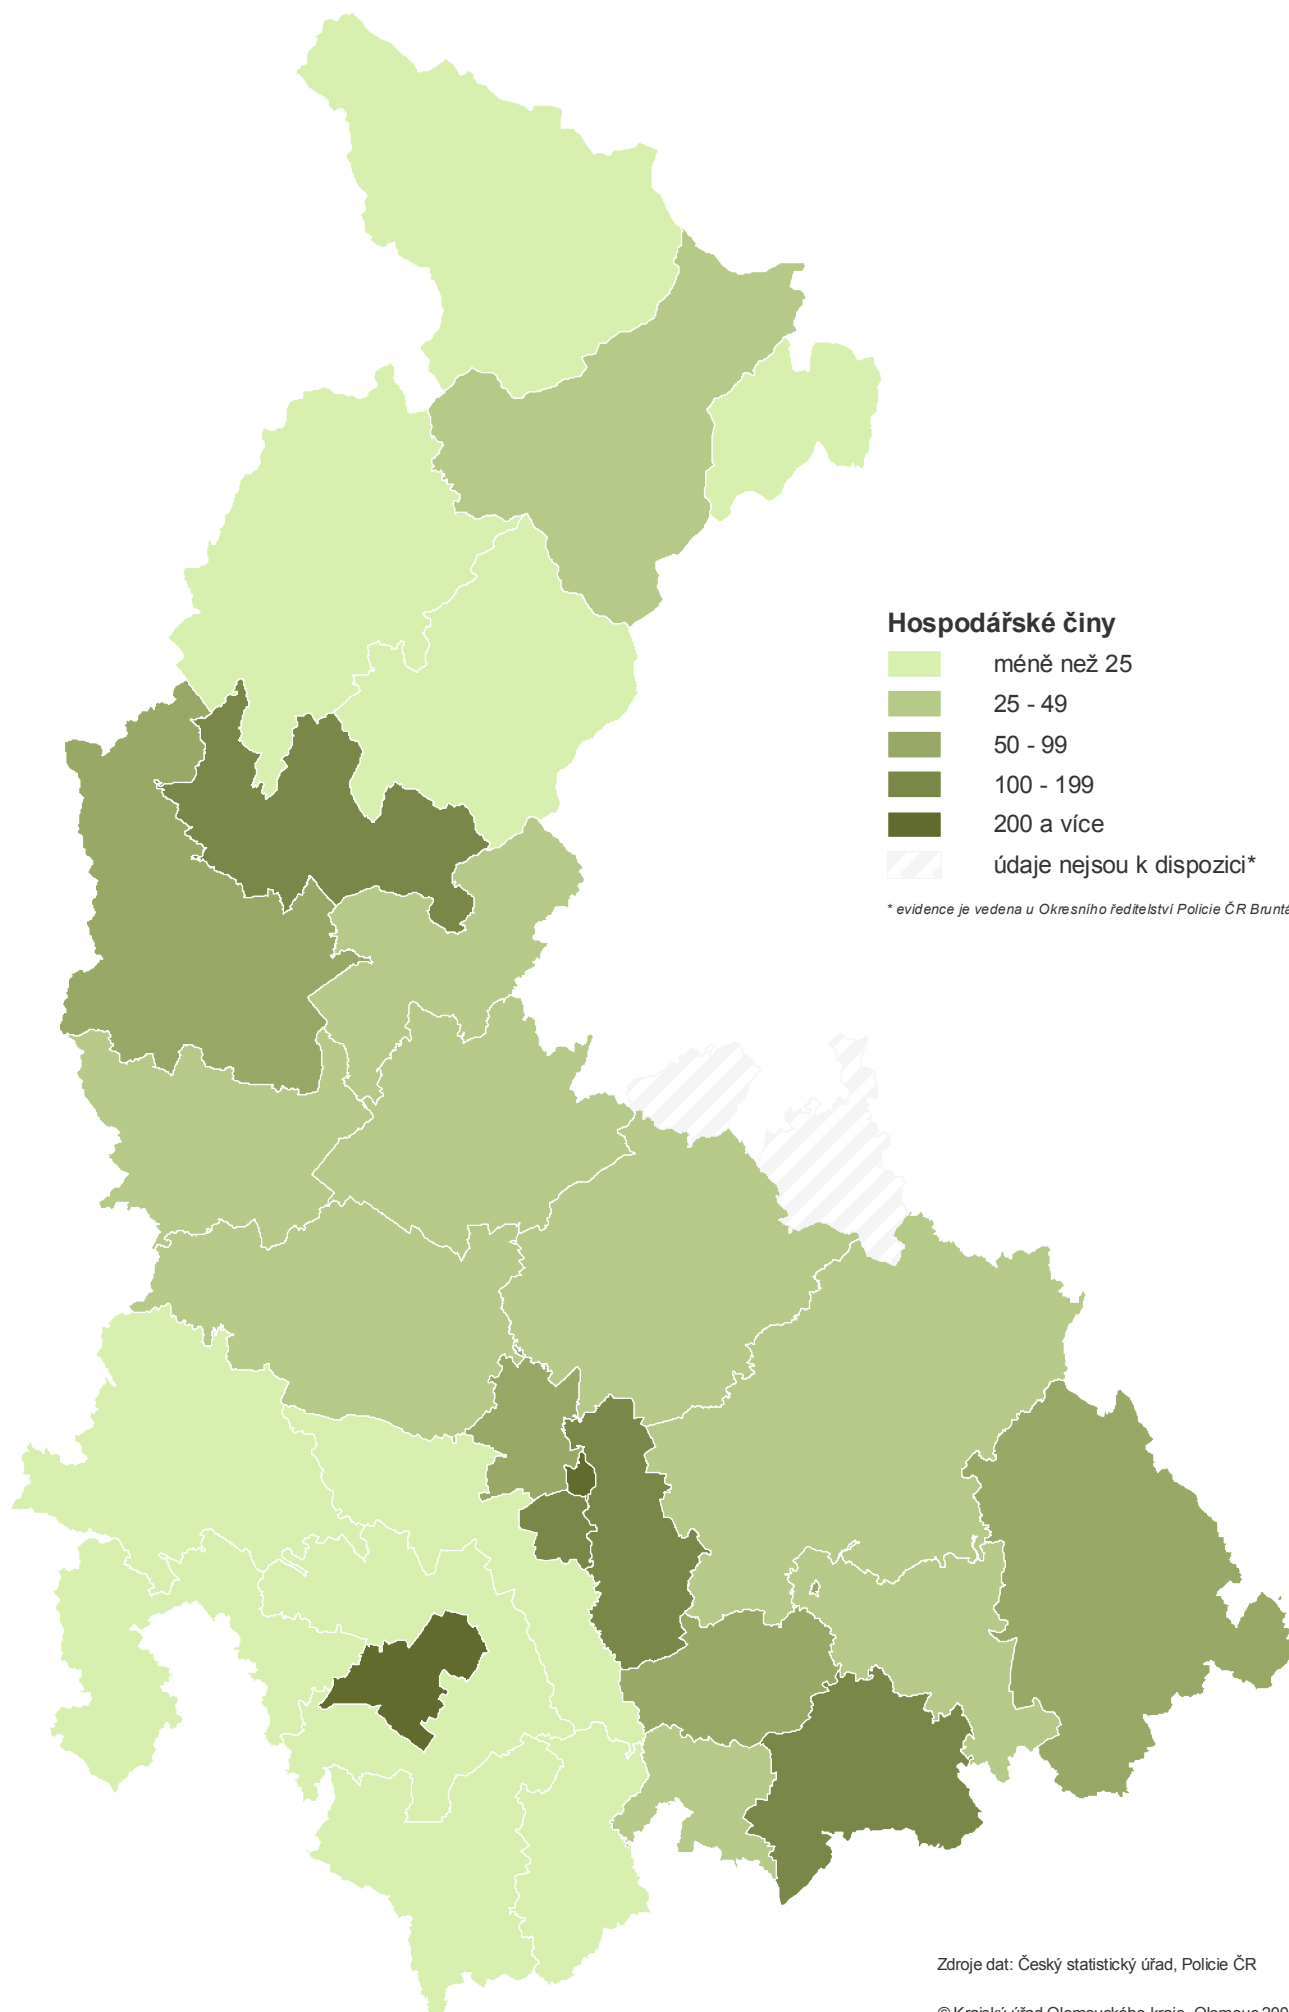

ZATÍŽENOST OBVODNÍCH ODDĚLENÍ POLICIE ČR V KATEGORII HOSPODÁŘSKÉ TRESTNÉ ČINY V ROCE 2007

Zdroje dat: Český statistický úřad, Policie ČR

© Krajský úřad Olomouckého kraje, Olomouc 2008