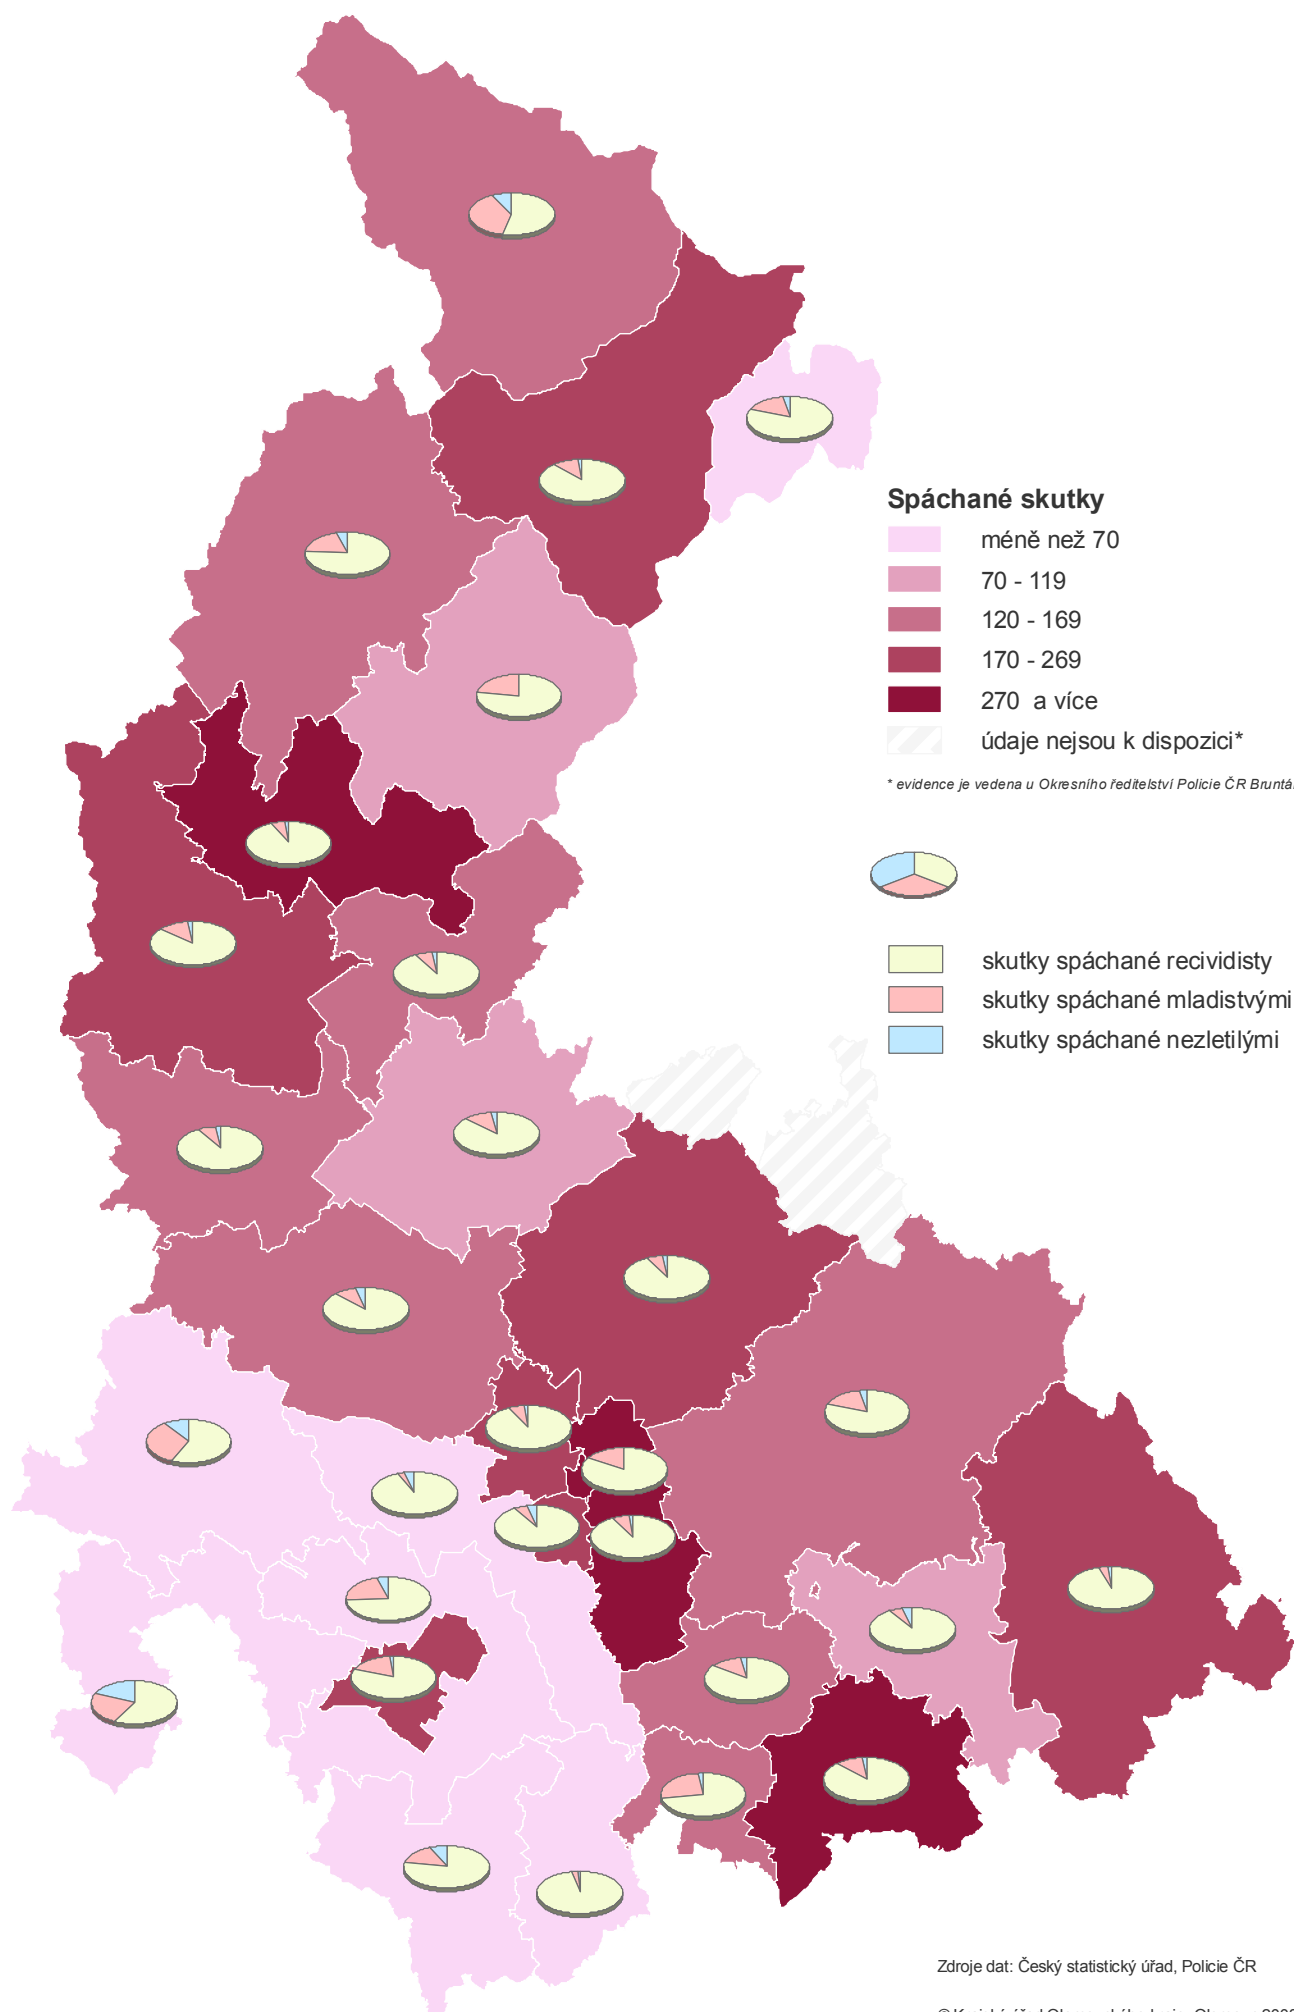

POČET SKUTKŮ SPÁCHANÝCH RECIDIVISTY, MLADISTVÝMI A NEZLETILÝMI U JEDNOTLIVÝCH OBVODNÍCH ODDĚLENÍ POLICIE ČR V ROCE 2007

Zdroje dat: Český statistický úřad, Policie ČR

© Krajský úřad Olomouckého kraje, Olomouc 2008