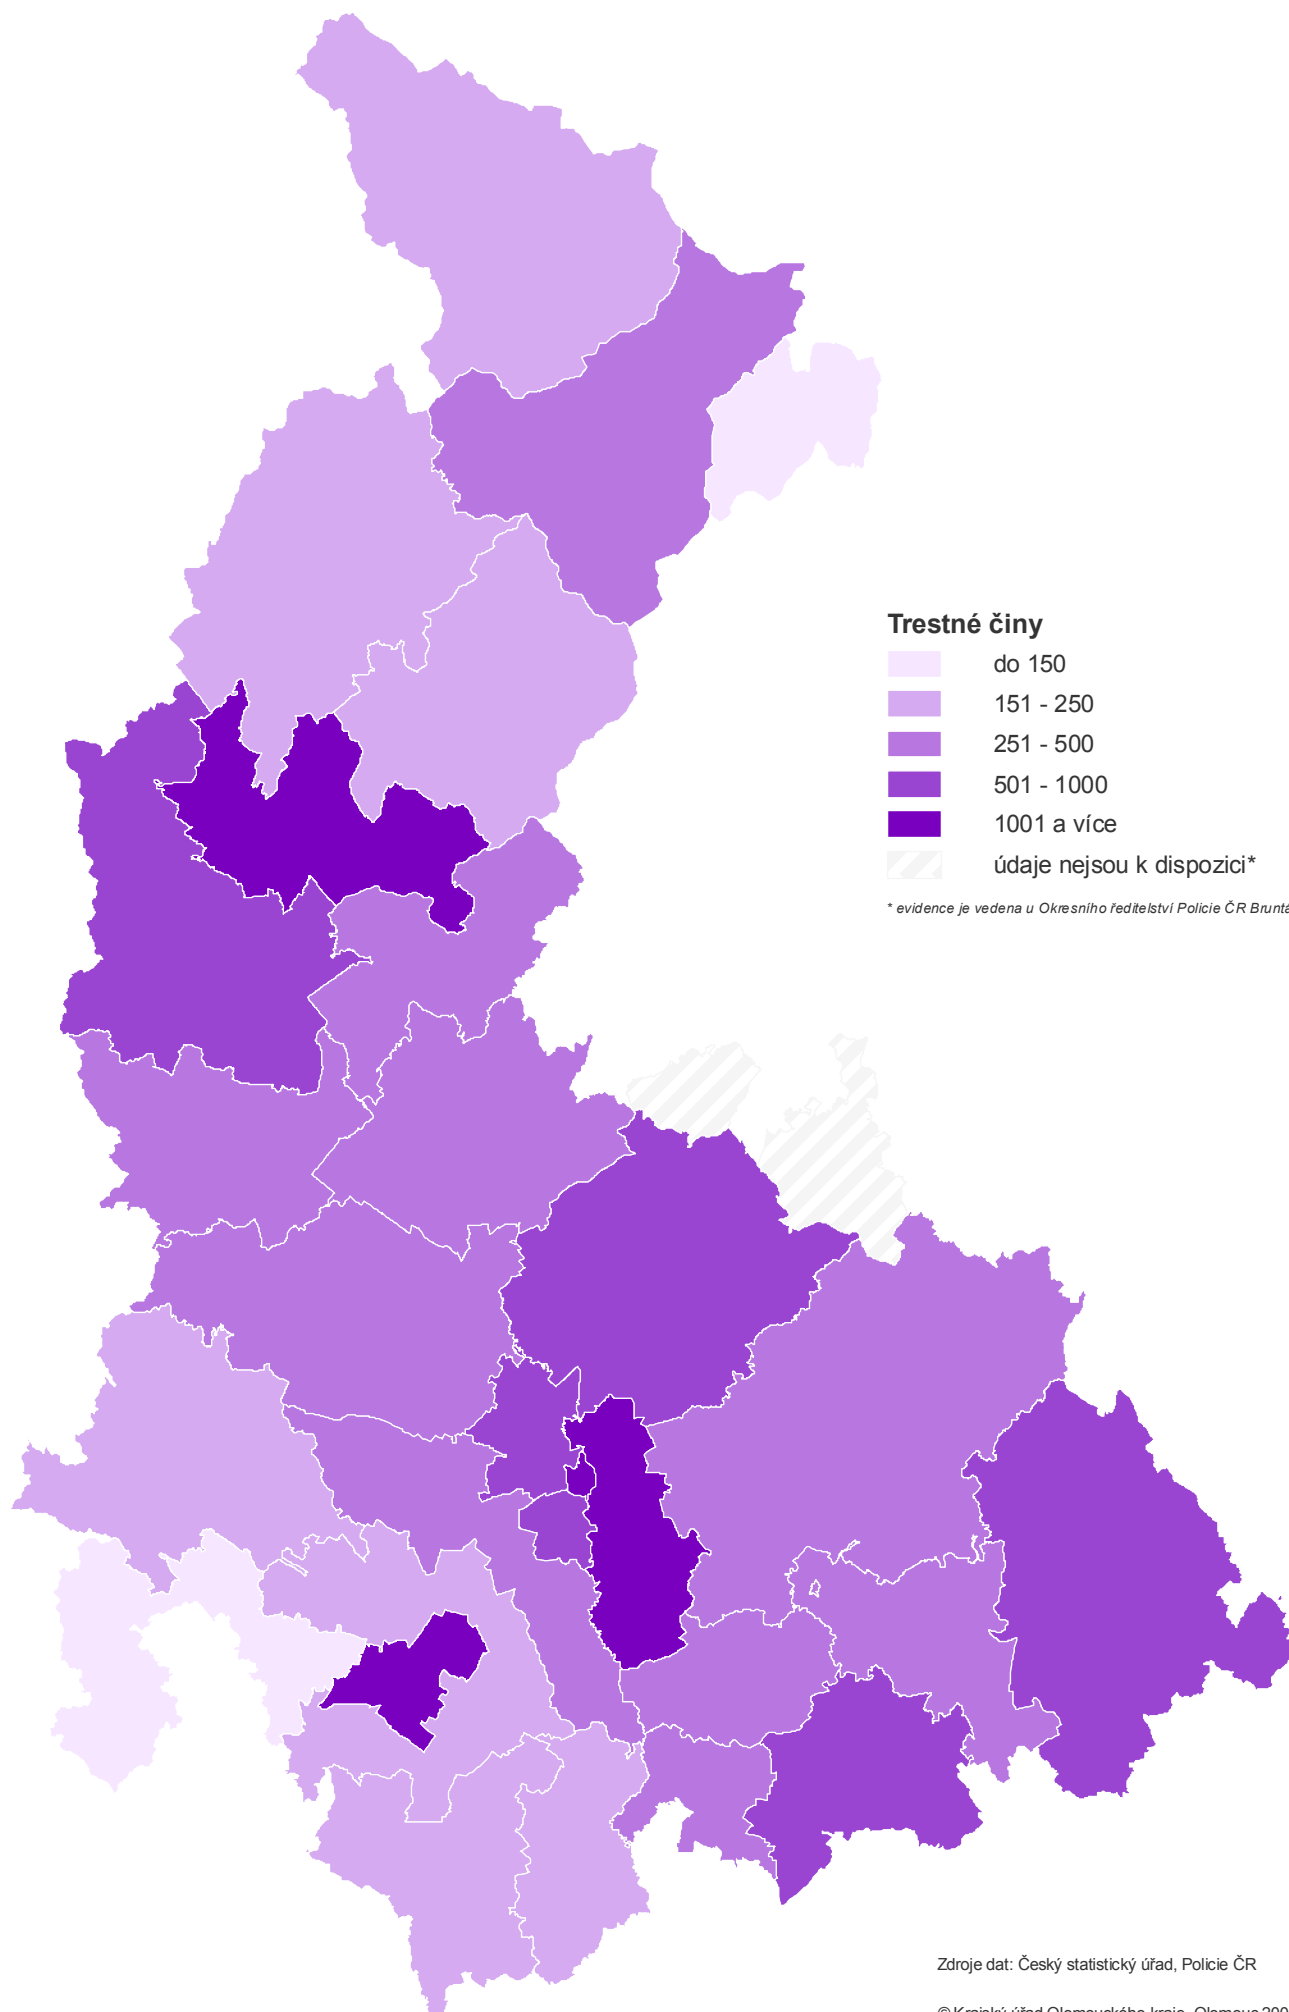

OBVODNÍ ODDĚLENÍ POLICIE ČR V OLOMOUCKÉM KRAJI

Zdroje dat: Český statistický úřad, Policie ČR

© Krajský úřad Olomouckého kraje, Olomouc 2008

POČET POLICISTŮ OBVODNÍCH ODDĚLENÍ POLICIE ČR V ROCE 2007

Zdroje dat: Český statistický úřad, Policie ČR

© Krajský úřad Olomouckého kraje, Olomouc 2008

POČET POLIČISTŮ OBVODNÍCH ODDĚLENÍ POLICIE ČR V PŘEPOČTU NA 10 000 OBYVATEL V ROCE 2007

Zdroje dat: Český statistický úřad, Policie ČR

© Krajský úřad Olomouckého kraje, Olomouc 2008

ZATÍŽENOST OBVODNÍCH ODDĚLENÍ POLICIE ČR DLE NÁPADU CELKOVÉ TRESTNÉ ČINNOSTI V ROCE 2007

ZATÍŽENOST OBVODNÍCH ODDĚLENÍ POLICIE ČR DLE NÁPADU CELKOVÉ TRESTNÉ ČINNOSTI NA 1 000 OBYVATEL V ROCE 2007

Zdroje dat: Český statistický úřad, Policie ČR