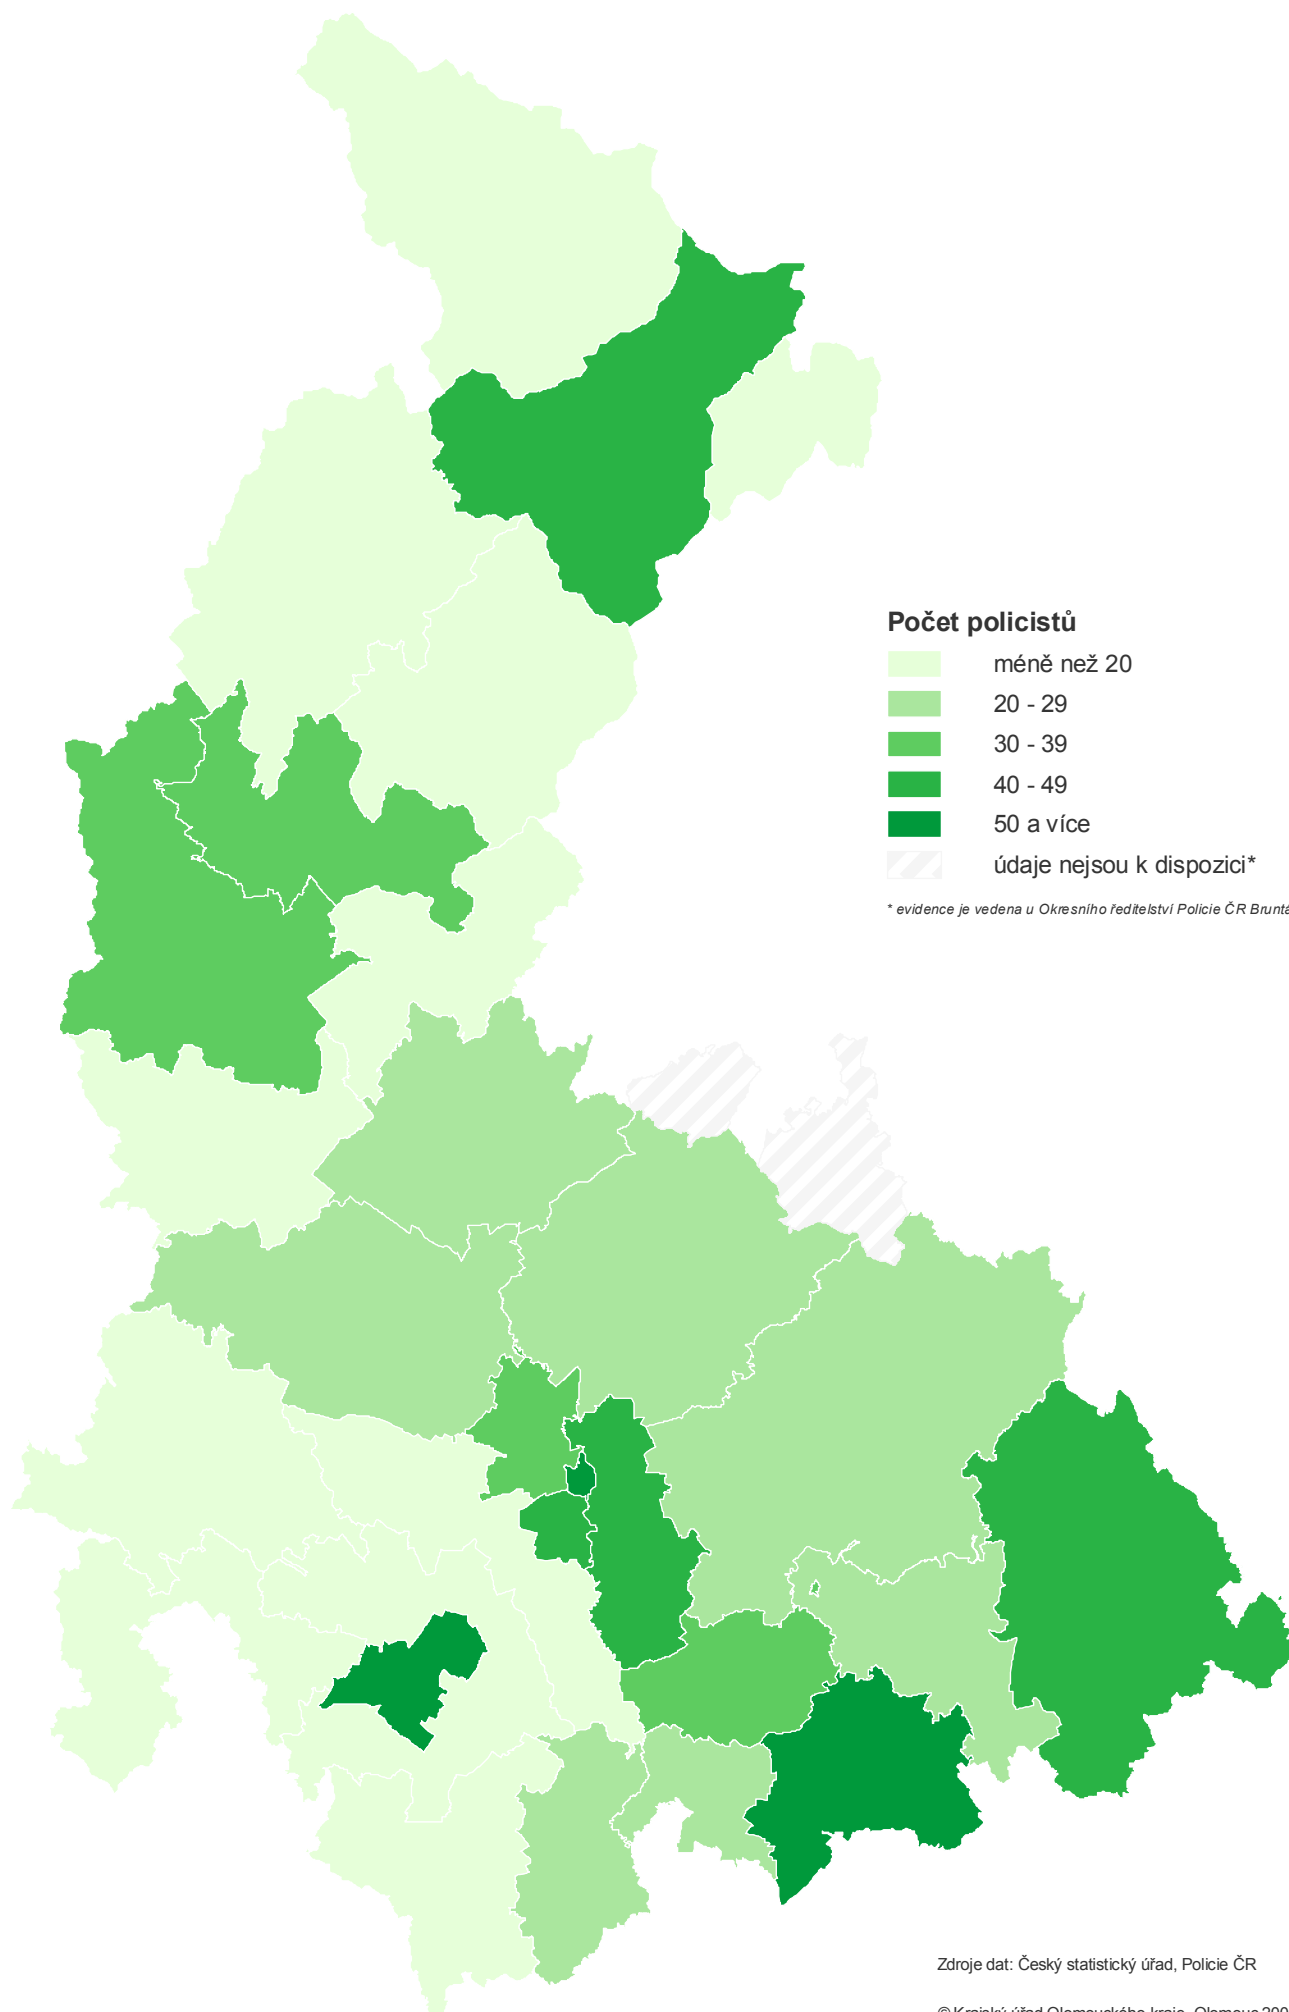

OBVODNÍ ODDĚLENÍ POLICIE ČR V OLOMOUCKÉM KRAJI

Zdroje dat: Český statistický úřad, Policie ČR

© Krajský úřad Olomouckého kraje, Olomouc 2008

POČET POLICISTŮ OBVODNÍCH ODDĚLENÍ POLICIE ČR V ROCE 2007

Zdroje dat: Český statistický úřad, Policie ČR

© Krajský úřad Olomouckého kraje, Olomouc 2008

POČET POLIČISTŮ OBVODNÍCH ODDĚLENÍ POLICIE ČR V PŘEPOČTU NA 10 000 OBYVATEL V ROCE 2007

Zdroje dat: Český statistický úřad, Policie ČR

© Krajský úřad Olomouckého kraje, Olomouc 2008