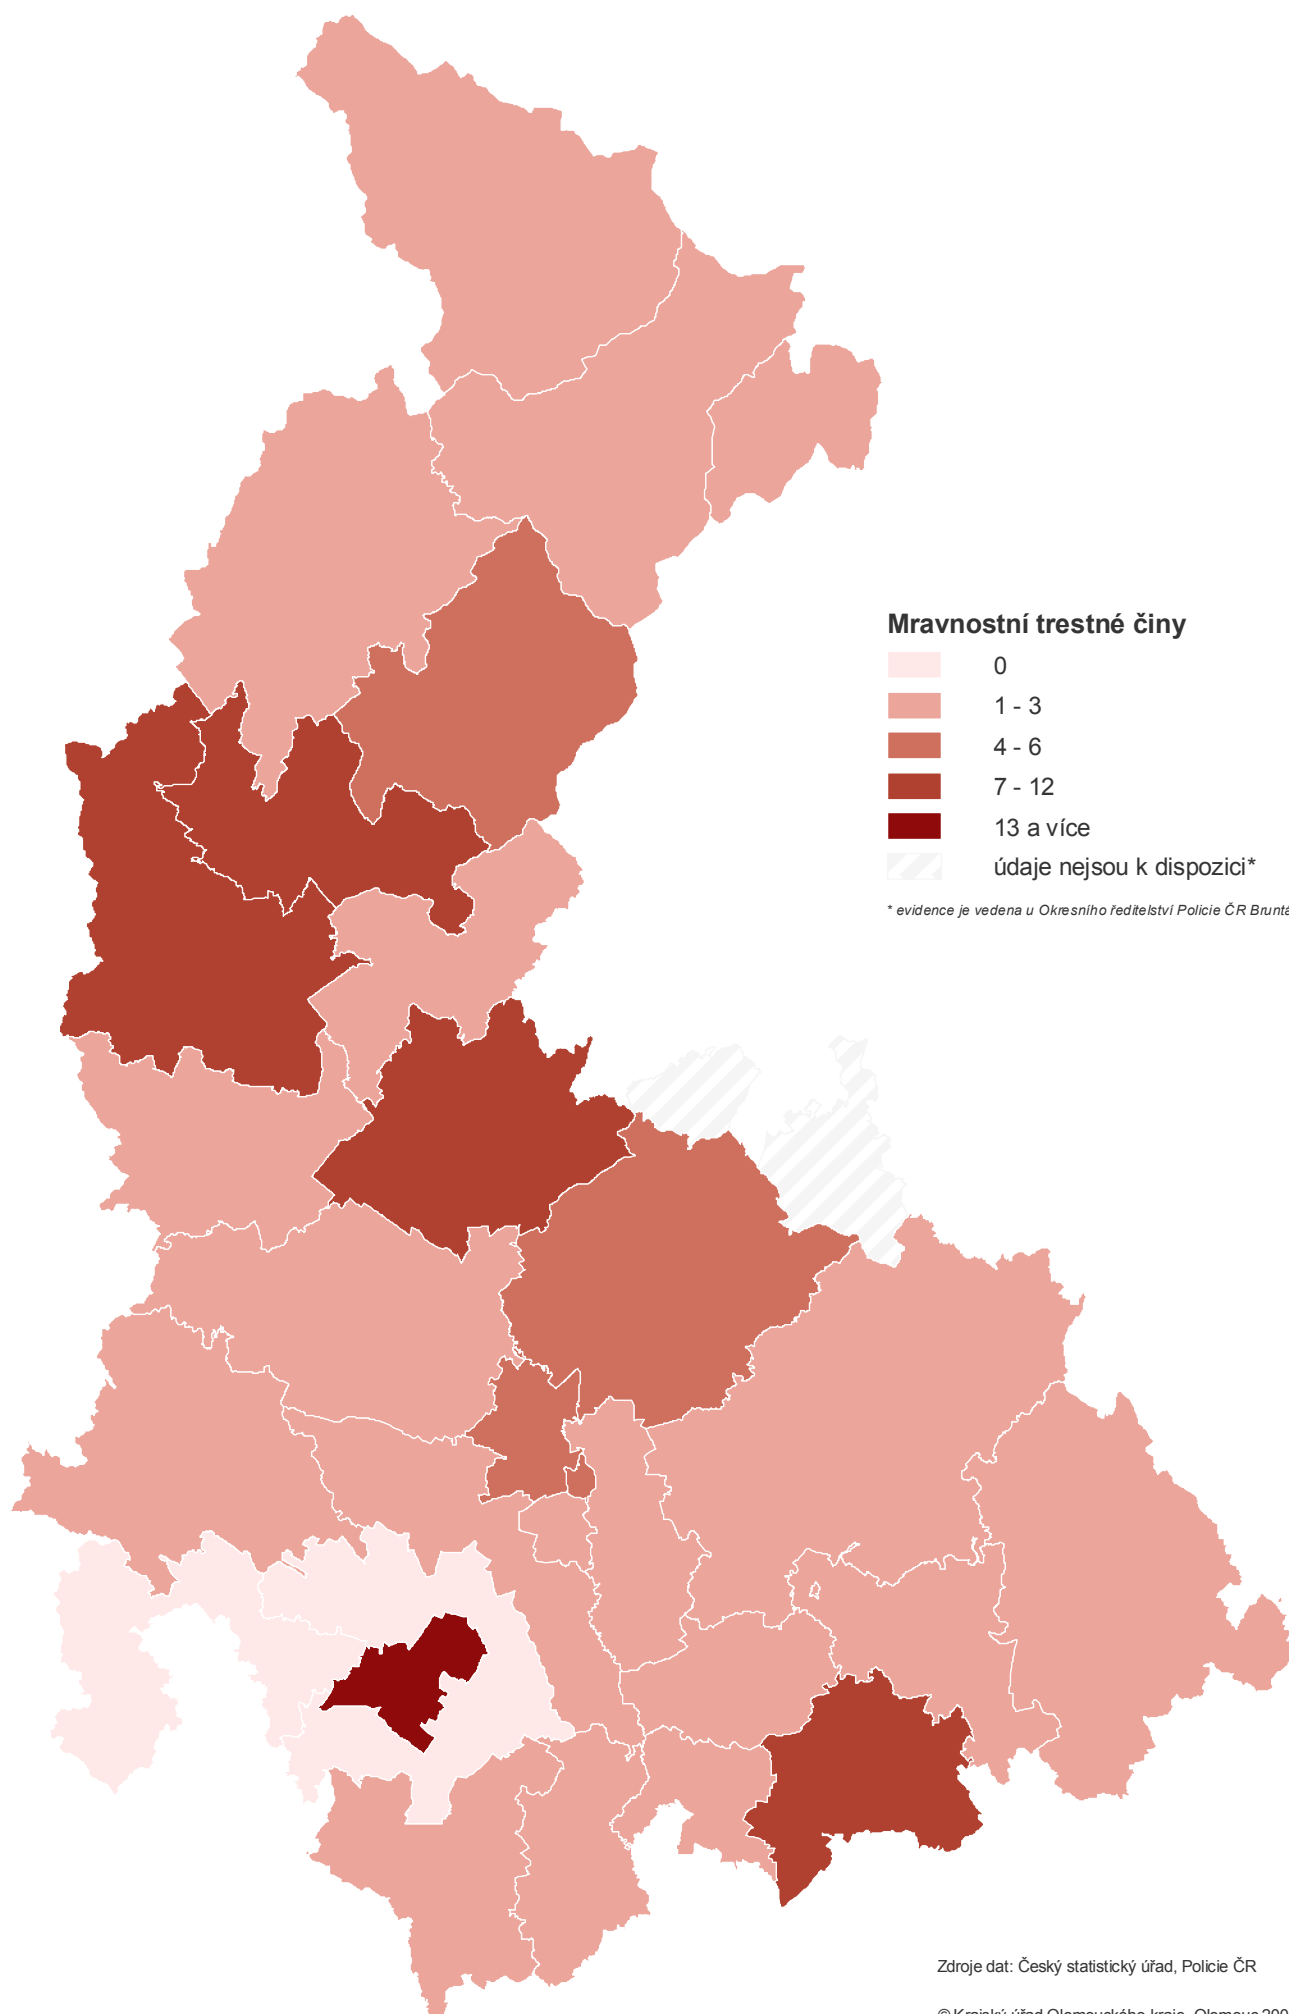

© Krajský úřad Olomouckého kraje, Olomouc 2008

ZATÍŽENOST OBVODNÍCH ODDĚLENÍ POLICIE ČR V KATEGORII NÁSILNÉ TRESTNÉ ČINY V ROCE 2007

Zdroje dat: Český statistický úřad, Policie ČR

© Krajský úřad Olomouckého kraje, Olomouc 2008

ZATÍŽENOST OBVODNÍCH ODDĚLENÍ POLICIE ČR V KATEGORII MRAVNOSTNÍ TRESTNÉ ČINY V ROCE 2007

Zdroje dat: Český statistický úřad, Policie ČR

© Krajský úřad Olomouckého kraje, Olomouc 2008

ZATÍŽENOST OBVODNÍCH ODDĚLENÍ POLICIE ČR V KATEGORII MAJETKOVÉ TRESTNÉ ČINY V ROCE 2007