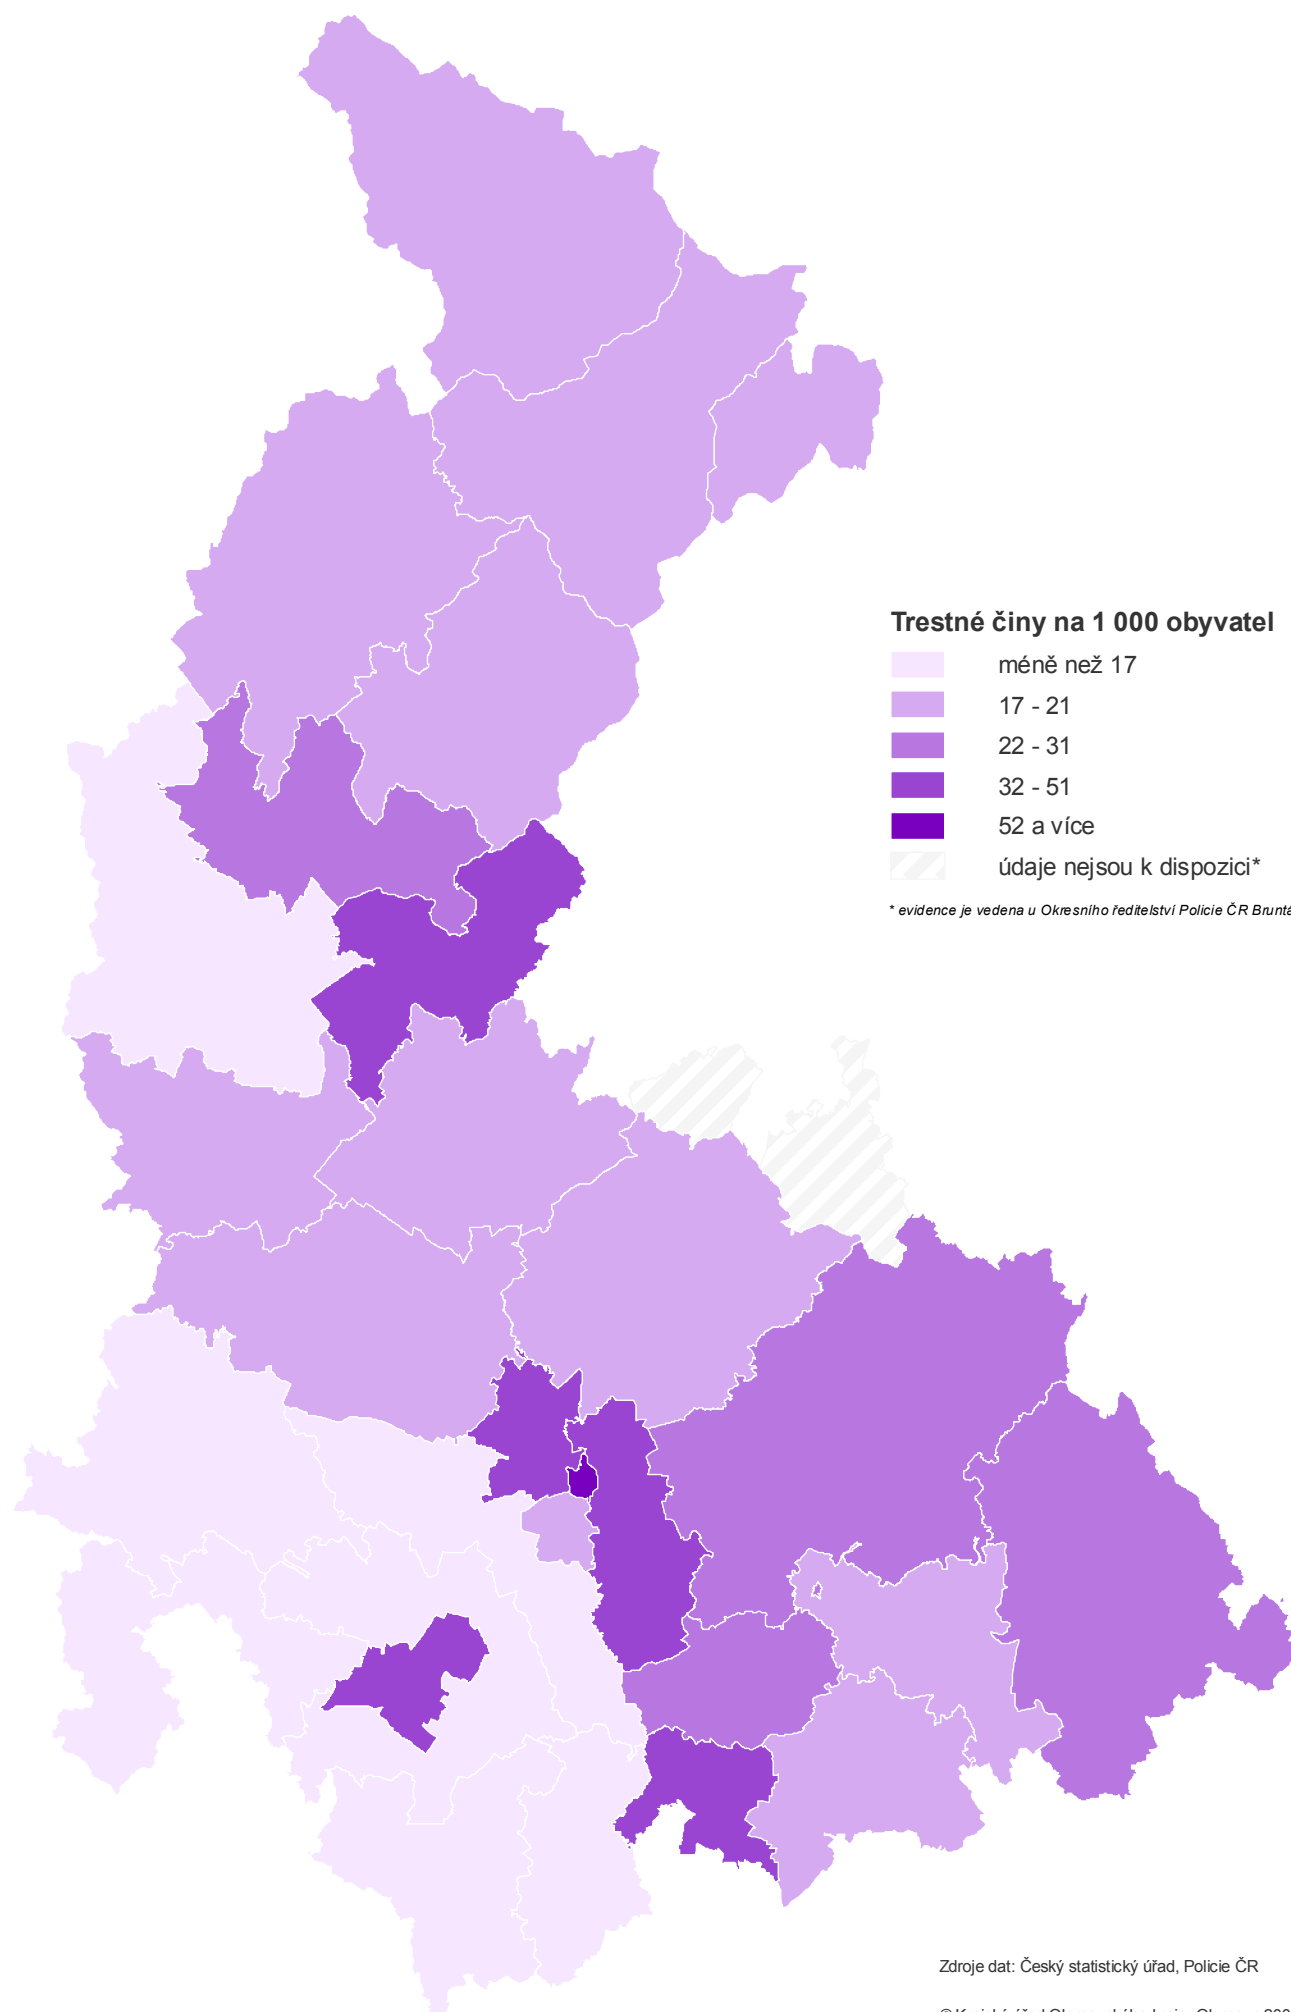

OBVODNÍ ODDĚLENÍ POLICIE ČR V OLOMOUCKÉM KRAJI

Zdroje dat: Český statistický úřad, Policie ČR

© Krajský úřad Olomouckého kraje, Olomouc 2008

POČET POLICISTŮ OBVODNÍCH ODDĚLENÍ POLICIE ČR V ROCE 2007

Zdroje dat: Český statistický úřad, Policie ČR

© Krajský úřad Olomouckého kraje, Olomouc 2008

POČET POLIČISTŮ OBVODNÍCH ODDĚLENÍ POLICIE ČR V PŘEPOČTU NA 10 000 OBYVATEL V ROCE 2007

Zdroje dat: Český statistický úřad, Policie ČR

© Krajský úřad Olomouckého kraje, Olomouc 2008

ZATÍŽENOST OBVODNÍCH ODDĚLENÍ POLICIE ČR DLE NÁPADU CELKOVÉ TRESTNÉ ČINNOSTI V ROCE 2007

ZATÍŽENOST OBVODNÍCH ODDĚLENÍ POLICIE ČR DLE NÁPADU CELKOVÉ TRESTNÉ ČINNOSTI NA 1 000 OBYVATEL V ROCE 2007

Zdroje dat: Český statistický úřad, Policie ČR