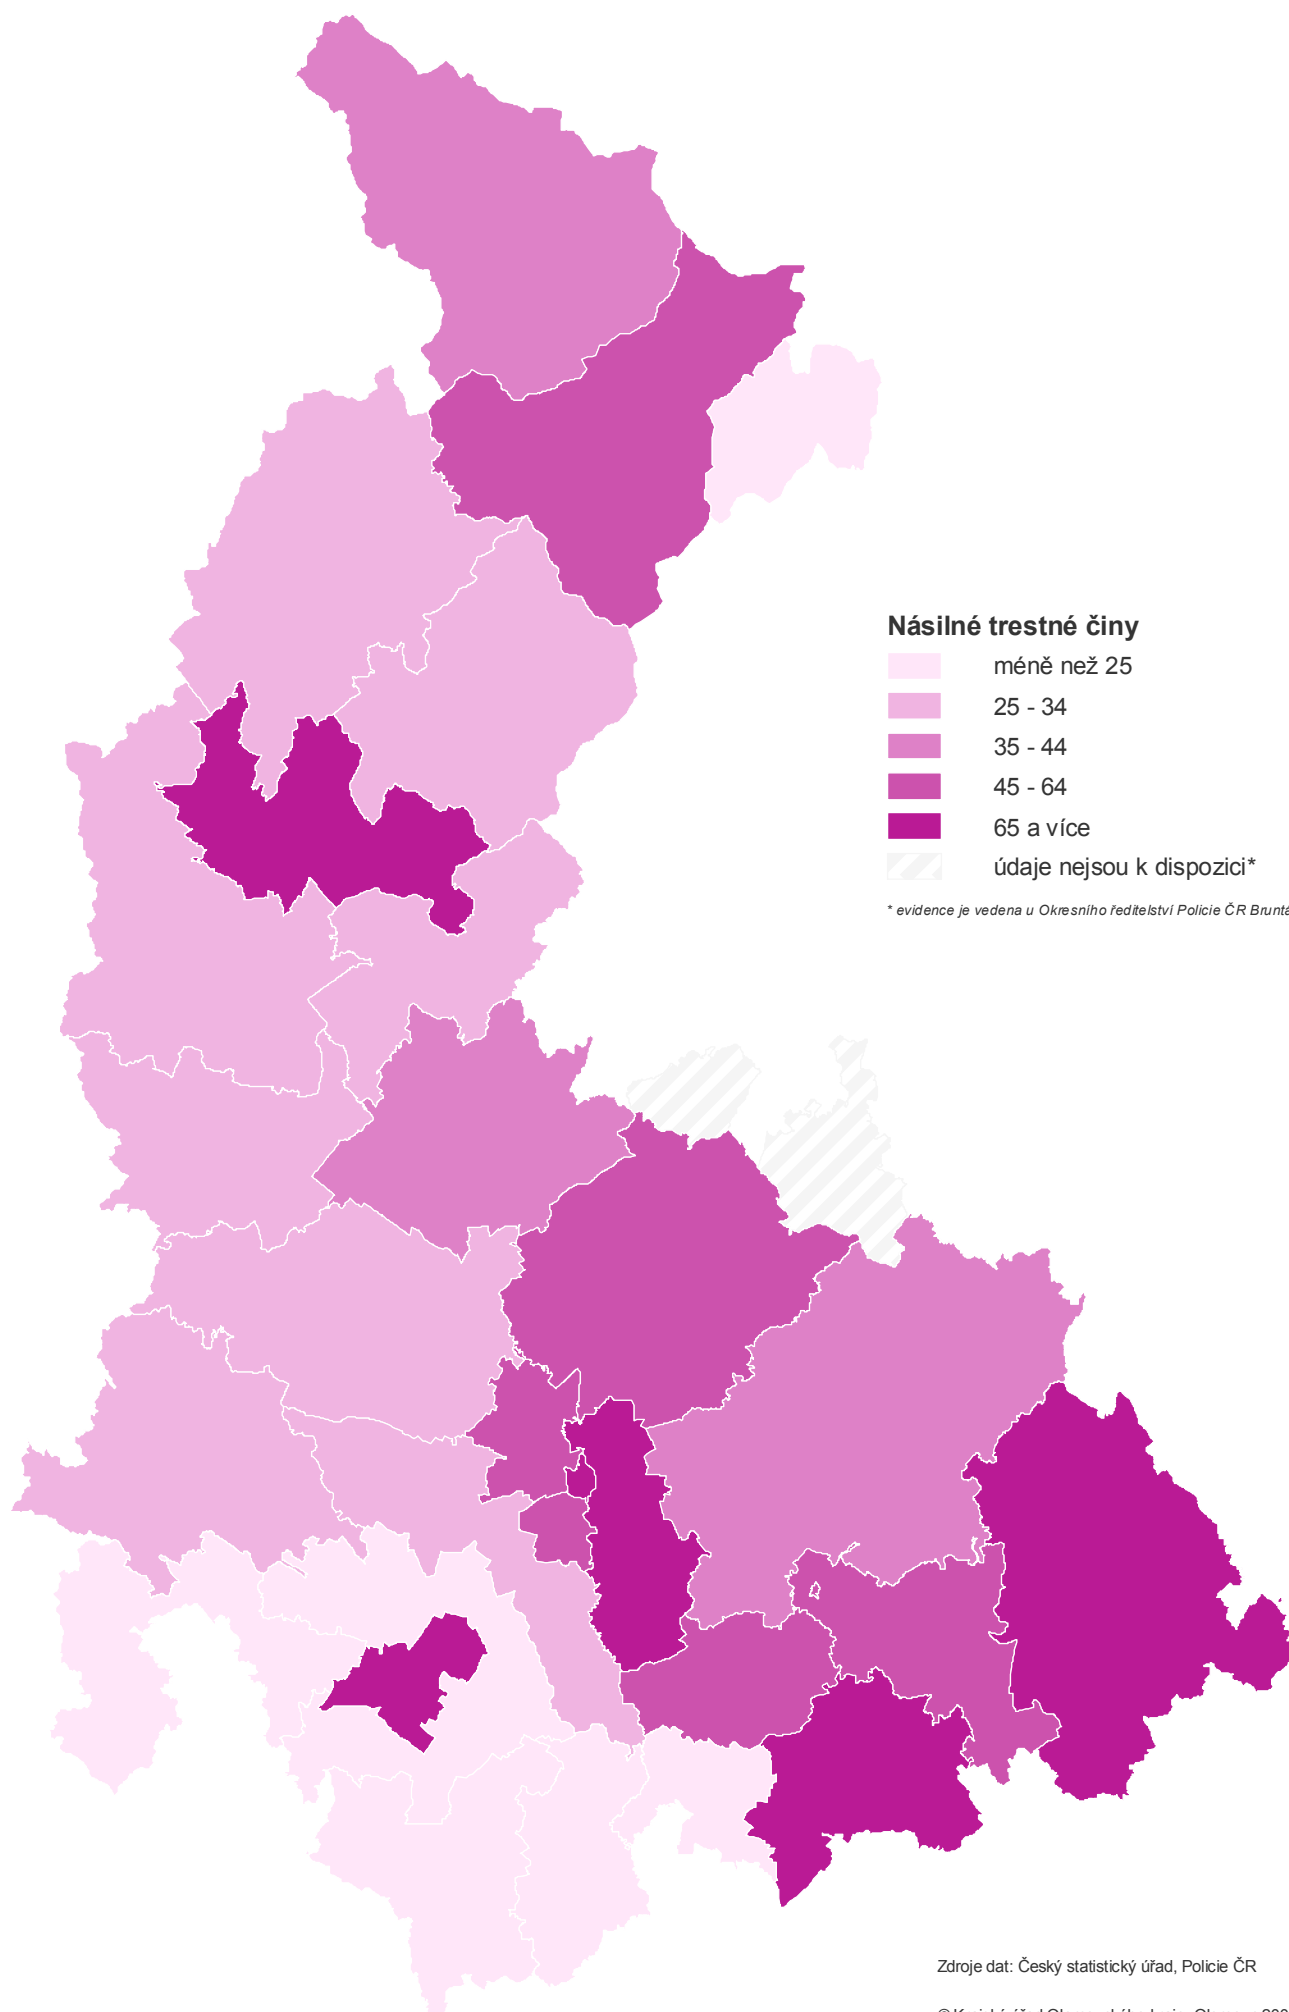

© Krajský úřad Olomouckého kraje, Olomouc 2008

POČET POLIČISTŮ OBVODNÍCH ODDĚLENÍ POLICIE ČR V PŘEPOČTU NA 10 000 OBYVATEL V ROCE 2007

Zdroje dat: Český statistický úřad, Policie ČR

© Krajský úřad Olomouckého kraje, Olomouc 2008

ZATÍŽENOST OBVODNÍCH ODDĚLENÍ POLICIE ČR DLE NÁPADU CELKOVÉ TRESTNÉ ČINNOSTI V ROCE 2007

ZATÍŽENOST OBVODNÍCH ODDĚLENÍ POLICIE ČR DLE NÁPADU CELKOVÉ TRESTNÉ ČINNOSTI NA 1 000 OBYVATEL V ROCE 2007

Zdroje dat: Český statistický úřad, Policie ČR

© Krajský úřad Olomouckého kraje, Olomouc 2008

ZATÍŽENOST OBVODNÍCH ODDĚLENÍ POLICIE ČR V KATEGORII NÁSILNÉ TRESTNÉ ČINY V ROCE 2007

Zdroje dat: Český statistický úřad, Policie ČR

© Krajský úřad Olomouckého kraje, Olomouc 2008