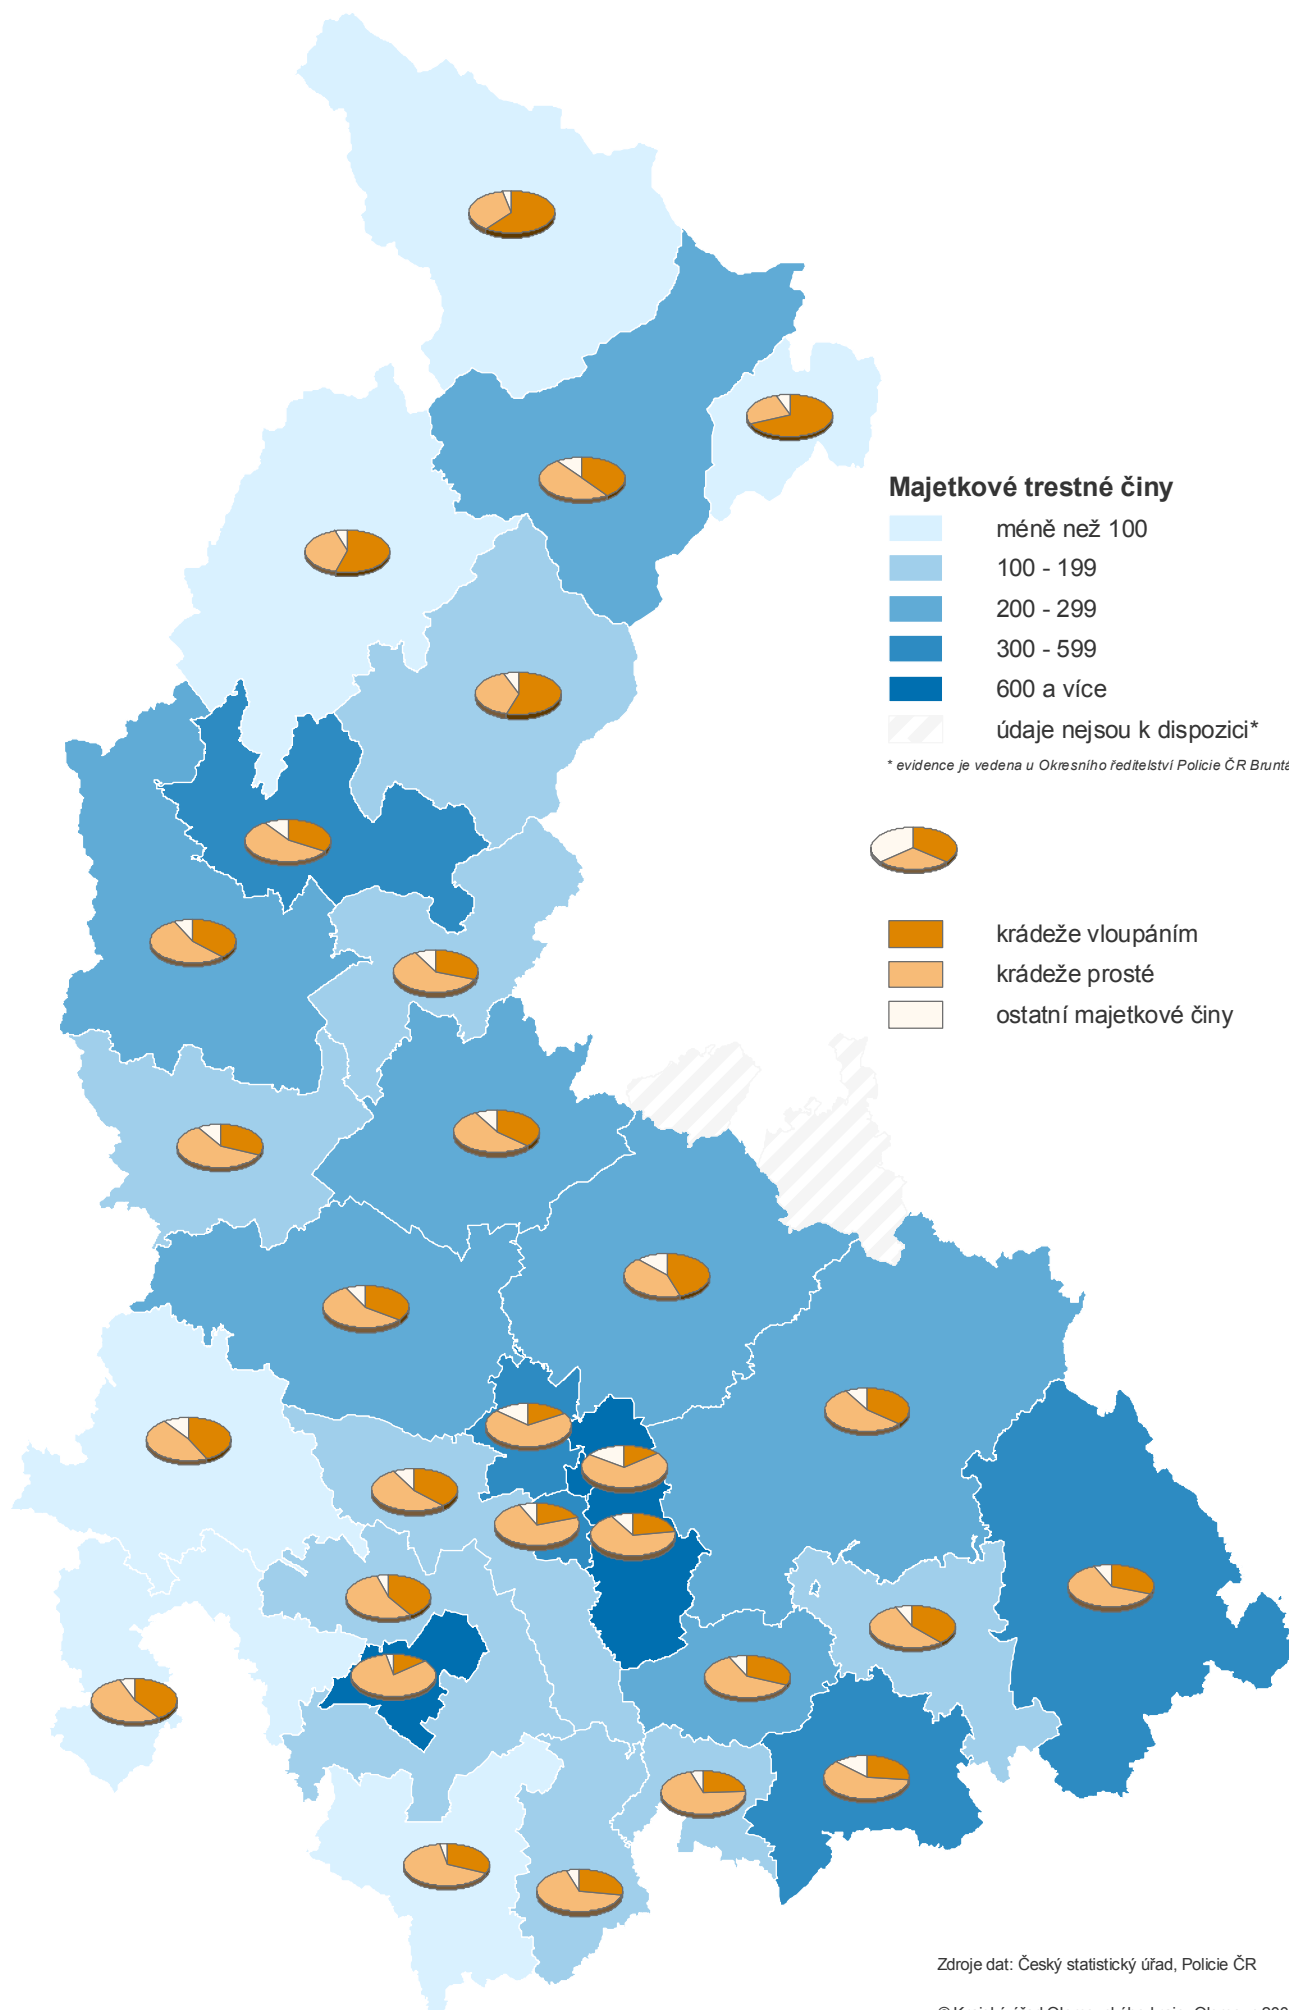

© Krajský úřad Olomouckého kraje, Olomouc 2008

ZATÍŽENOST OBVODNÍCH ODDĚLENÍ POLICIE ČR V KATEGORII NÁSILNÉ TRESTNÉ ČINY V ROCE 2007

Zdroje dat: Český statistický úřad, Policie ČR

© Krajský úřad Olomouckého kraje, Olomouc 2008

ZATÍŽENOST OBVODNÍCH ODDĚLENÍ POLICIE ČR V KATEGORII MRAVNOSTNÍ TRESTNÉ ČINY V ROCE 2007

Zdroje dat: Český statistický úřad, Policie ČR

© Krajský úřad Olomouckého kraje, Olomouc 2008

ZATÍŽENOST OBVODNÍCH ODDĚLENÍ POLICIE ČR V KATEGORII MAJETKOVÉ TRESTNÉ ČINY V ROCE 2007