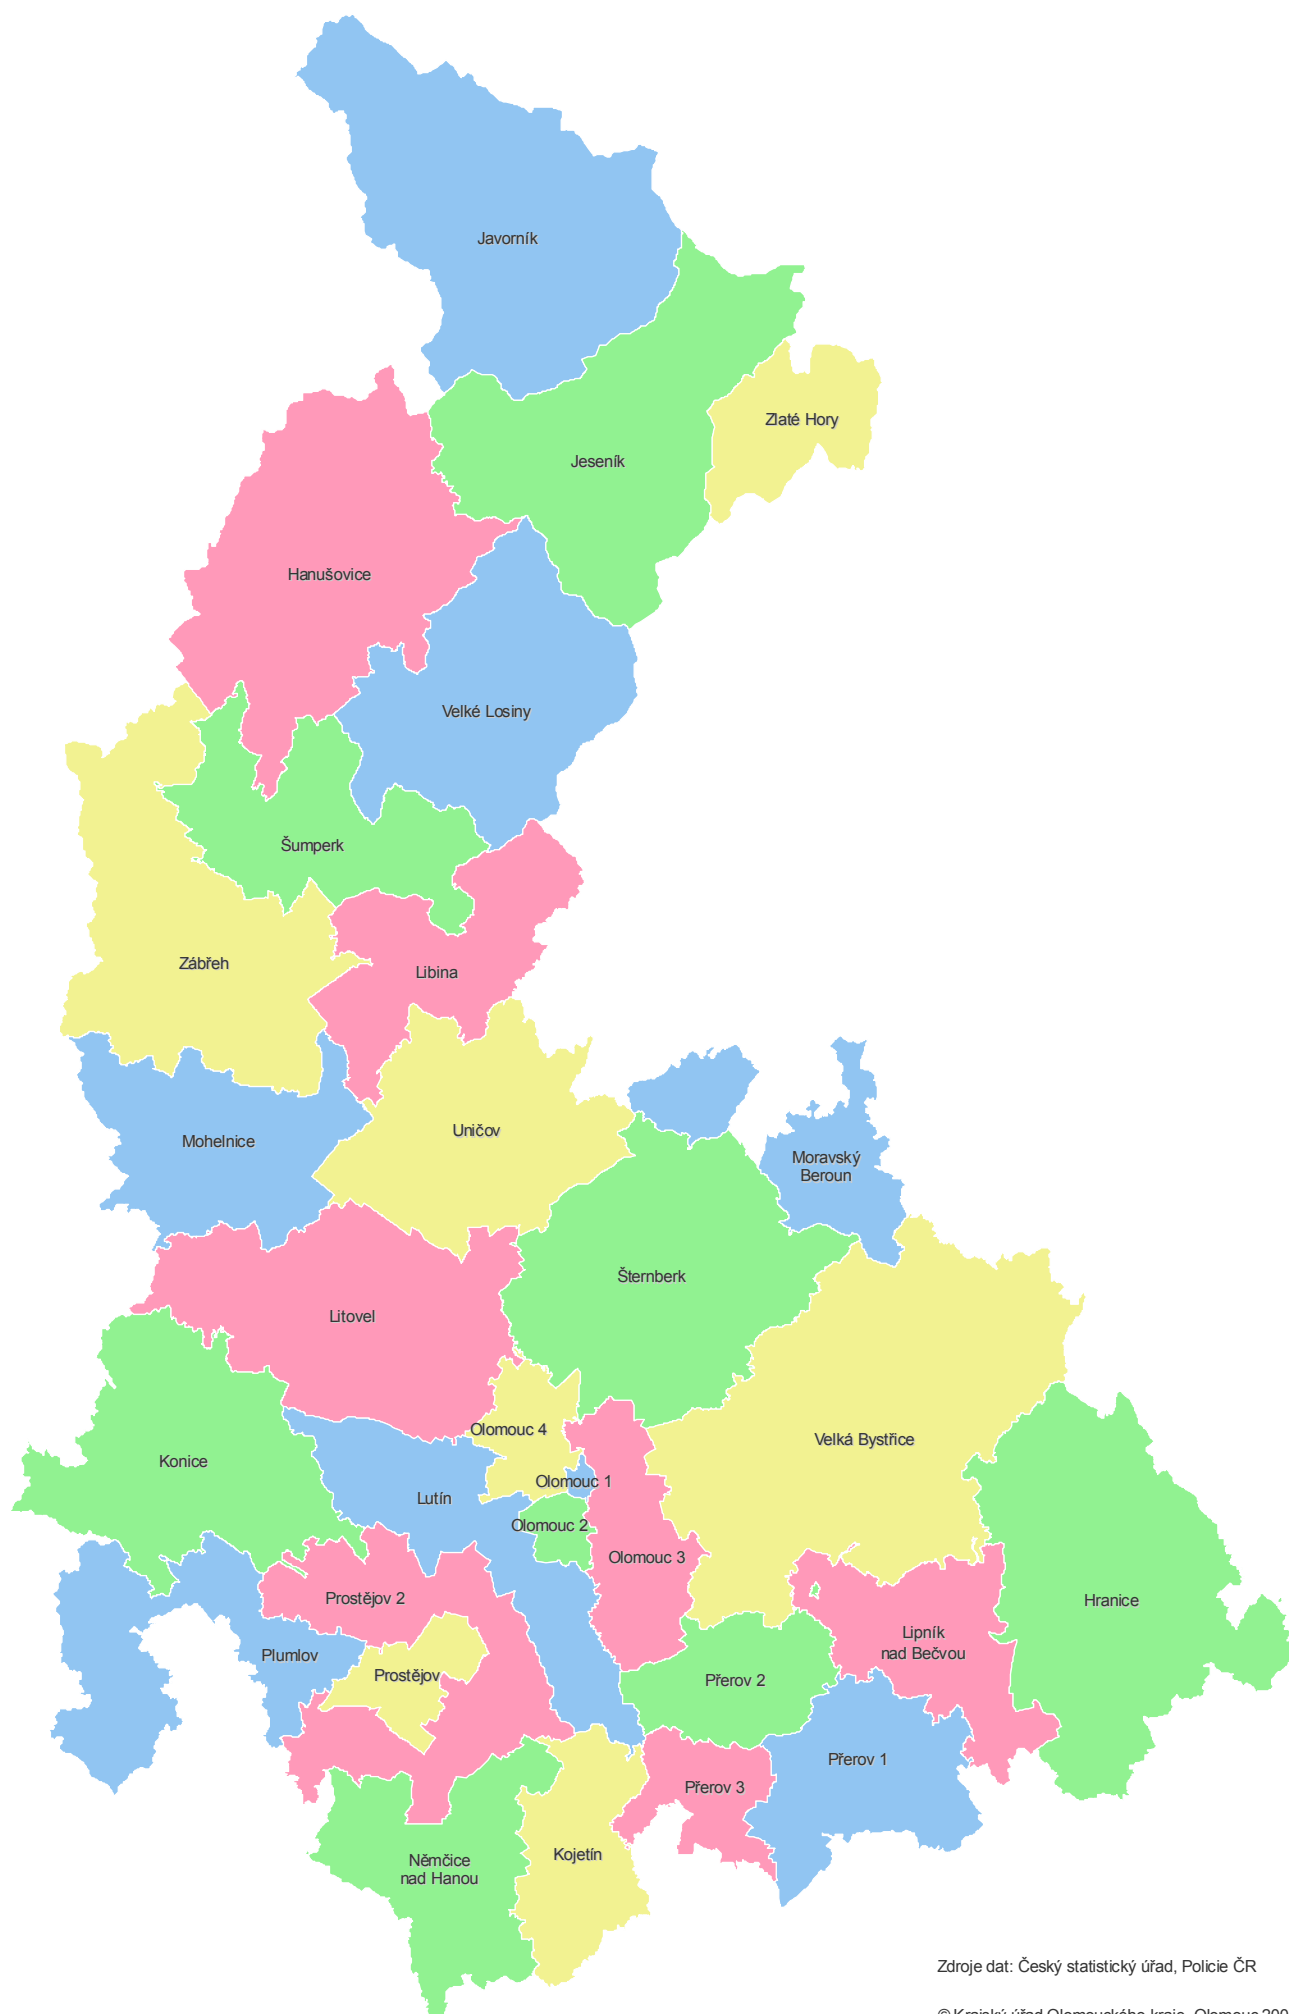

OBVODNÍ ODDĚLENÍ POLICIE ČR V OLOMOUCKÉM KRAJI

Zdroje dat: Český statistický úřad, Policie ČR

© Krajský úřad Olomouckého kraje, Olomouc 2008

POČET POLICISTŮ OBVODNÍCH ODDĚLENÍ POLICIE ČR V ROCE 2007

Zdroje dat: Český statistický úřad, Policie ČR